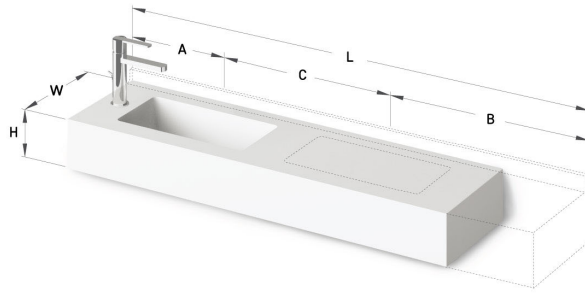

Stretto MTM

TEHNILINE INFORMATSIOON

Mõõt: 500 x 300 mm, h = 150 mm

Mõõt: 500 x 300 mm, h = 150 mm

TEHNILISED JOONISED

Ūnijas iela 12a,
Rīga, Latvija

Vaata toodet: