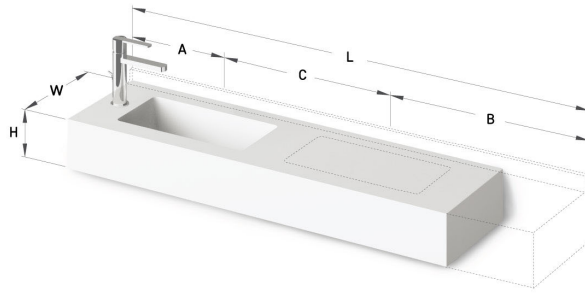

Stretto MTM

TEHNILINE INFORMATSIOON

Mõõt: 500 x 300 mm, h = 150 mm

Mõõt: 500 x 300 mm, h = 150 mm

Tootesegment:  MTM

TEHNILISED JOONISED