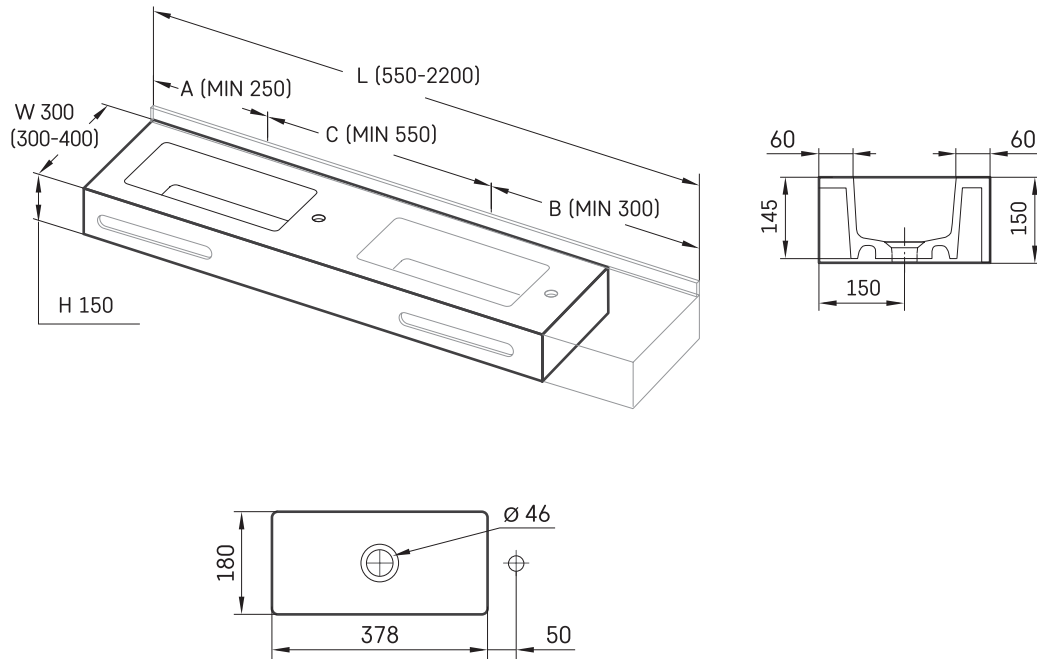

Stretto MTM

TEHNILINE INFORMATSIOON

Mõõt: 500 x 300 mm, h = 150 mm

Mõõt: 500 x 300 mm, h = 150 mm

TEHNILISED JOONISED

Ūnijas iela 12a,
Rīga, Latvija

Vaata toodet: