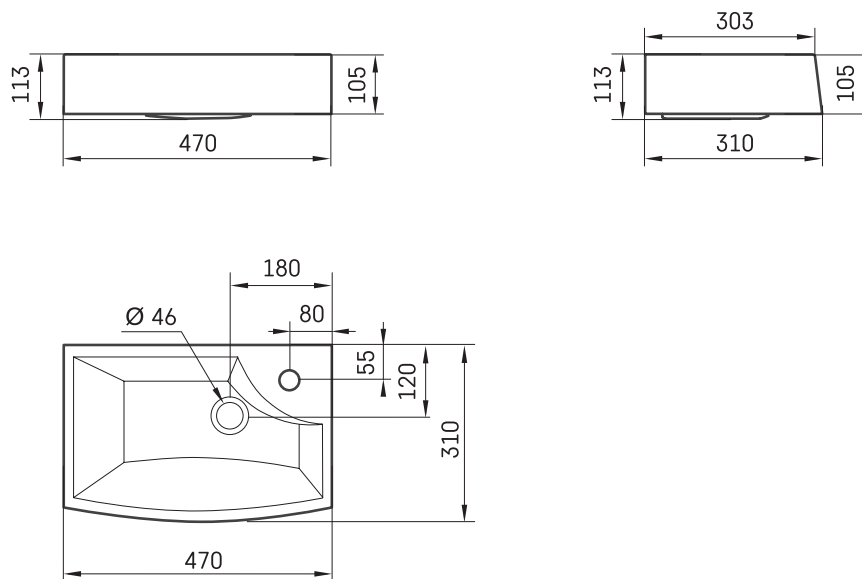

Step Mini

TEHNILINE INFORMATSIOON

Mõõt: 470 x 310 mm, h = 105 mm

Kaal: 9 kg

Valikuline:

Kandurid (2 tk.) valge: IZKMST/00

TEHNILISED JOONISED

Vaata toodet: