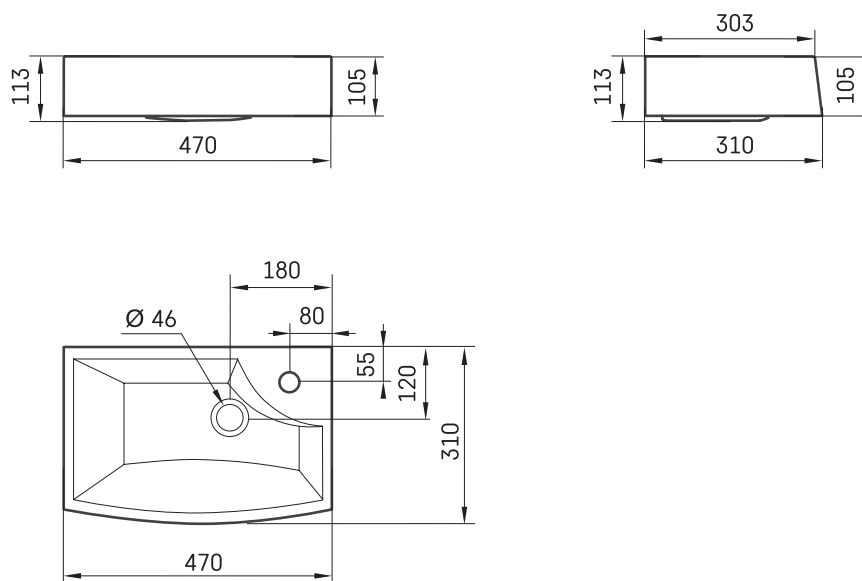

Step Mini

TEHNILINE INFORMATSIOON

Mõõt: 470 x 310 mm, h = 105 mm

Kaal: 9 kg

Valikuline:

Kandurid (2 tk.) valge: IZKMST/00

TEHNILISED JOONISED

- LV leteicamā grīdas drenāžas zona
- LT kanalizācijas ievado montavimo grindyse zona
- EE Soovituslik põranda dreenaazi asukoht
- EN Suggested floor drainage area
- RU Рекомендуемое место расположения дренажа в полу
- UA Зона підключення каналізації, що рекомендується
- PL Sugerowany obszar дренаżu