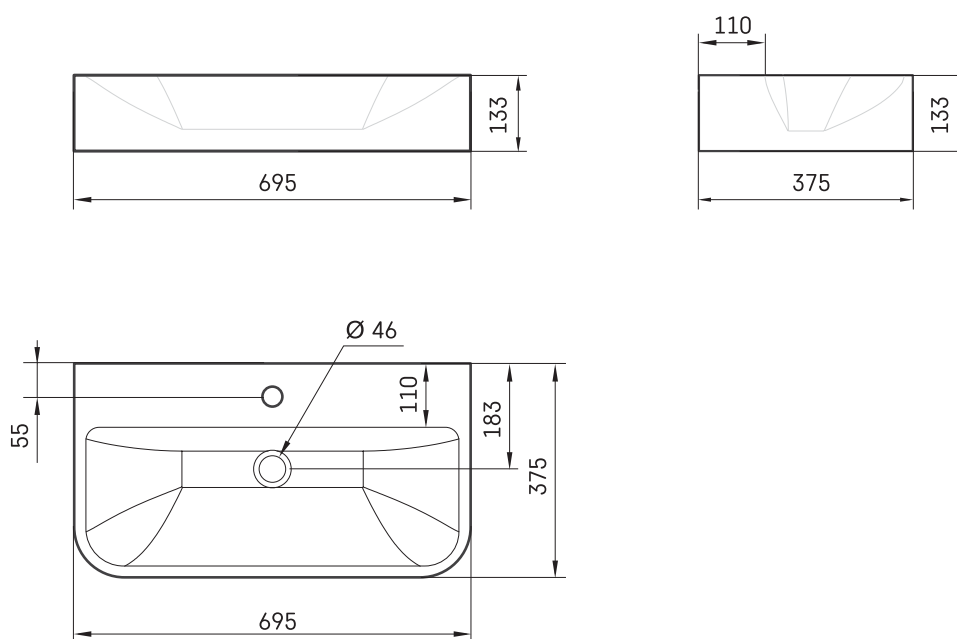

## TEHNILINE INFORMATSIOON

Mõõt: 695 x 375 mm, h = 133 mm

Kaal: 13 kg

Valikuline:

Kandurid (2 tk.) valge: IZKSA/00

## TEHNILISED JOONISED

- LV leteicamā grīdas drenāžas zona
- LT kanalizacijos įvado montavimo grindyse zona
- EE Soovituslik põranda dreanaazi asukoht
- EN Suggested floor drainage area
- RU Рекомендуемое место расположения дренажа в полу
- UA Зона підключення каналізації, що рекомендується
- PL Sugerowany obszar drenażu