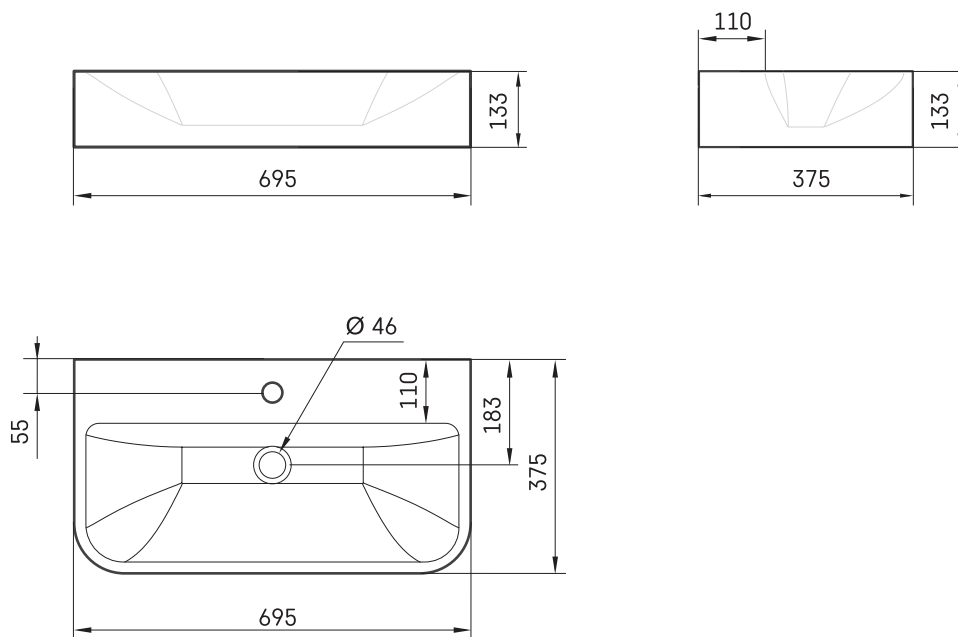

Samba 70

TEHNILINE INFORMATSIOON

Mõõt: 695 x 375 mm, h = 133 mm

Kaal: 13 kg

Valikuline:

Kandurid (2 tk.) valge: IZKSA/00

TEHNILISED JOONISED

Vaata toodet: