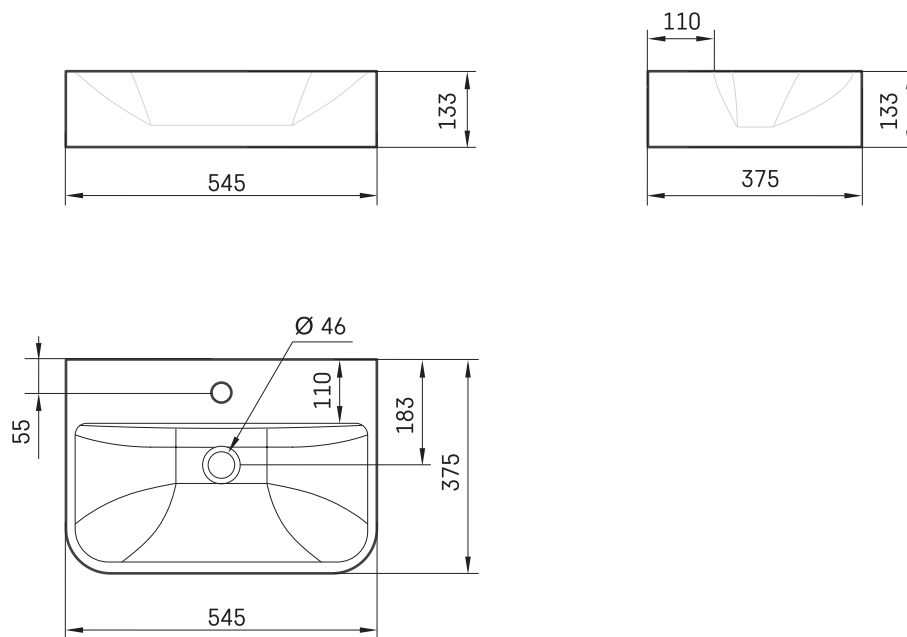

Samba 55

TEHNILINE INFORMATSIOON

Mõõt: 545 x 375 mm, h = 133 mm

Kaal: 11 kg

Valikuline:

Kandurid (2 tk.) valge: IZKSA/00

TEHNILISED JOONISED

Vaata toodet: