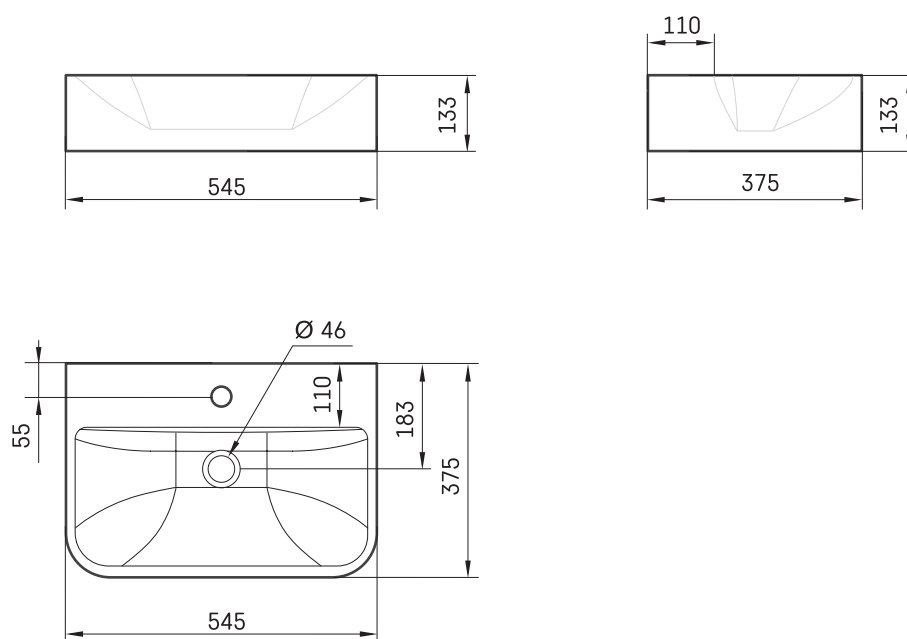

Samba 55

TEHNILINE INFORMATSIOON

Mõõt: 545 x 375 mm, h = 133 mm

Kaal: 11 kg

Valikuline:

Kandurid (2 tk.) valge: IZKSA/00

TEHNILISED JOONISED

- LV leteicamā grīdas drenāžas zona
- LT kanalizācijas ievado montavimo grindyse zona
- EE Soovituslik põranda dreanaazi asukoht
- EN Suggested floor drainage area
- RU Рекомендуемое место расположения дренажа в полу
- UA Зона підключення каналізації, що рекомендується
- PL Sugerowany obszar дренаżu