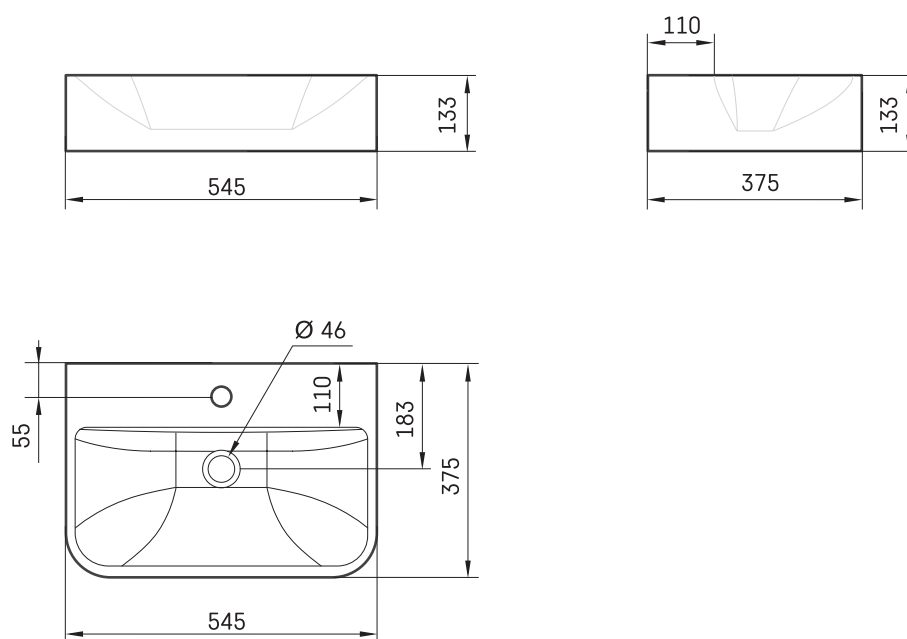

TEHNILISED JOONISED