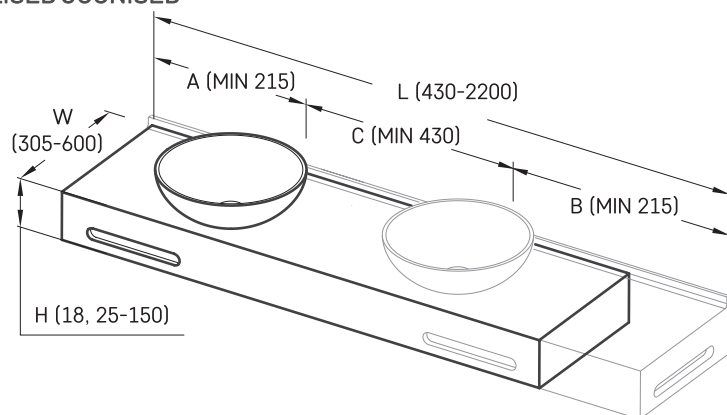

Round ON-TOP MTM

TEHNILINE INFORMATSIOON

Mērot: 430 x 305-600 mm, h = 25-150 mm

TEHNILISED JOONISED

Ūnijas iela 12a,
Rīga, Latvija

Vaata toodet: