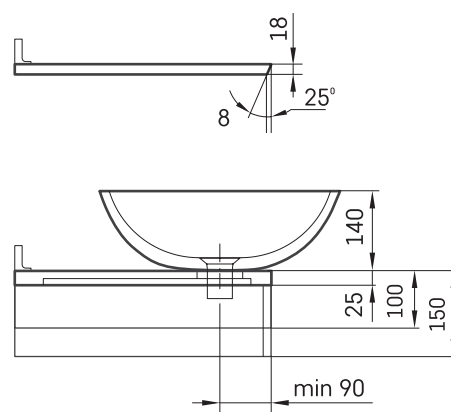

TEHNILISED JOONISED