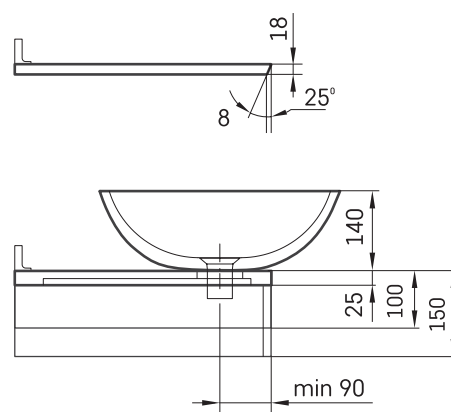

Round ON-TOP MTM

TEHNILINE INFORMATSIOON

Mērot: 430 x 305-600 mm, h = 25-150 mm

TEHNILISED JOONISED

Ūnijas iela 12a,
Rīga, Latvija

Vaata toodet: