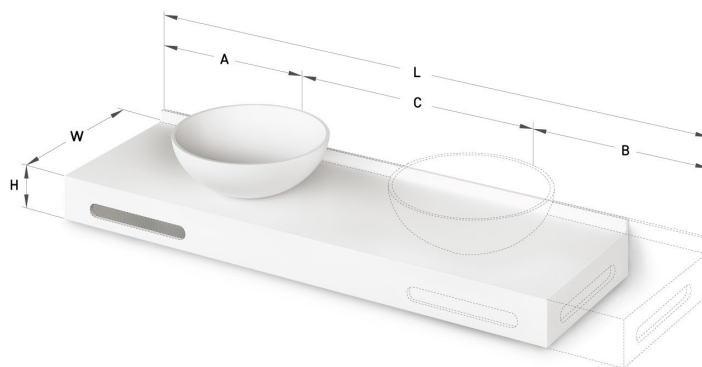

# Round ON-TOP MTM

## TEHNILINE INFORMĀCIÓN

Mõõt: 430 x 305 mm, h = 25 mm

Tootesegment:  MTM