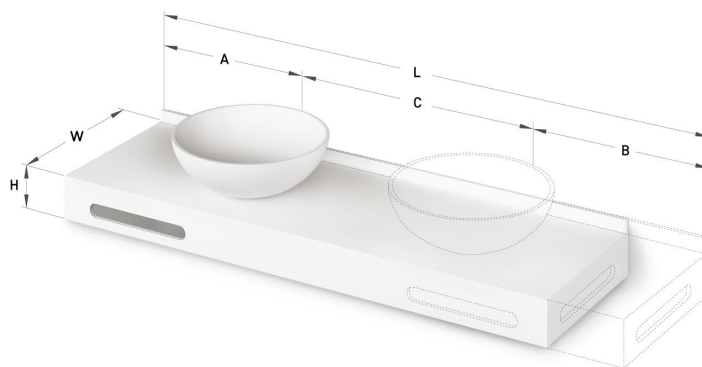

# Round ON-TOP MTM

## TEHNILINE INFORMATSIOON

Mõõt: 430 x 305 mm, h = 25 mm