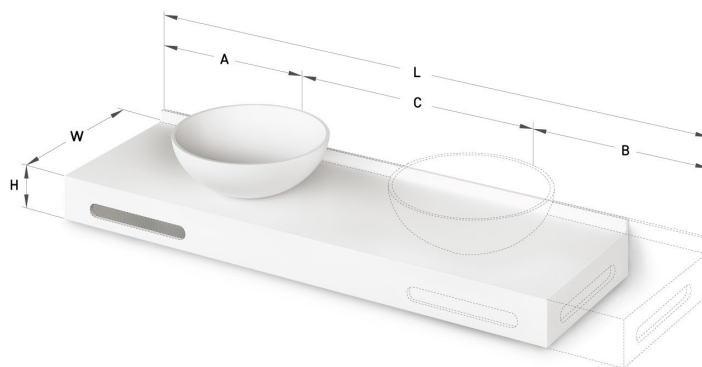

Round ON-TOP MTM

TEHNILINE INFORMĀCIÓN

Mērot: 430 x 305 mm, h = 25 mm

Tootesegments:  MTM

TEHNILISĒS JOONISĒS