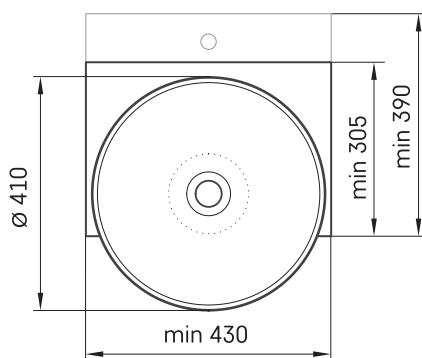

Round ON-TOP MTM

TEHNILINE INFORMATSIOON

Mērot: 430 x 305-600 mm, h = 25-150 mm

TEHNILISED JOONISED

Ūnijas iela 12a,
Rīga, Latvija

Vaata toodet: