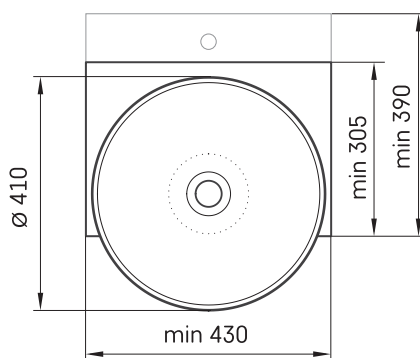

TEHNILISED JOONISED