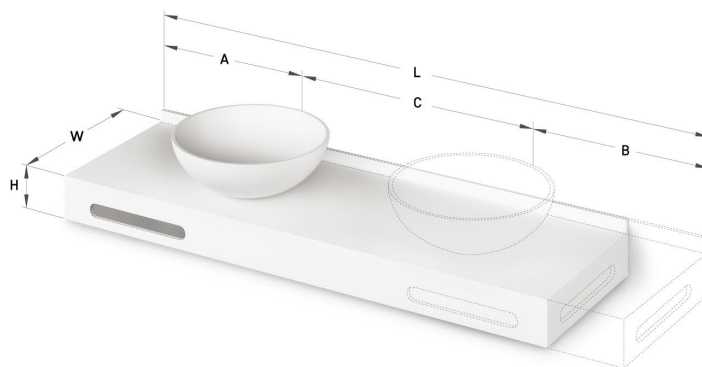

Round ON-TOP MTM

TEHNILINE INFORMATSIOON

Mērot: 430 x 305-600 mm, h = 25-150 mm

TEHNILISED JOONISED

Ūnijas iela 12a,
Rīga, Latvija

Vaata toodet: