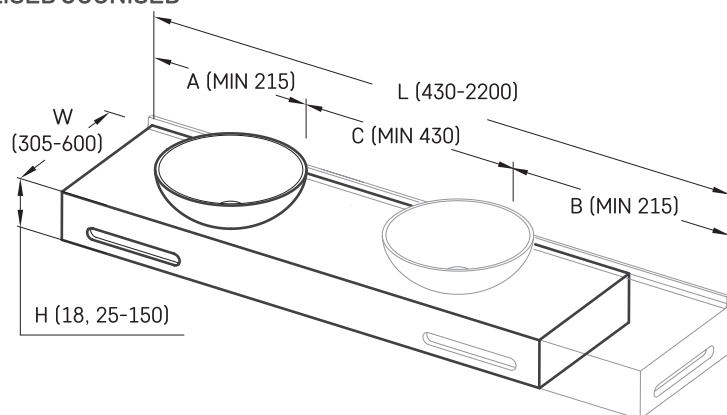

TEHNILISED JOONISED