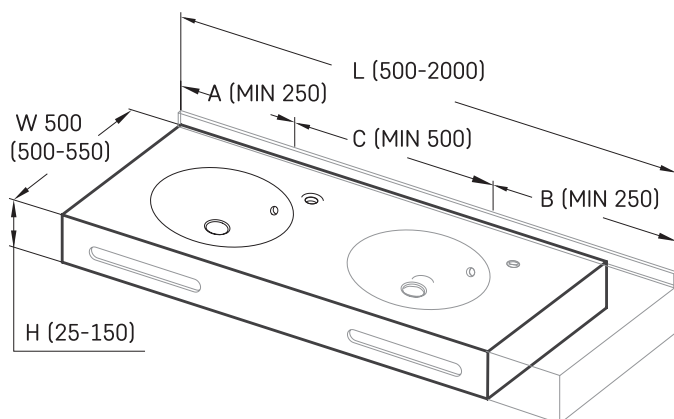

TEHNILISED JOONISED