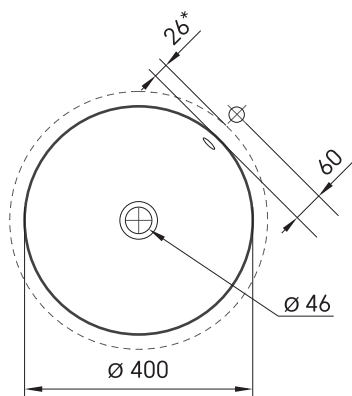

Round MTM

TEHNILINE INFORMATSIOON

Mõõt: 500 x 500-550 mm, h = 25-150 mm

TEHNILISED JOONISED

Ūnijas iela 12a,
Rīga, Latvija

Vaata toodet: