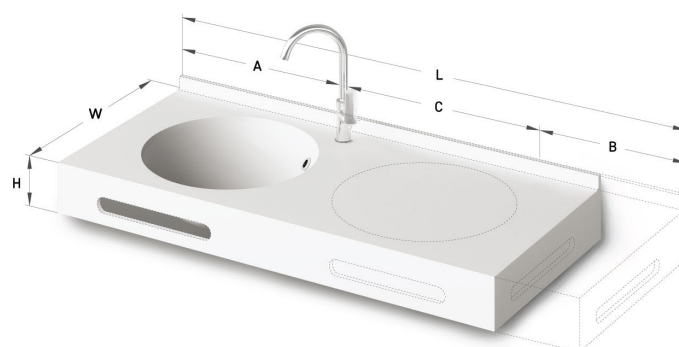

Round MTM

TEHNILINE INFORMATSIOON

Mõõt: 500-2000 x 500-550 mm, h = 25-150 mm

Tootesegment:  MTM

TEHNILISED JOONISED