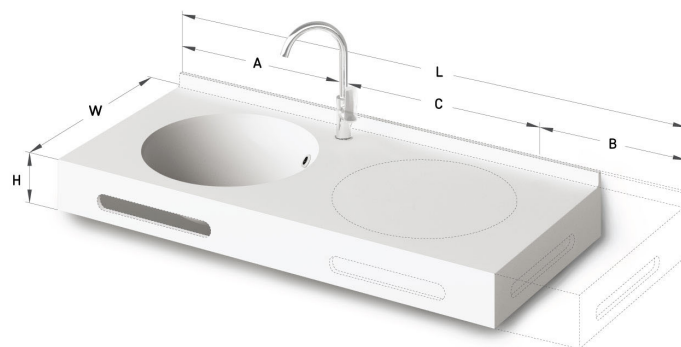

Round MTM

TEHNILINE INFORMATSIOON

Mõõt: 500 x 500-550 mm, h = 25-150 mm

TEHNILISED JOONISED

Ūnijas iela 12a,
Rīga, Latvija

Vaata toodet: