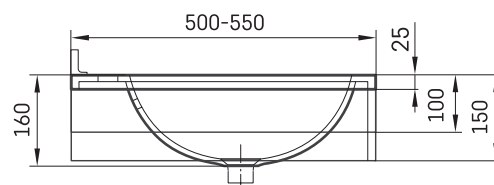

Round MTM

TEHNILINE INFORMATSIOON

Mõõt: 500 x 500-550 mm, h = 25-150 mm

TEHNILISED JOONISED

Ūnijas iela 12a,
Rīga, Latvija

Vaata toodet: