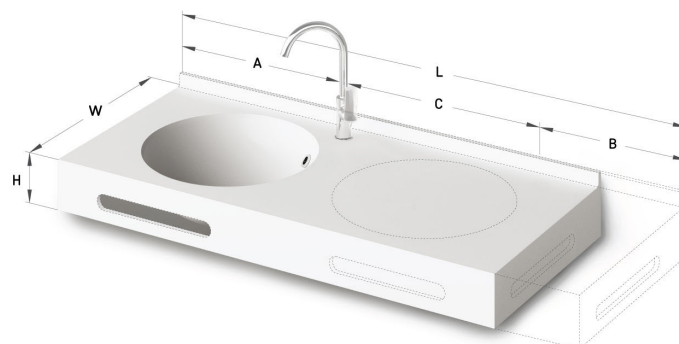

## TEHNILINE INFORMATSIOON

Mõõt: 500 x 500-550 mm, h = 25-150 mm