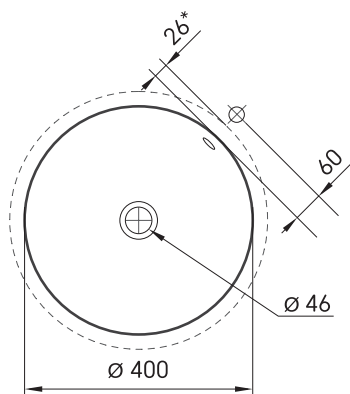

TEHNILISED JOONISED