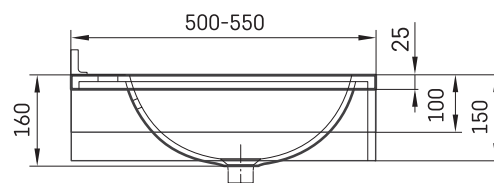

TEHNILISED JOONISED