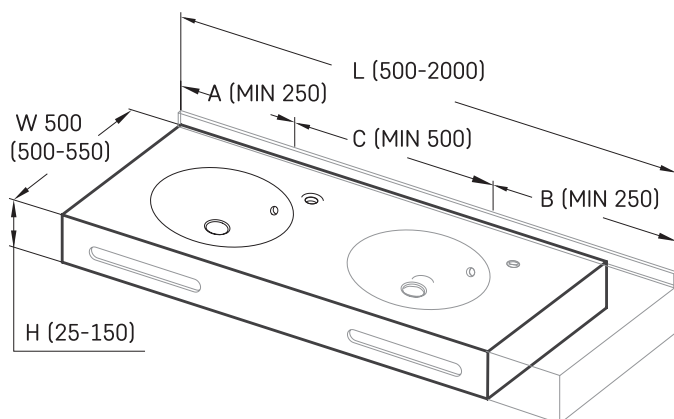

Round MTM

TEHNILINE INFORMATSIOON

Mõõt: 500 x 500-550 mm, h = 25-150 mm

TEHNILISED JOONISED

Ūnijas iela 12a,
Rīga, Latvija

Vaata toodet: