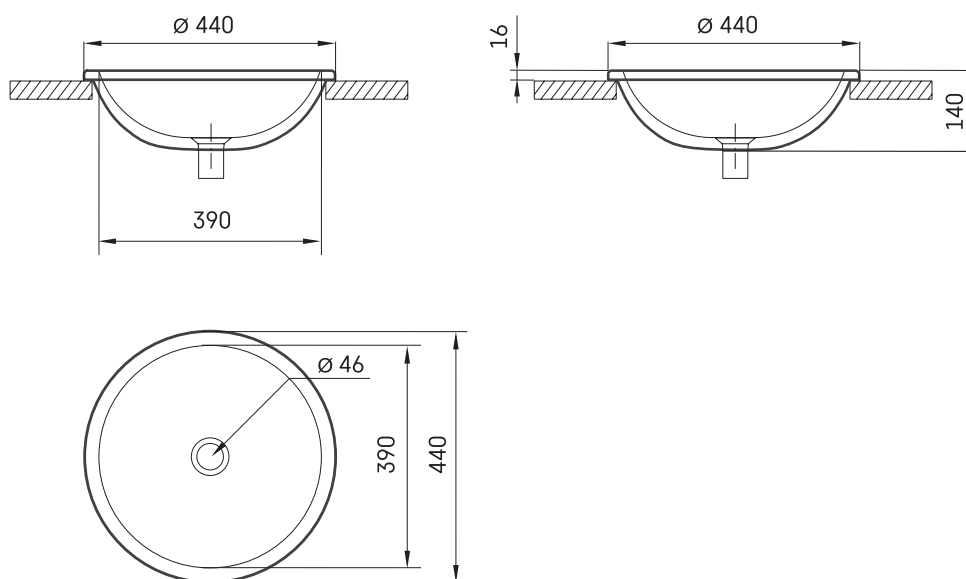

Round In

TEHNILINE INFORMATSIOON

Mõõt: Ø 440 mm, h = 140 mm

Kaal: 8 kg

Valikuline:

Permanent äravool Silkstone® kattega: DEIZSNOP/00

TEHNILISED JOONISED

Vaata toodet: