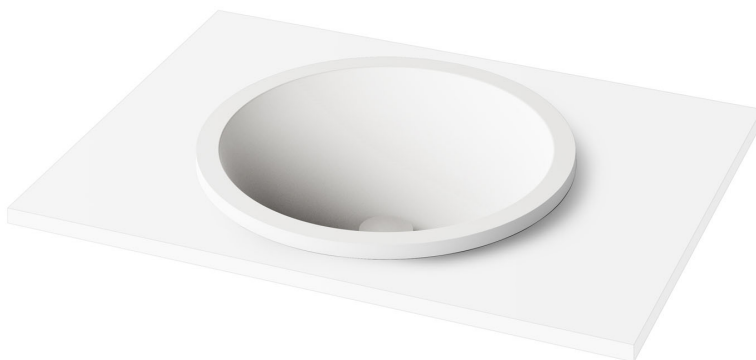

Round In

TEHNILINE INFORMATSIOON

Mõõt: Ø 440 mm, h = 140 mm

Kaal: 8 kg

Valikuline:

Permanent äravool Silkstone® kattega: DEIZSNOP/00

TEHNILISED JOONISED

Vaata toodet: