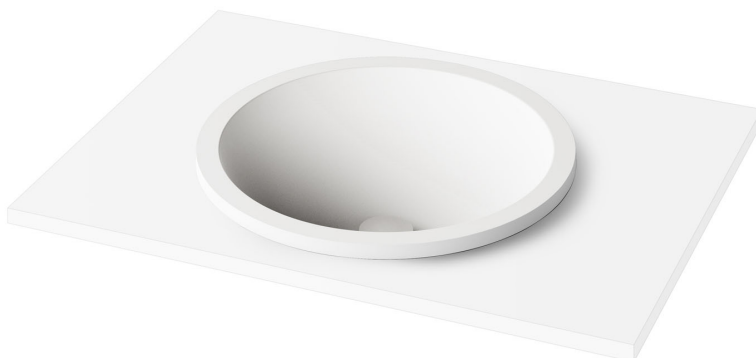

Round In

TEHNILINE INFORMATSIOON

Mõõt: Ø 440 mm, h = 140 mm

Kaal: 8 kg

Valikuline:

Permanent äravool Silkstone® kattega: DEIZSNOP/00

TEHNILISED JOONISED

Vaata toodet: