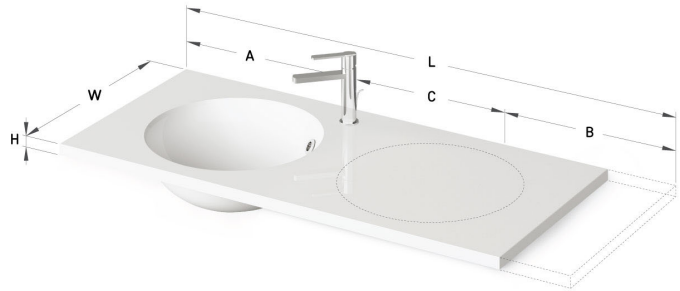

Round MTM CS

TEHNILINE INFORMATSIOON

Mõõt: 500 x 500-530 mm, h = 25 mm

Valikuline:

Lisakandurid, 480 mm: IZKSS480GB1/00

TEHNILISED JOONISED

Vaata toodet:

Ūnijas iela 12a,
Rīga, Latvija