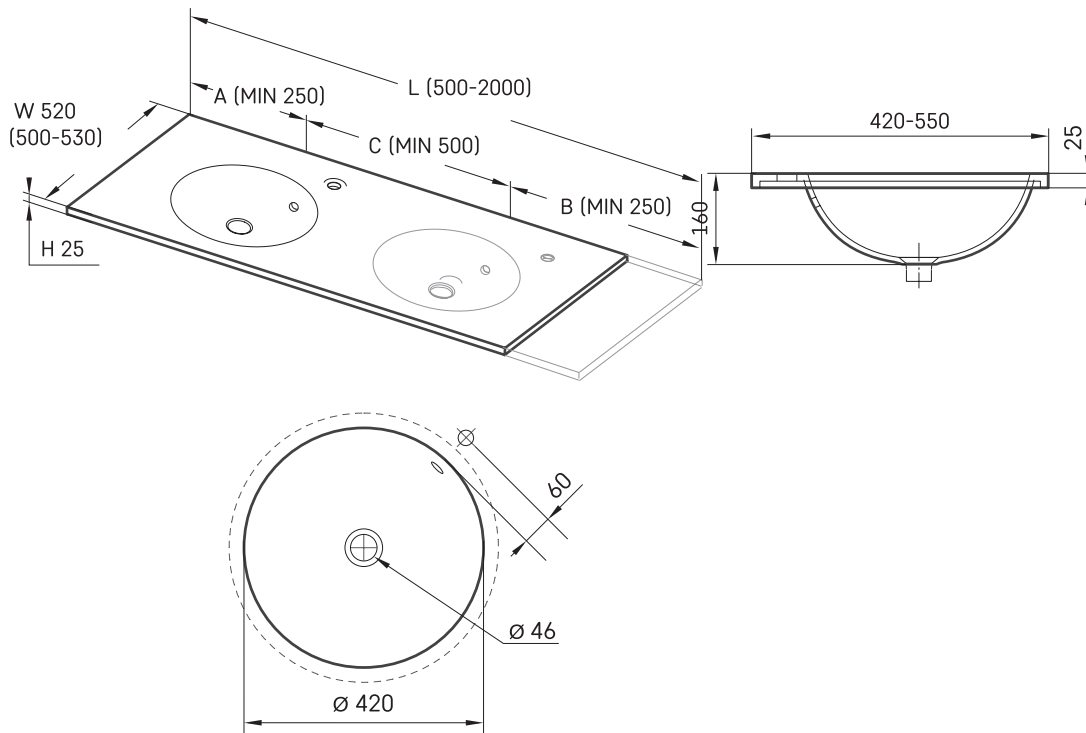

Round MTM CS

TEHNILINE INFORMATSIOON

Mõõt: 500 x 500-530 mm, h = 25 mm

Valikuline:

Lisakandurid, 480 mm: IZKSS480GB1/00

TEHNILISED JOONISED

Vaata toodet:

Ūnijas iela 12a,
Rīga, Latvija