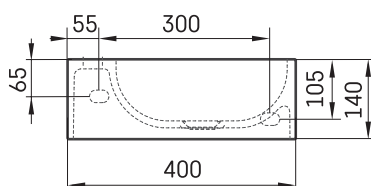

RE D

TEHNILINE INFORMATSIOON

Mõõt: 400 x 210 mm, h = 140 mm

Kaal: 7 kg

Valikuline:

Permanent äravool Silkstone® kattega: DEIZSNOP/00

TEHNILISED JOONISED

Vaata toodet: