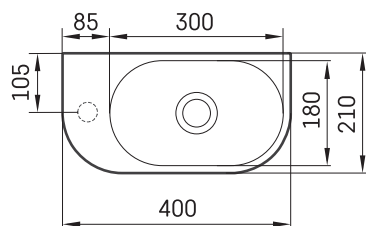

RE D

TEHNILINE INFORMATSIOON

Mõõt: 400 x 210 mm, h = 140 mm

Kaal: 7 kg

Valikuline:

Permanent äravool Silkstone® kattega: DEIZSNOP/00

TEHNILISED JOONISED

Vaata toodet: