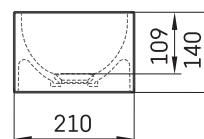

RE D

TEHNILINE INFORMATSIOON

Mõõt: 400 x 210 mm, h = 140 mm

Kaal: 7 kg

Valikuline:

Permanent äravool Silkstone® kattega: DEIZSNOP/00

TEHNILISED JOONISED

Vaata toodet: