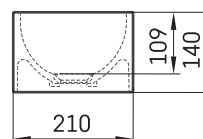

RE D

TEHNILINE INFORMATSIOON

Mõõt: 400 x 210 mm, h = 140 mm

Kaal: 7 kg

Valikuline:

Permanent äravool Silkstone® kattega: DEIZSNOP/00

TEHNILISED JOONISED

Vaata toodet: