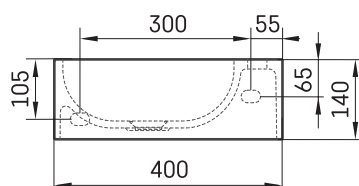

RE A

TEHNILINE INFORMATSIOON

Mõõt: 400 x 210 mm, h = 140 mm

Kaal: 7 kg

Valikuline:

Permanent äravool Silkstone® kattega: DEIZSNOP/00

TEHNILISED JOONISED

Vaata toodet: