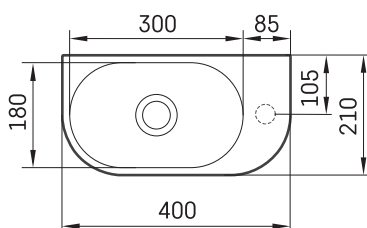

RE A

TEHNILINE INFORMATSIOON

Mõõt: 400 x 210 mm, h = 140 mm

Kaal: 7 kg

Valikuline:

Permanent äravool Silkstone® kattega: DEIZSNOP/00

TEHNILISED JOONISED

Vaata toodet: