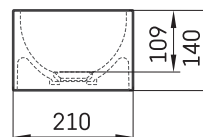

RE A

TEHNILINE INFORMATSIOON

Mõõt: 400 x 210 mm, h = 140 mm

Kaal: 7 kg

Valikuline:

Permanent äravool Silkstone® kattega: DEIZSNOP/00

TEHNILISED JOONISED

Vaata toodet: