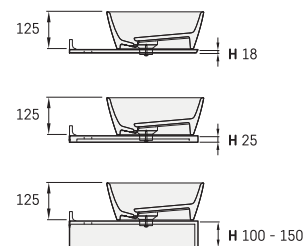

TEHNILISED JOONISED

Ūnijas iela 12a,
Rīga, Latvija

Vaata toodet: