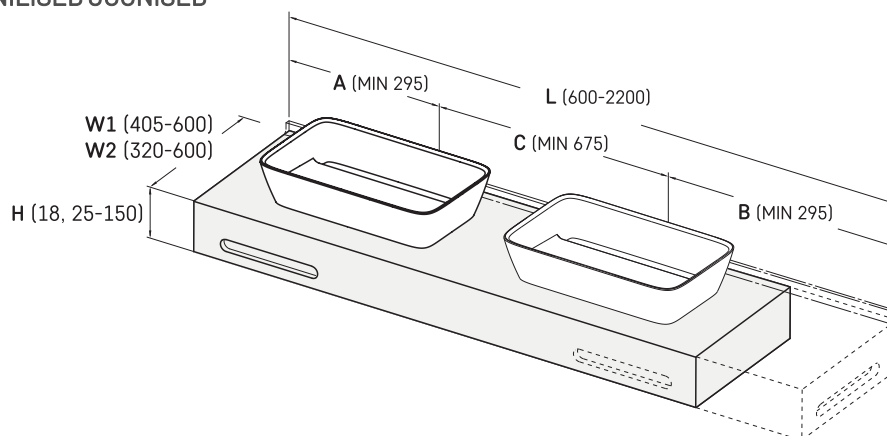

TEHNILISED JOONISED

Ūnijas iela 12a,
Rīga, Latvija

Vaata toodet: