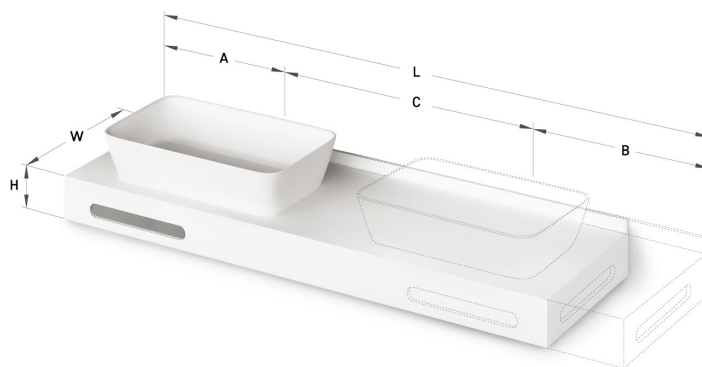

# Quadro ON-TOP MTM

## TEHNILINE INFORMATSIOON

Mõõt: 600-2200 x 420-600 mm, h = 25-150 mm

Tootesegment:  MTM