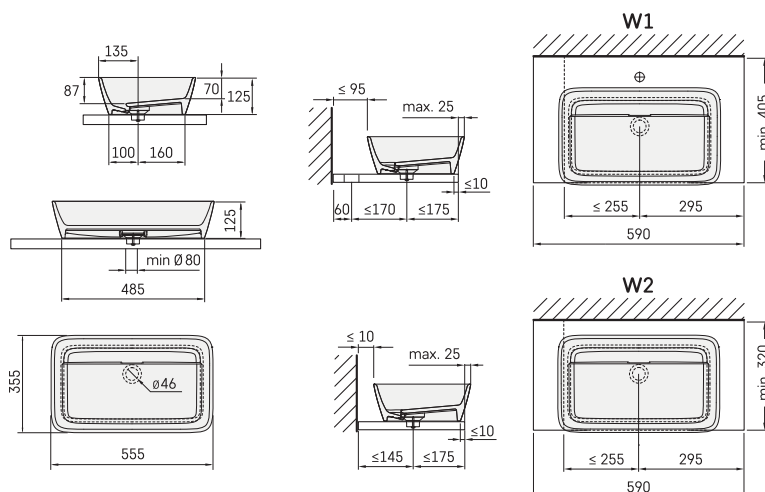

TEHNILISED JOONISED

Ūnijas iela 12a,
Rīga, Latvija

Vaata toodet: