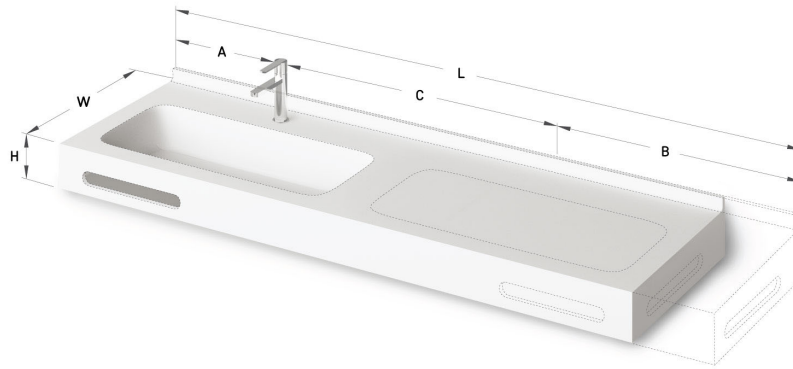

# Quadro MTM

## TEHNILINE INFORMATSIOON

Mõõt: 800 x 450-550 mm, h = 25-150 mm