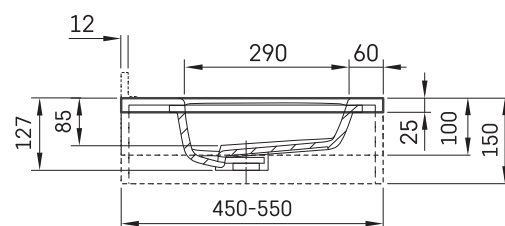

Quadro MTM

TEHNILINE INFORMATSIOON

Mõõt: 800-2200 x 450-550 mm, h = 25-150 mm

Tootesegment:  MTM

TEHNILISED JOONISED

Ūnijas iela 12a,
Rīga, Latvija

Vaata toodet: