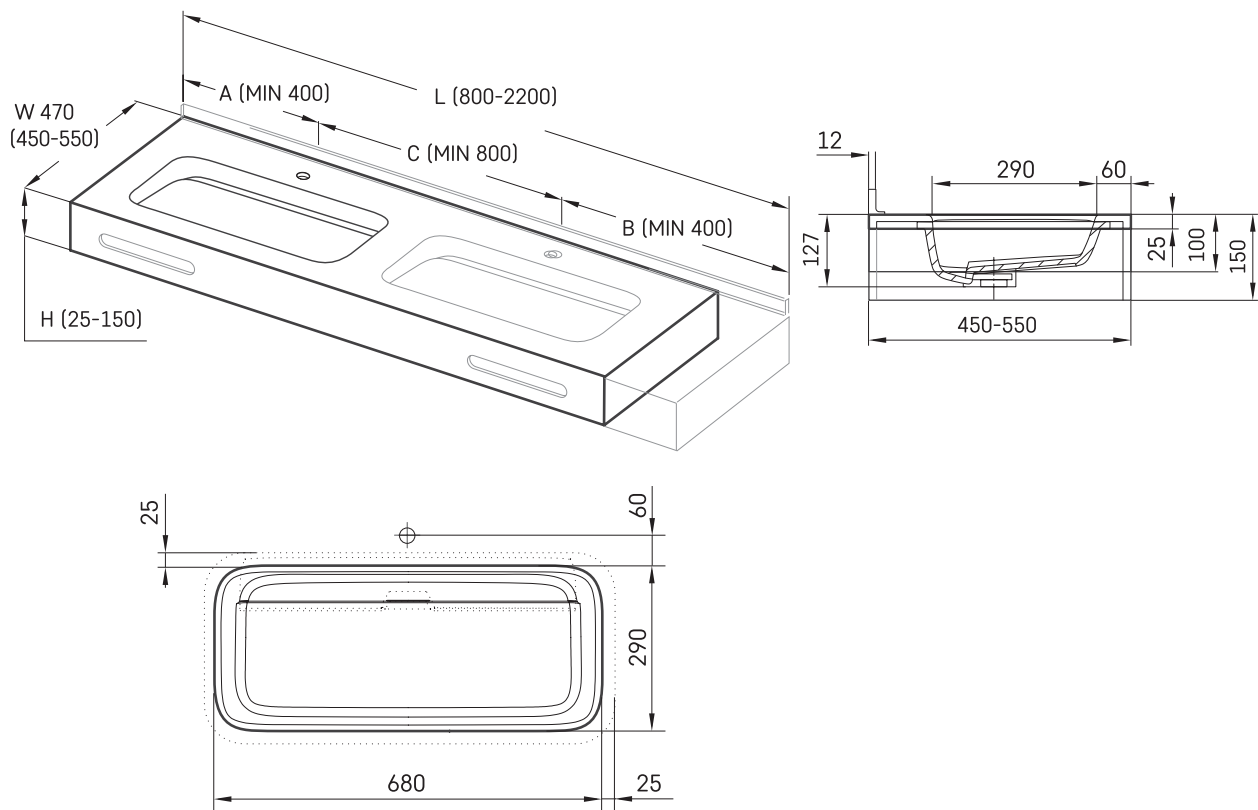

Quadro MTM

TEHNILINE INFORMATSIOON

Mõõt: 800 x 450-550 mm, h = 25-150 mm

TEHNILISED JOONISED

Ūnijas iela 12a,
Rīga, Latvija

Vaata toodet:

Ūnijas iela 12a,
Rīga, Latvija

Vaata toodet: