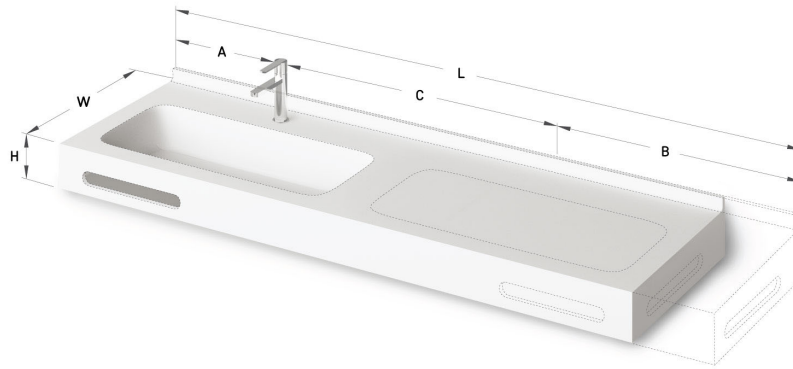

Quadro MTM

TEHNILINE INFORMATSIOON

Mõõt: 800 x 450-550 mm, h = 25-150 mm

TEHNILISED JOONISED

Ūnijas iela 12a,
Rīga, Latvija

Vaata toodet:

Ūnijas iela 12a,
Rīga, Latvija

Vaata toodet: