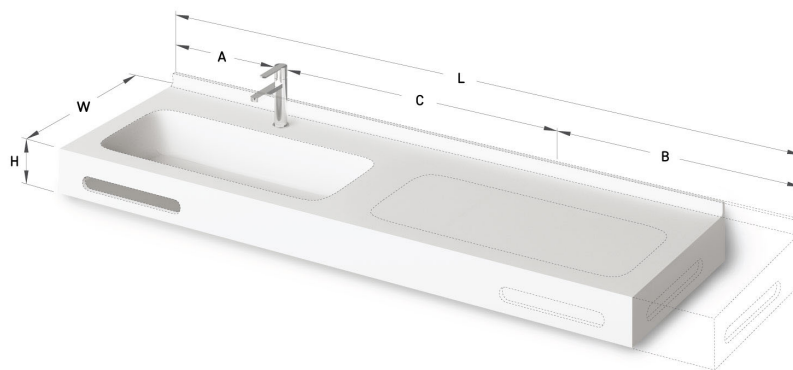

Quadro MTM

TEHNILINE INFORMATSIOON

Mõõt: 800-2200 x 450-550 mm, h = 25-150 mm

Tootesegment:  MTM

TEHNILISED JOONISED

Ūnijas iela 12a,
Rīga, Latvija

Vaata toodet: