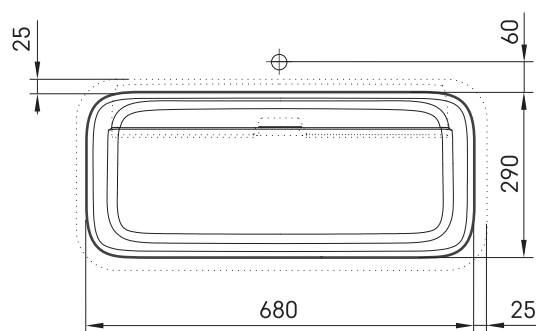

Quadro MTM

TEHNILINE INFORMATSIOON

Mõõt: 800-2200 x 450-550 mm, h = 25-150 mm

Tootesegment:  MTM

TEHNILISED JOONISED

Ūnijas iela 12a,
Rīga, Latvija

Vaata toodet: