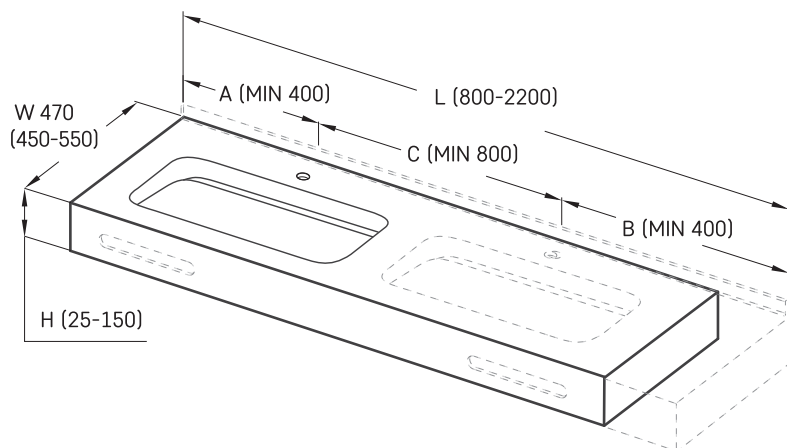

Quadro MTM

TEHNILINE INFORMATSIOON

Mõõt: 800-2200 x 450-550 mm, h = 25-150 mm

Tootesegment:  MTM

TEHNILISED JOONISED

Ūnijas iela 12a,
Rīga, Latvija

Vaata toodet: