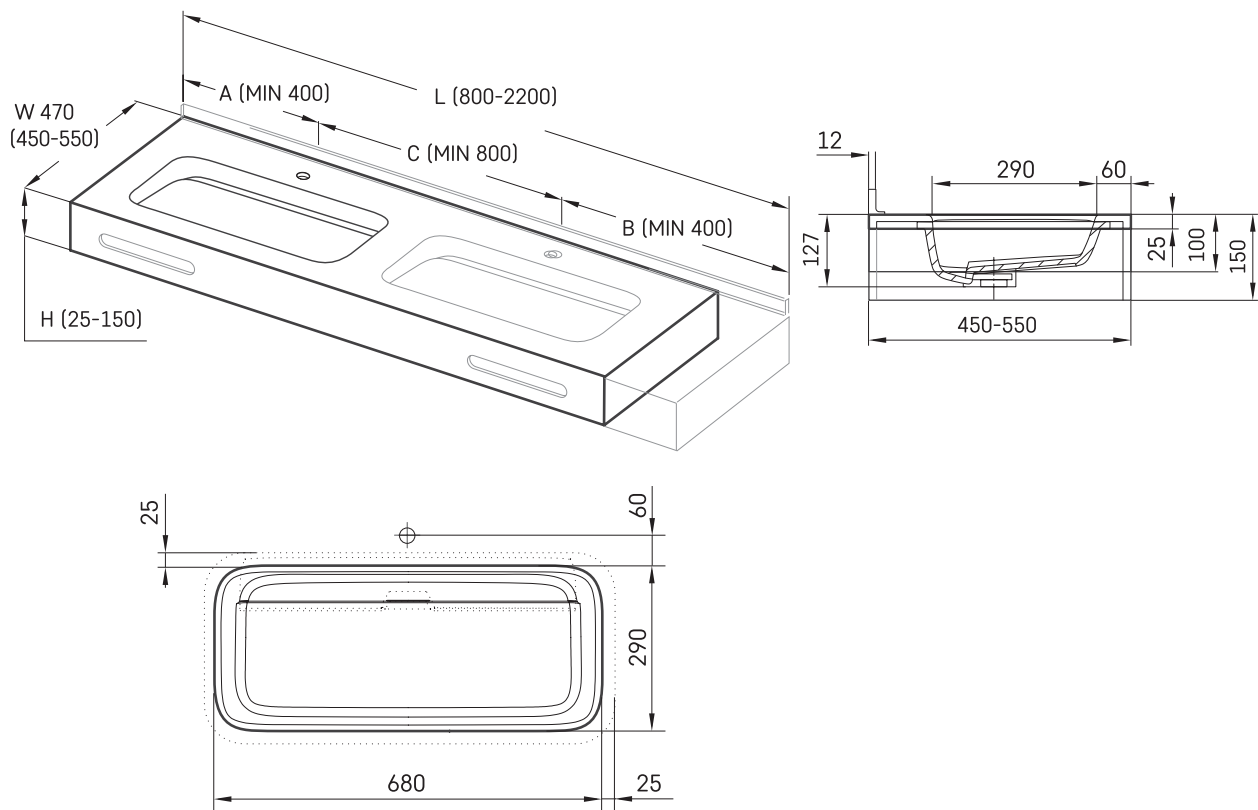

# Quadro MTM

## TEHNILINE INFORMATSIOON

Mõõt: 800 x 450-550 mm, h = 25-150 mm