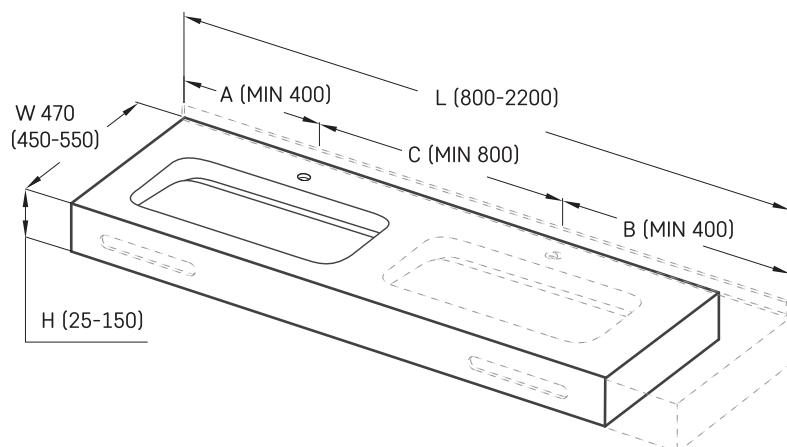

TEHNILISED JOONISED

Ūnijas iela 12a,
Rīga, Latvija

Vaata toodet: