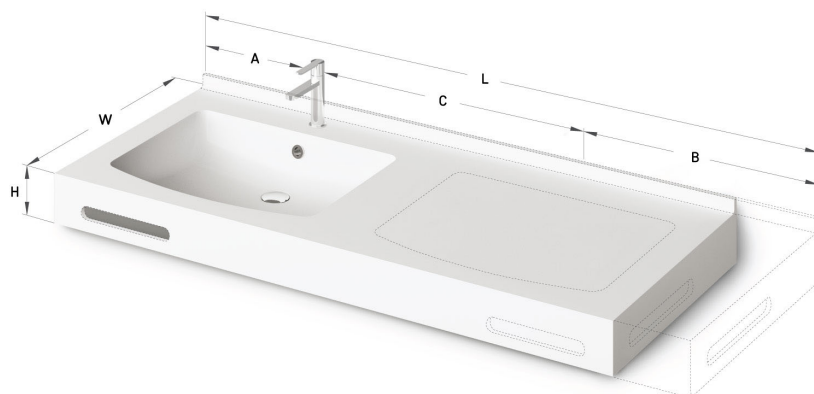

Piano MTM

TEHNILINE INFORMATSIOON

Mērot: 700 x 550-600 mm, h = 25-150 mm

TEHNILISED JOONISED

Ūnijas iela 12a,
Rīga, Latvija

Vaata toodet: