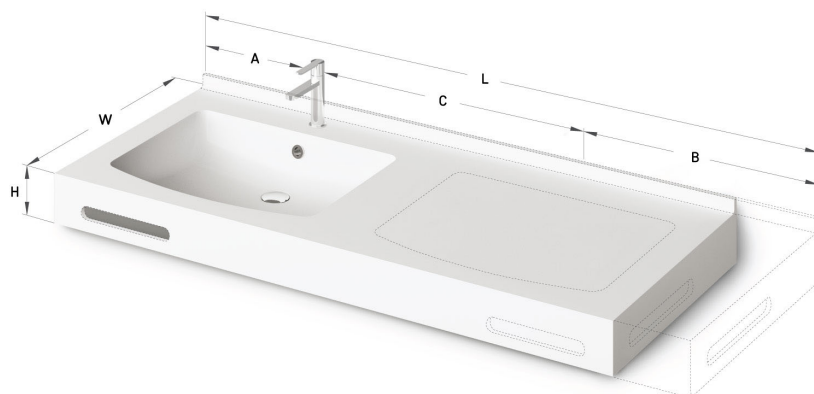

Piano MTM

TEHNILINE INFORMATSIOON

Mõõt: 700 x 550-600 mm, h = 25-150 mm

TEHNILISED JOONISED

Ūnijas iela 12a,
Rīga, Latvija

Vaata toodet: