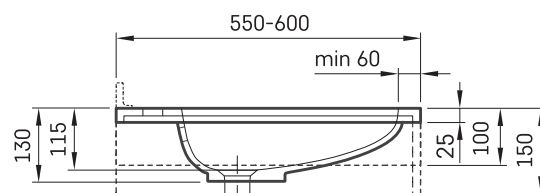

TEHNILISED JOONISED

Ūnijas iela 12a,
Rīga, Latvija

Vaata toodet: