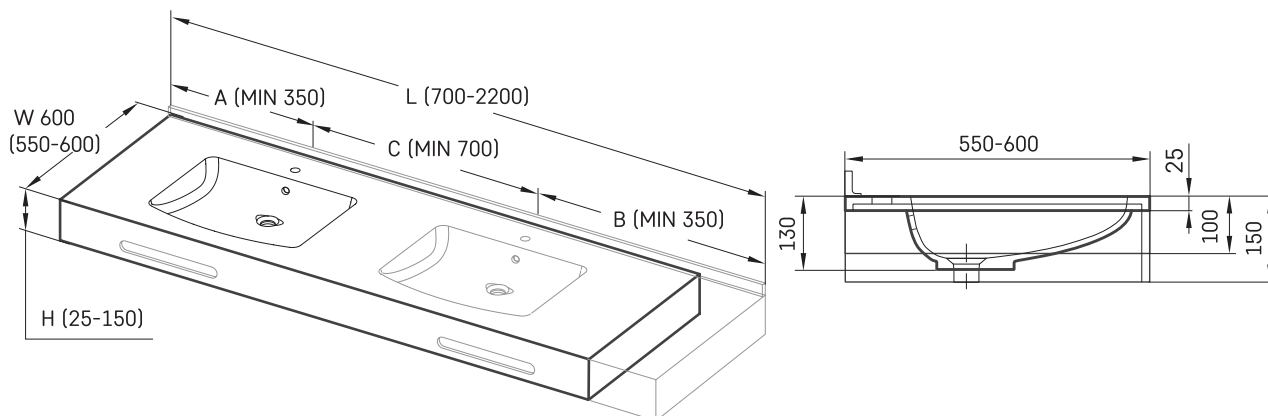

Piano MTM

TEHNILINE INFORMATSIOON

Mērot: 700 x 550-600 mm, h = 25-150 mm

TEHNILISED JOONISED

Ūnijas iela 12a,
Rīga, Latvija

Vaata toodet: