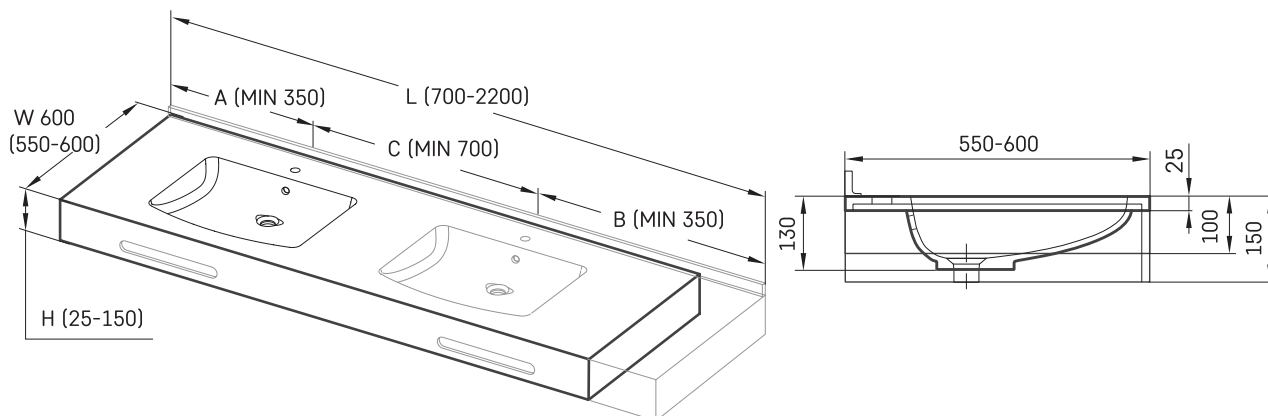

Piano MTM

TEHNILINE INFORMATSIOON

Mõõt: 700 x 550-600 mm, h = 25-150 mm

TEHNILISED JOONISED

Ūnijas iela 12a,
Rīga, Latvija

Vaata toodet: