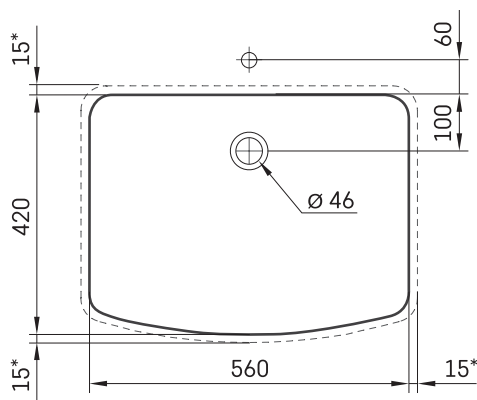

Piano MTM

TEHNILINE INFORMATSIOON

Mõõt: 700 x 550-600 mm, h = 25-150 mm

TEHNILISED JOONISED

Ūnijas iela 12a,
Rīga, Latvija

Vaata toodet: