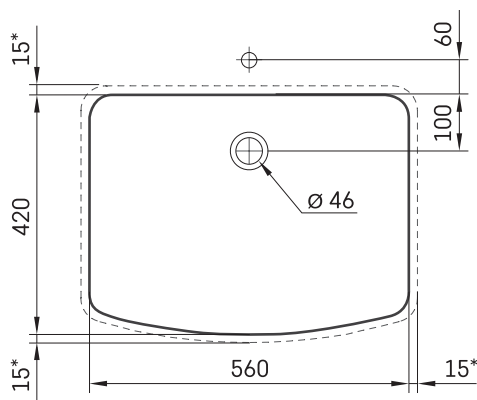

Piano MTM

TEHNILINE INFORMATSIOON

Mērot: 700 x 550-600 mm, h = 25-150 mm

TEHNILISED JOONISED

Ūnijas iela 12a,
Rīga, Latvija

Vaata toodet: