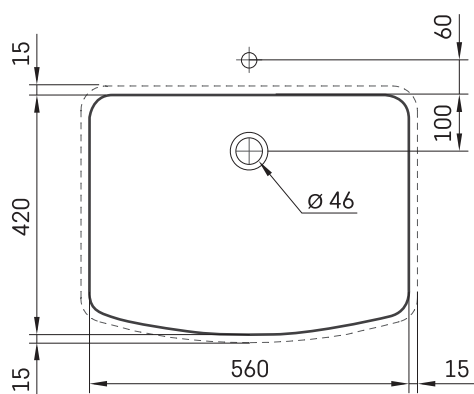

TEHNILISED JOONISED

Ūnijas iela 12a,
Rīga, Latvija

Vaata toodet: