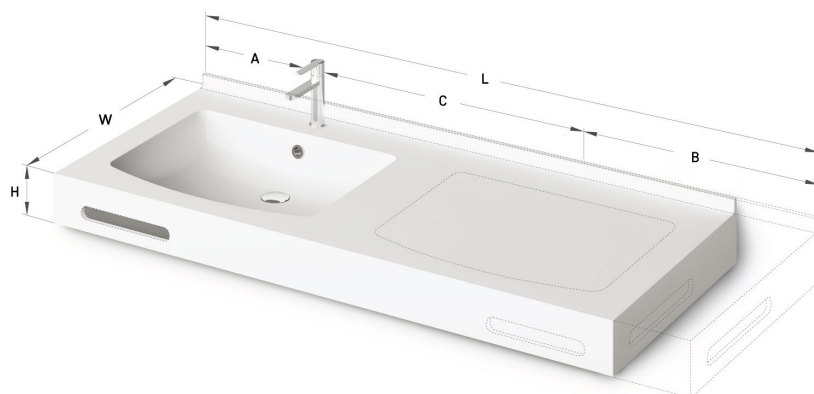

## TEHNILINE INFORMATSIOON

Mõõt: 700-2200 x 550-600 mm, h = 25-150 mm

Tootesegment: 