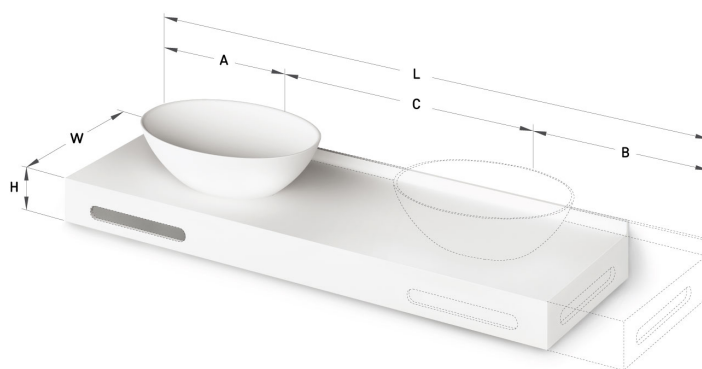

Perla ON-TOP MTM

TEHNILINE INFORMATSIOON

Mõõt: 550-2200 x 320-600 mm, h = 25-150 mm

Tootesegment: **MTM**

TEHNILISED JOONISED