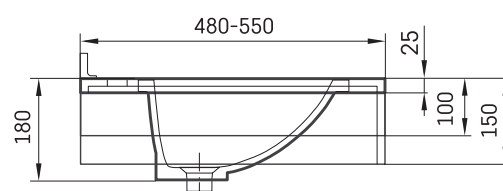

TEHNILISED JOONISED

Ūnijas iela 12a,
Rīga, Latvija

Vaata toodet: