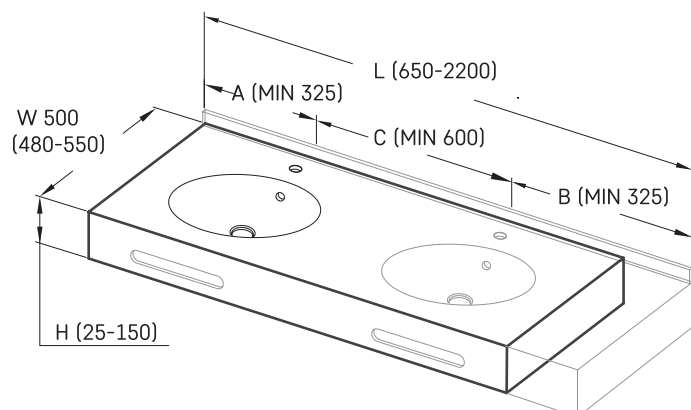

Ovo MTM

TEHNILINE INFORMATSIOON

Mõõt: 650 x 480-550 mm, h = 25-150 mm

TEHNILISED JOONISED

Ūnijas iela 12a,
Rīga, Latvija

Vaata toodet:

Ūnijas iela 12a,
Rīga, Latvija

Vaata toodet: