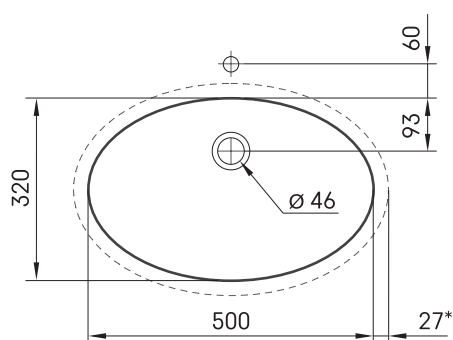

Ovo MTM

TEHNILINE INFORMATSIOON

Mõõt: 650 x 480-550 mm, h = 25-150 mm

TEHNILISED JOONISED

Ūnijas iela 12a,
Rīga, Latvija

Vaata toodet:

Ūnijas iela 12a,
Rīga, Latvija

Vaata toodet: