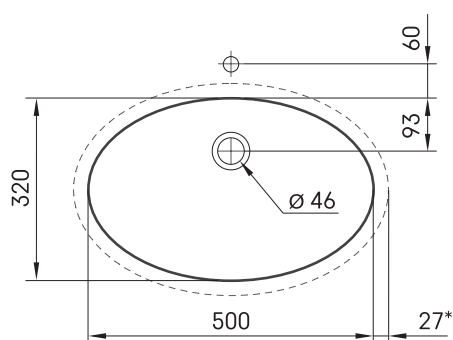

TEHNILISED JOONISED

Ūnijas iela 12a,
Rīga, Latvija

Vaata toodet: