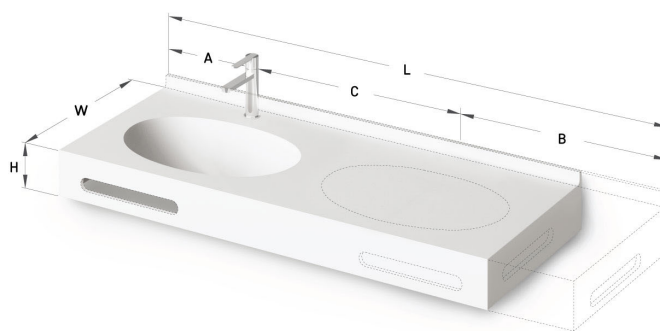

Ovo MTM

TEHNILINE INFORMATSIOON

Mõõt: 650-2200 x 480-550 mm, h = 25-150 mm

Tootesegment:  MTM

TEHNILISED JOONISED