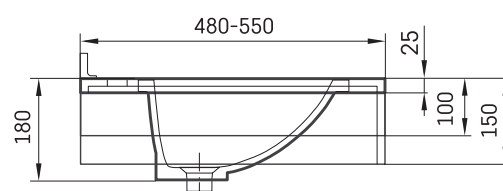

Ovo MTM

TEHNILINE INFORMATSIOON

Mõõt: 650 x 480-550 mm, h = 25-150 mm

TEHNILISED JOONISED

Ūnijas iela 12a,
Rīga, Latvija

Vaata toodet:

Ūnijas iela 12a,
Rīga, Latvija

Vaata toodet: