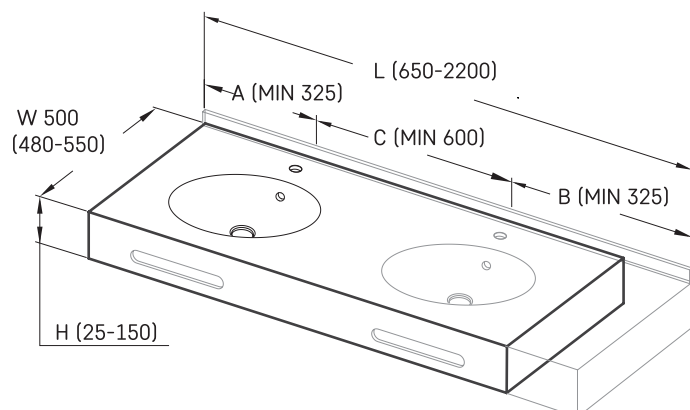

TEHNILISED JOONISED