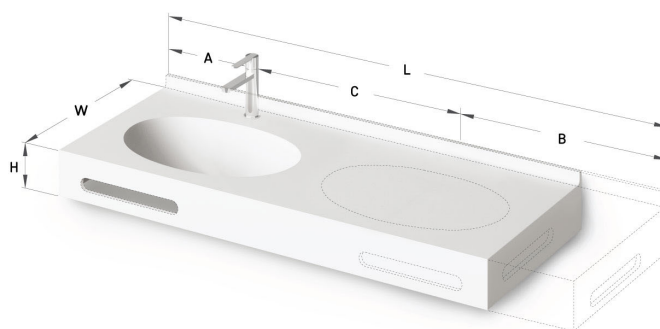

## TEHNILINE INFORMATSIOON

Mõõt: 650 x 480-550 mm, h = 25-150 mm