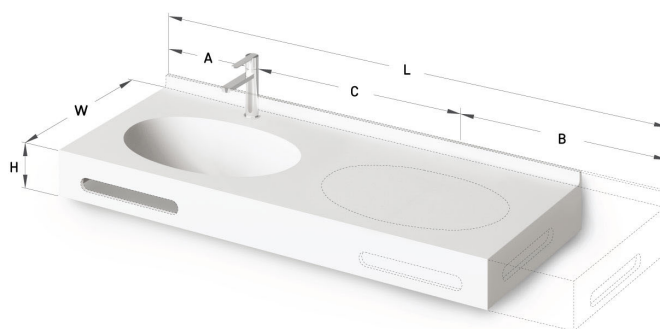

Ovo MTM

TEHNILINE INFORMATSIOON

Mõõt: 650-2200 x 480-550 mm, h = 25-150 mm

Tootesegment:  MTM

TEHNILISED JOONISED