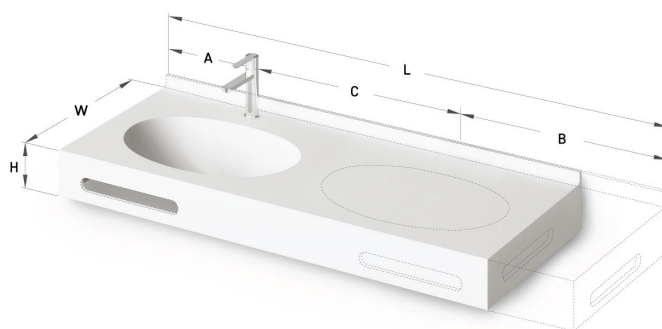

Ovo MTM

TEHNILINE INFORMATSIOON

Mõõt: 650 x 480-550 mm, h = 25-150 mm

TEHNILISED JOONISED

Ūnijas iela 12a,
Rīga, Latvija

Vaata toodet:

Ūnijas iela 12a,
Rīga, Latvija

Vaata toodet: