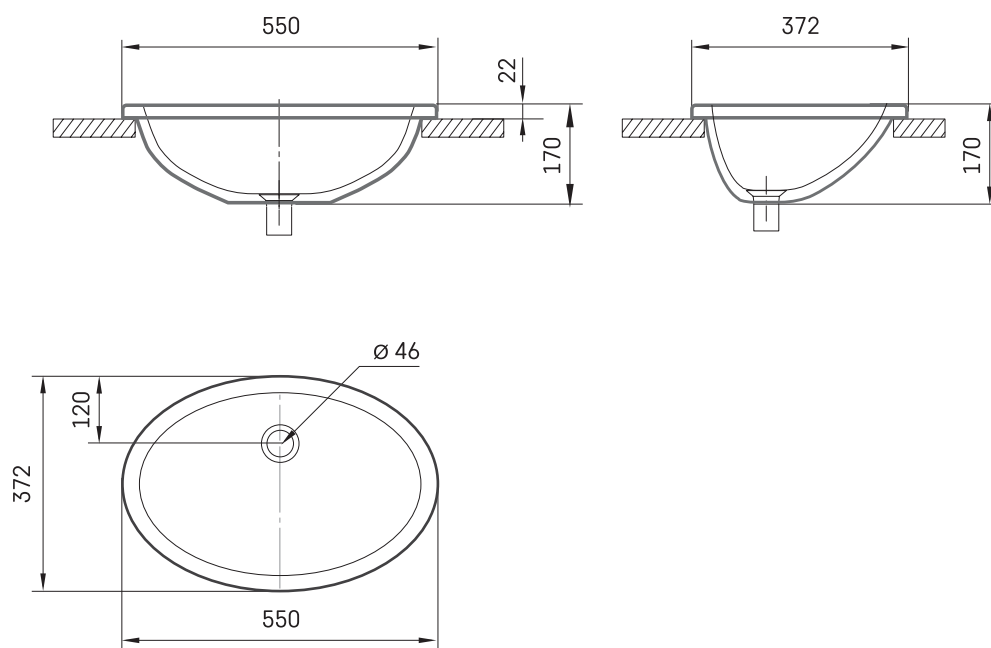

TEHNILISED JOONISED