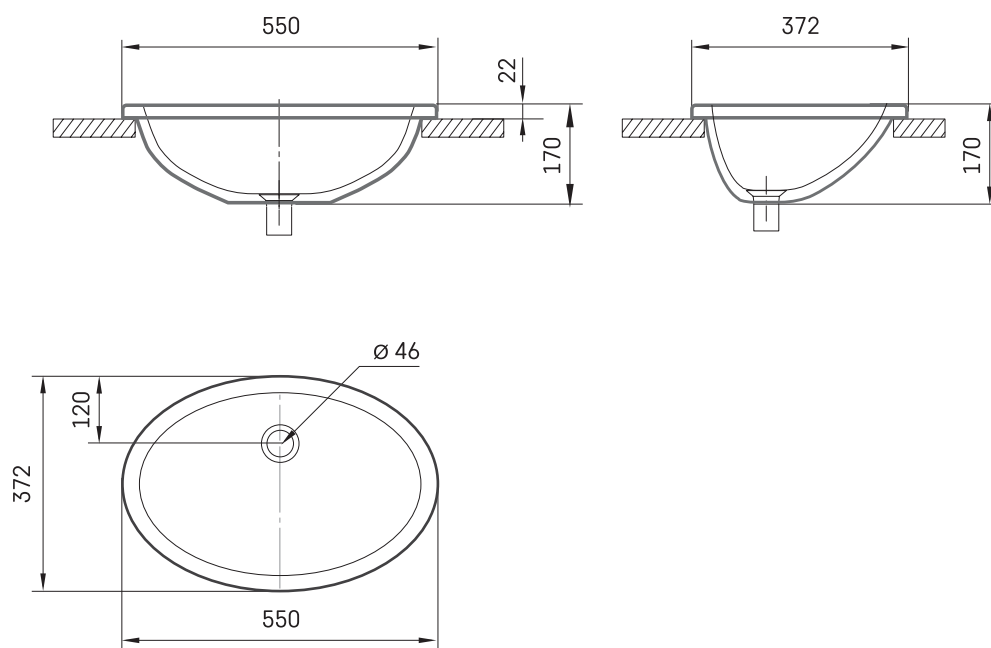

Ovo In

TEHNILINE INFORMATSIOON

Mõõt: 550 x 372 mm, h = 170 mm

Kaal: 7 kg

Valikuline:

Permanent äravool Silkstone® kattega: DEIZSNOP/00

TEHNILISED JOONISED

Vaata toodet: