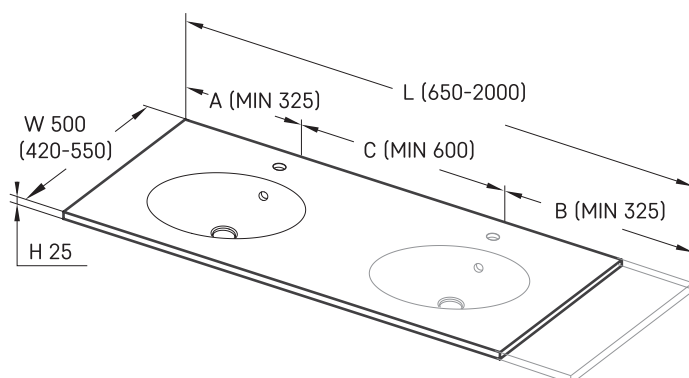

OVO MTM CS

TEHNILINE INFORMATSIOON

Mõõt: 650 x 420-550 mm, h = 25 mm

Valikuline:

Lisakandurid, 400 mm: IZKSS400GB1/00

Lisakandurid, 480 mm: IZKSS480GB1/00

TEHNILISED JOONISED

Vaata toodet: