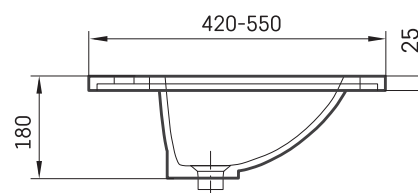

OVO MTM CS

TEHNILINE INFORMATSIOON

Mõõt: 650 x 420-550 mm, h = 25 mm

Valikuline:

Lisakandurid, 400 mm: IZKSS400GB1/00

Lisakandurid, 480 mm: IZKSS480GB1/00

TEHNILISED JOONISED

Vaata toodet: