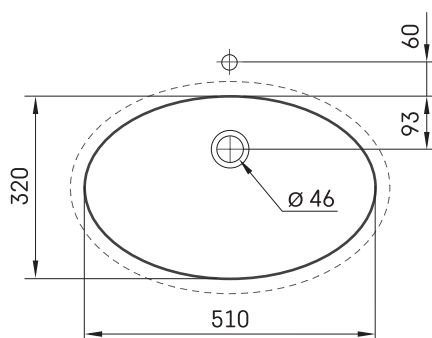

OVO MTM CS

TEHNILINE INFORMATSIOON

Mõõt: 650 x 420-550 mm, h = 25 mm

Valikuline:

Lisakandurid, 400 mm: IZKSS400GB1/00

Lisakandurid, 480 mm: IZKSS480GB1/00

TEHNILISED JOONISED

Vaata toodet: