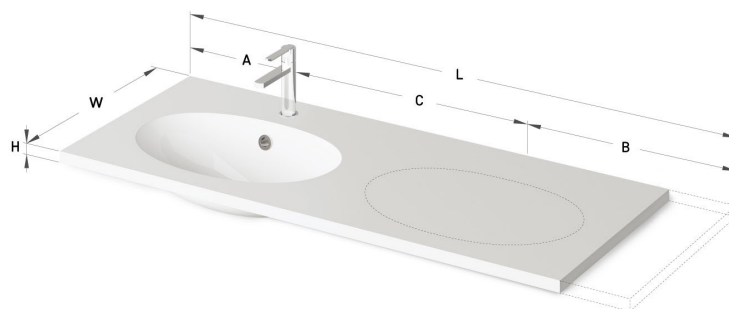

OVO MTM CS

TEHNILINE INFORMATSIOON

Mõõt: 650 x 420-550 mm, h = 25 mm

Valikuline:

Lisakandurid, 400 mm: IZKSS400GB1/00

Lisakandurid, 480 mm: IZKSS480GB1/00

TEHNILISED JOONISED

Vaata toodet: