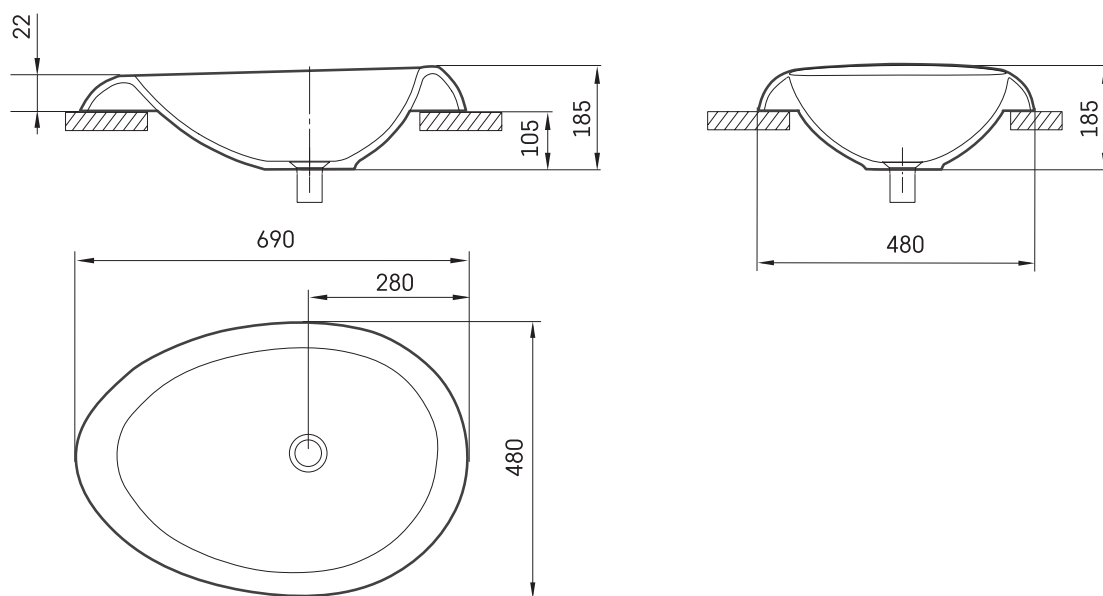

Organic In

TEHNILINE INFORMATSIOON

Mõõt: 690 x 480 mm, h = 185 mm

Kaal: 9 kg

Valikuline:

Permanent äravool kroomitud kattega: L2264

Premanent äravool Cast Stone kattega: DKIZPBNOP/xx

TEHNILISED JOONISED