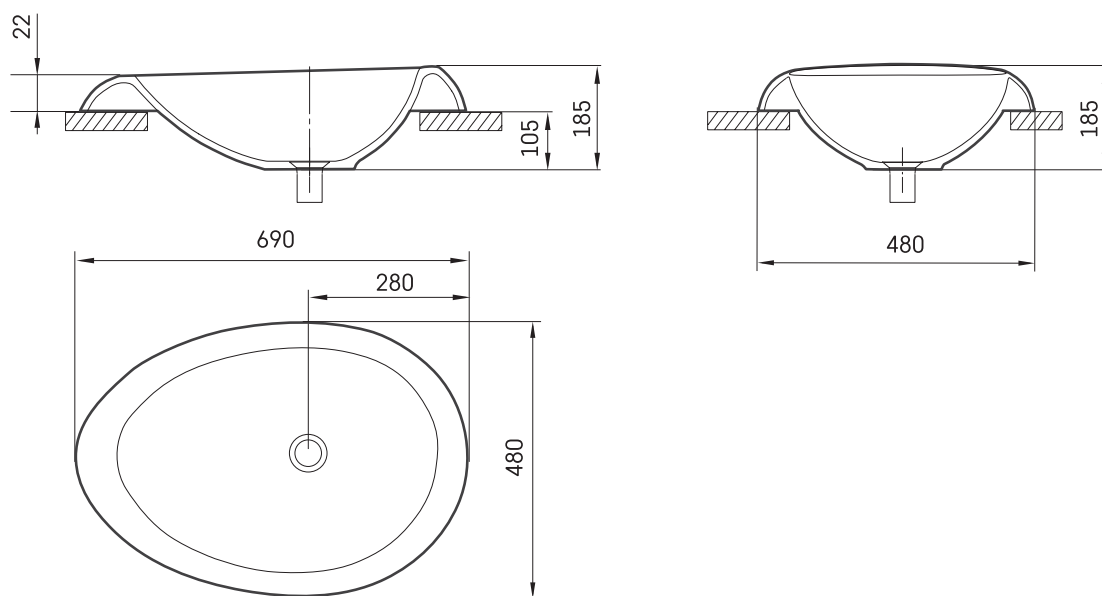

TEHNILISED JOONISED