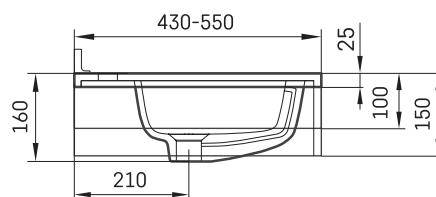

Opus MTM

TEHNILINE INFORMATSIOON

Mõõt: 450 x 420-500 mm, h = 25-150 mm

TEHNILISED JOONISED

Ūnijas iela 12a,
Rīga, Latvija

Vaata toodet:

Ūnijas iela 12a,
Rīga, Latvija

Vaata toodet: