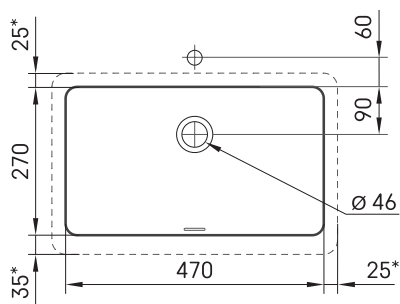

Opus MTM

TEHNILINE INFORMATSIOON

Mõõt: 450 x 420-500 mm, h = 25-150 mm

TEHNILISED JOONISED

Ūnijas iela 12a,
Rīga, Latvija

Vaata toodet:

Ūnijas iela 12a,
Rīga, Latvija

Vaata toodet: