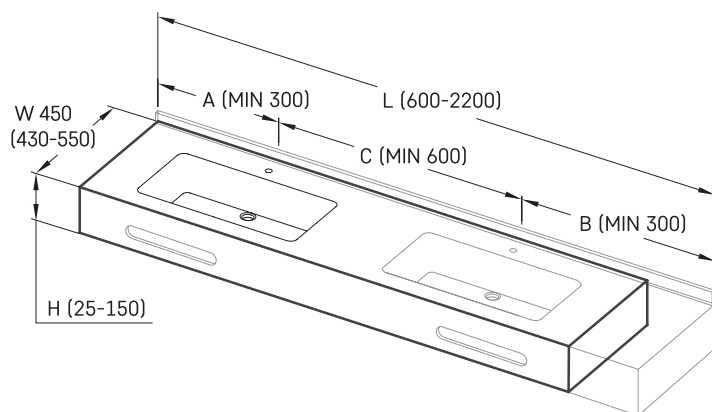

TEHNILISED JOONISED