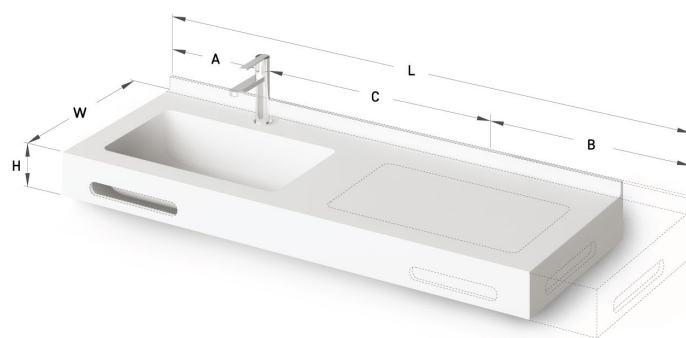

Opus MTM

TEHNILINE INFORMATSIOON

Mõõt: 600-2200 x 420-500 mm, h = 25-150 mm

Tootesegment: 

TEHNILISED JOONISED