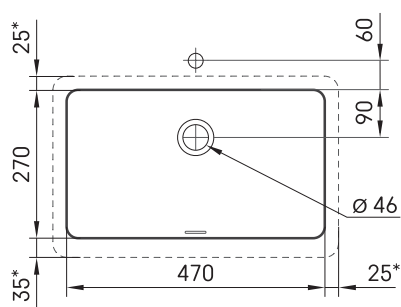

TEHNILISED JOONISED