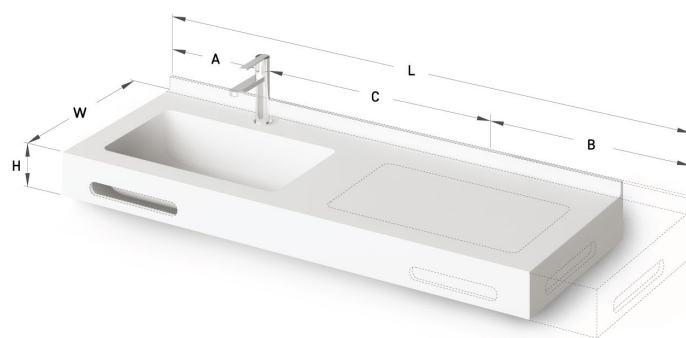

## TEHNILINE INFORMATSIOON

Mõõt: 600-2200 x 420-500 mm, h = 25-150 mm

Tootesegment: 