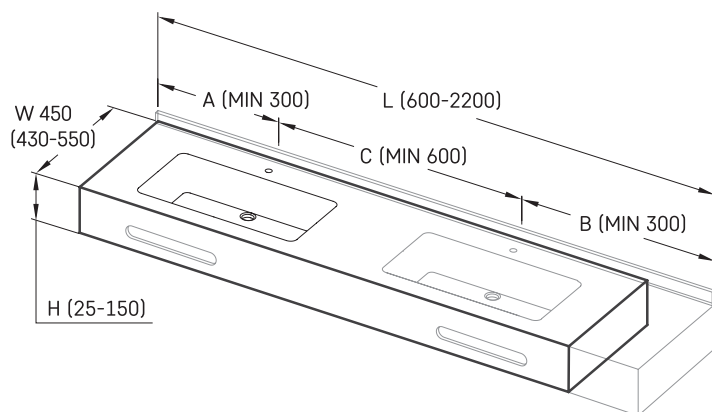

Opus MTM

TEHNILINE INFORMATSIOON

Mõõt: 450 x 420-500 mm, h = 25-150 mm

TEHNILISED JOONISED

Ūnijas iela 12a,
Rīga, Latvija

Vaata toodet:

Ūnijas iela 12a,
Rīga, Latvija

Vaata toodet: