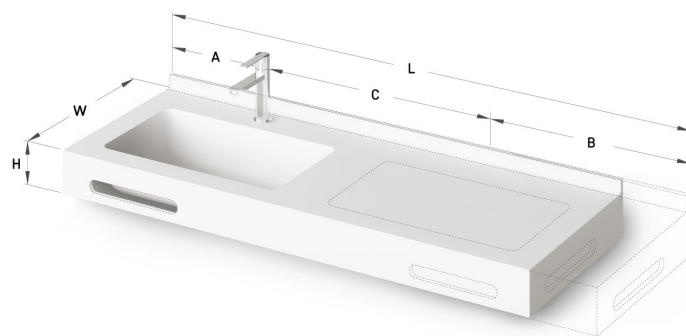

Opus MTM

TEHNILINE INFORMATSIOON

Mõõt: 450 x 420-500 mm, h = 25-150 mm

TEHNILISED JOONISED

Ūnijas iela 12a,
Rīga, Latvija

Vaata toodet:

Ūnijas iela 12a,
Rīga, Latvija

Vaata toodet: