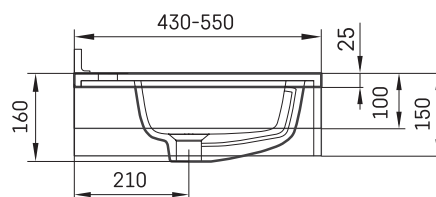

TEHNILISED JOONISED