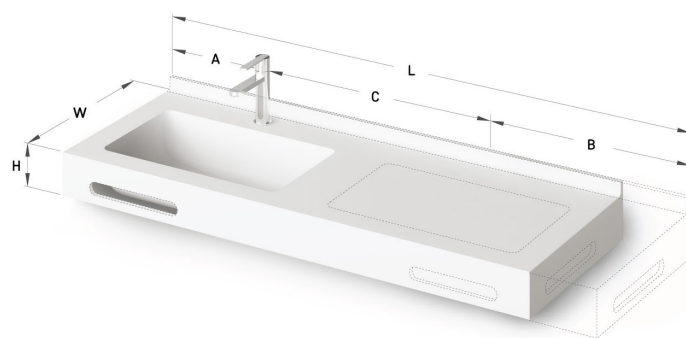

## TEHNILINE INFORMATSIOON

Mõõt: 450 x 420-500 mm, h = 25-150 mm