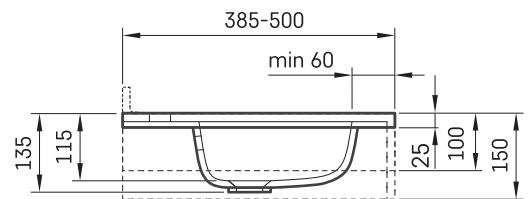

TEHNILISED JOONISED

Ūnijas iela 12a,
Rīga, Latvija

Vaata toodet: