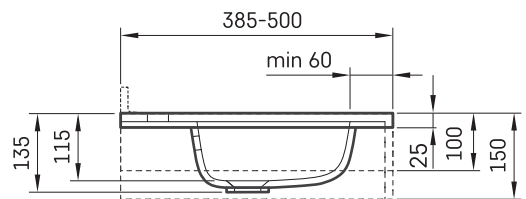

TEHNILISED JOONISED

Ūnijas iela 12a,
Rīga, Latvija

Vaata toodet: