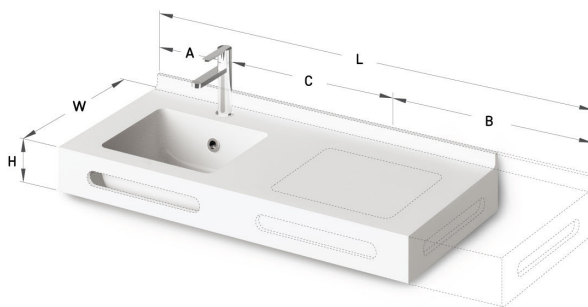

## TEHNILINE INFORMATSIOON

Mõõt: 450 x 420-500 mm, h = 25-150 mm