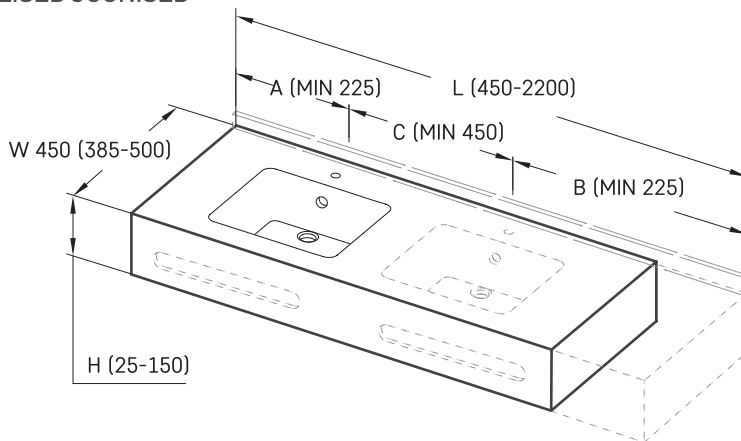

TEHNILISED JOONISED

Ūnijas iela 12a,
Rīga, Latvija

Vaata toodet: