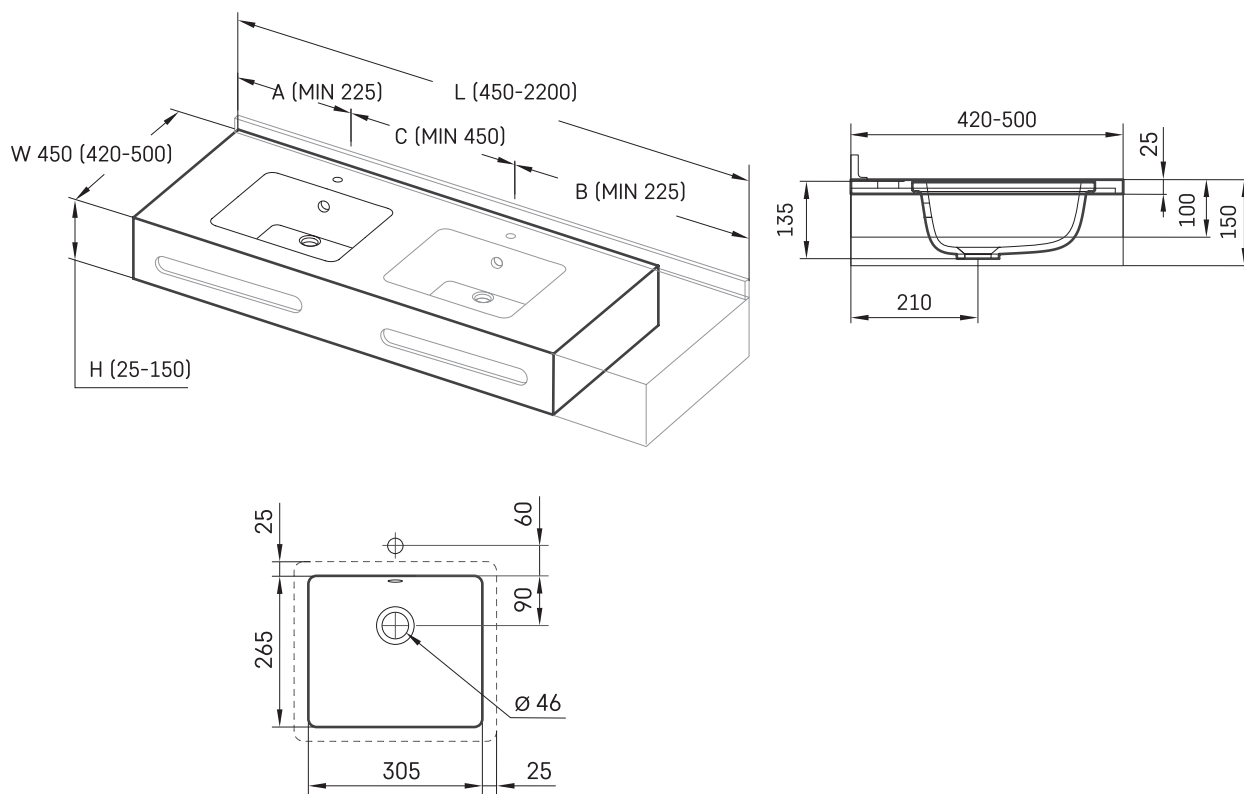

Opus Mini MTM

TEHNILINE INFORMATSIOON

Mõõt: 450 x 420-500 mm, h = 25-150 mm

TEHNILISED JOONISED

Ūnijas iela 12a,
Rīga, Latvija

Vaata toodet: