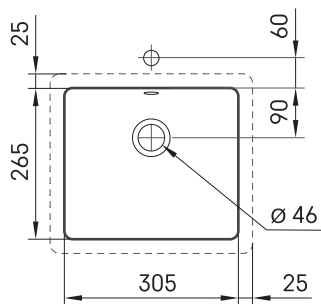

TEHNILISED JOONISED

Ūnijas iela 12a,
Rīga, Latvija

Vaata toodet: