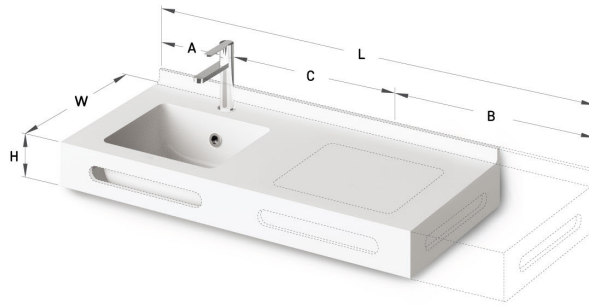

## TEHNILINE INFORMATSIOON

Mõõt: 450-2200 x 420-500 mm, h = 25-150 mm

Tootesegment: **MTM**