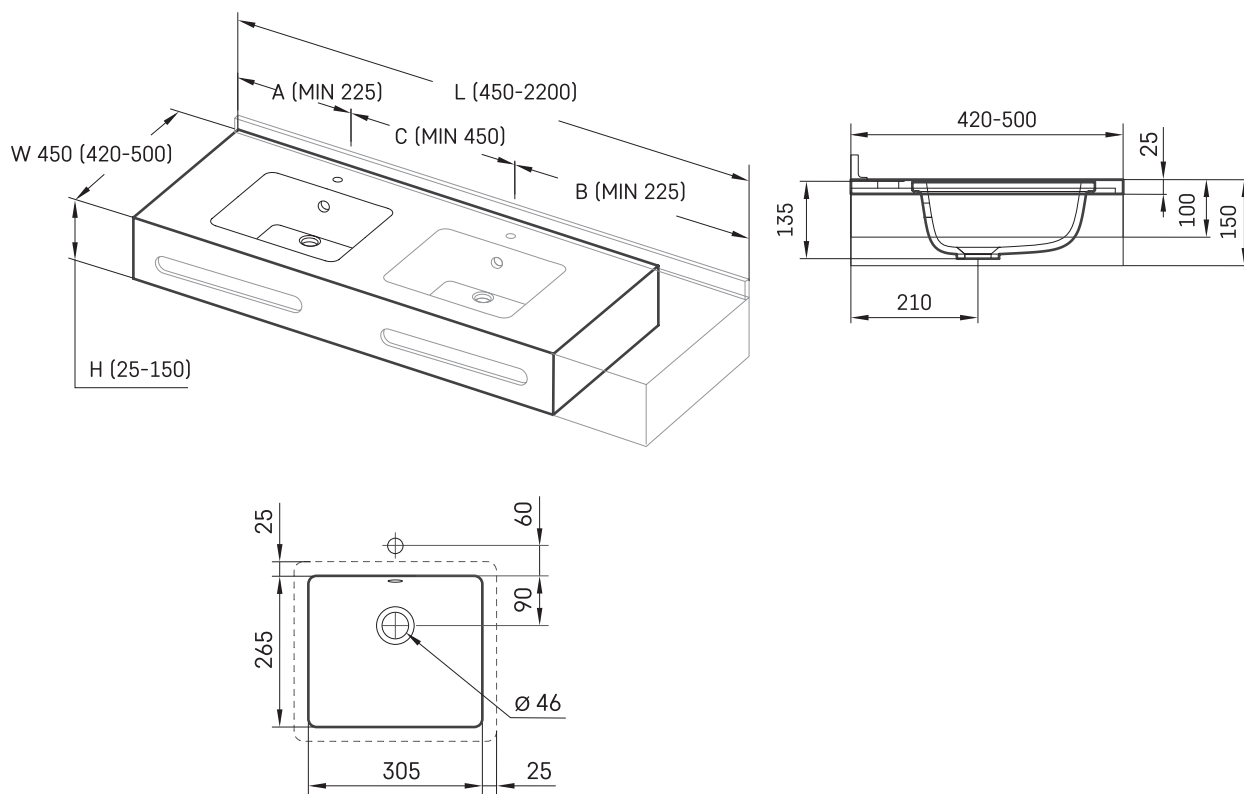

TEHNILISED JOONISED