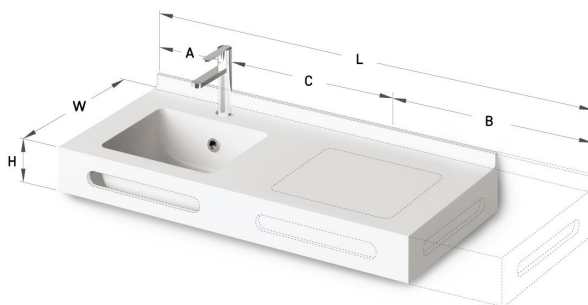

Opus Mini MTM

TEHNILINE INFORMATSIOON

Mõõt: 450 x 420-500 mm, h = 25-150 mm

TEHNILISED JOONISED

Ūnijas iela 12a,
Rīga, Latvija

Vaata toodet: