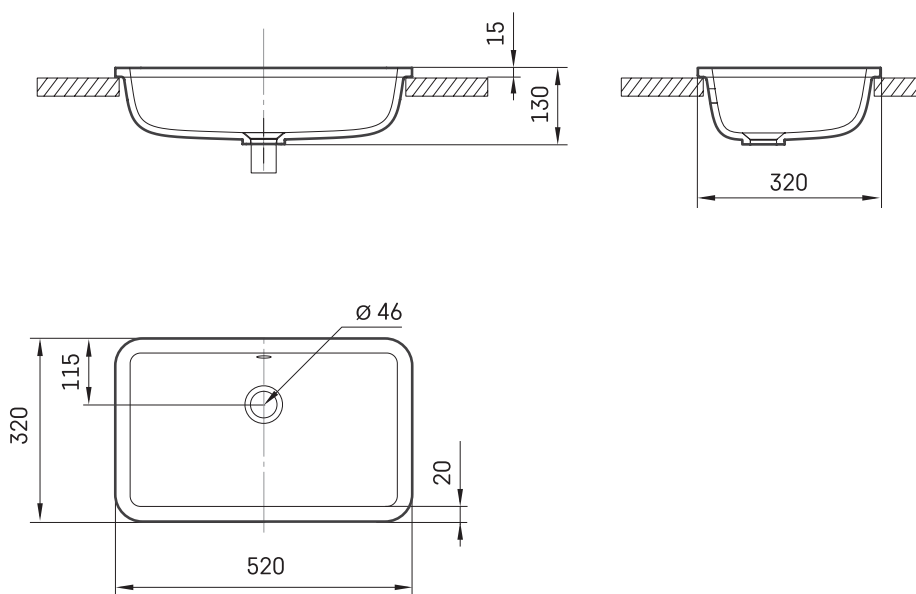

Opus In

TEHNILINE INFORMATSIOON

Mõõt: 520 x 320 mm, h = 130 mm

Kaal: 6 kg

Valikuline:

Permanent äravool Silkstone® kattega: DEIZSNOP/00

TEHNILISED JOONISED

Vaata toodet: