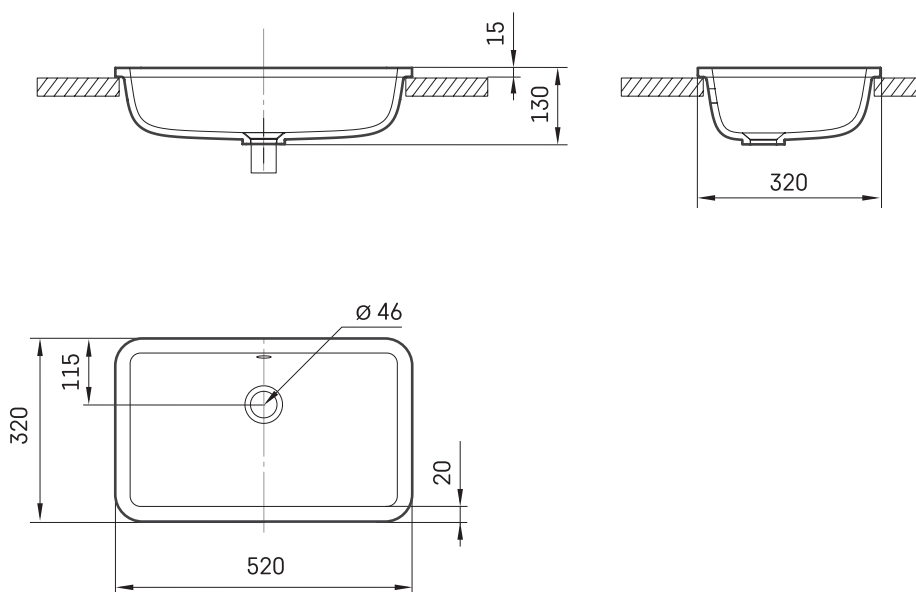

TEHNILISED JOONISED