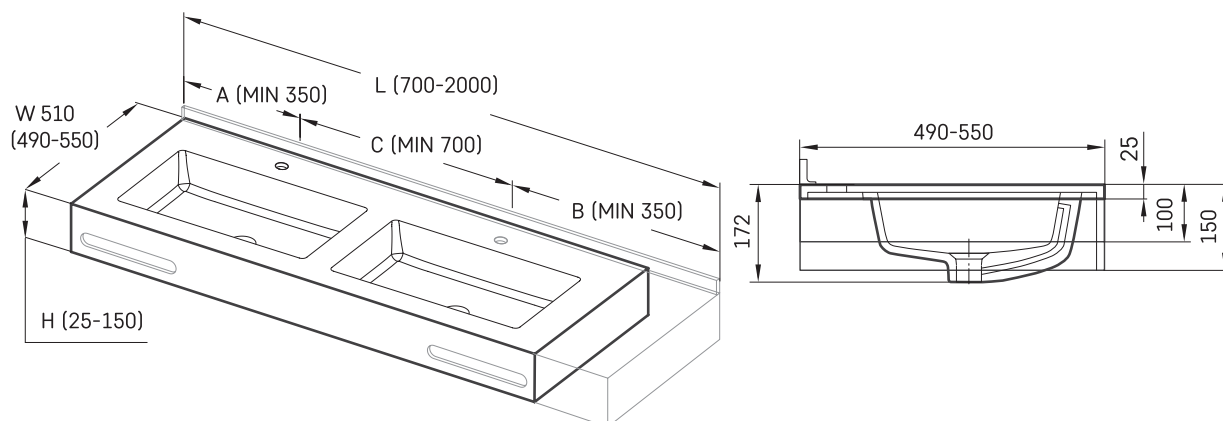

Opus Grande MTM

TEHNILINE INFORMATSIOON

Materjal: Silkstone

Mõõt: 700 x 490-550 mm, h = 25-150 mm

TEHNILISED JOONISED

- LV Ieteicamā grīdas drenāžas zona
- LT kanalizācijas ievado montavimo grindyse zona
- EE Soovituslik põranda dreenaazi asukoht
- EN Suggested floor drainage area
- RU Рекомендуемое место расположения дренажа в полу
- UA Зона підключення каналізації, що рекомендується
- PL Sugerowany obszar drenażu