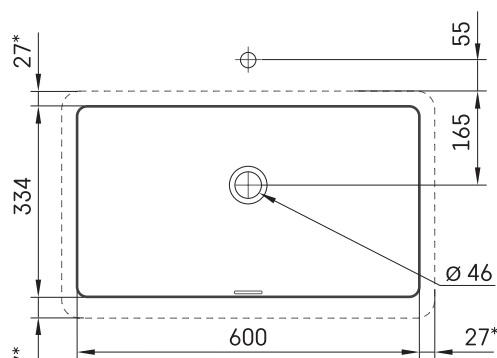

Opus Grande MTM

TEHNILINE INFORMATSIOON

Materjal: Silkstone

Mõõt: 700 x 490-550 mm, h = 25-150 mm

TEHNILISED JOONISED

- LV Ieteicamā grīdas drenāžas zona
- LT kanalizācijas ievado montavimo grindyse zona
- EE Soovituslik põranda dreenaazi asukoht
- EN Suggested floor drainage area
- RU Рекомендуемое место расположения дренажа в полу
- UA Зона підключення каналізації, що рекомендується
- PL Sugerowany obszar drenażu