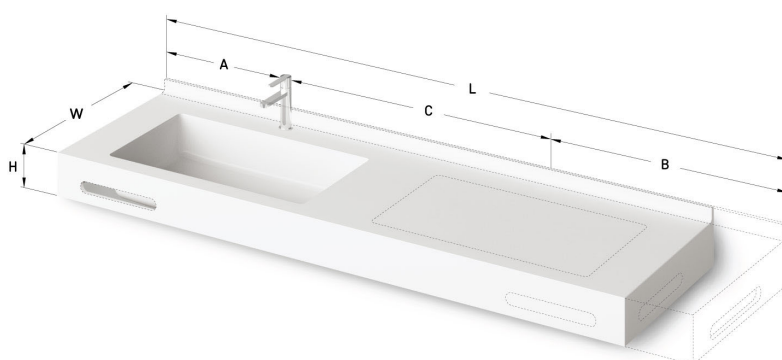

Opus Grande MTM

TEHNILINE INFORMATSIOON

Materjal: Silkstone

Mõõt: 700 x 490-550 mm, h = 25-150 mm

TEHNILISED JOONISED

- LV Ieteicamā grīdas drenāžas zona
- LT kanalizācijas ievado montavimo grindyse zona
- EE Soovituslik põranda dreenaazi asukoht
- EN Suggested floor drainage area
- RU Рекомендуемое место расположения дренажа в полу
- UA Зона підключення каналізації, що рекомендується
- PL Sugerowany obszar drenażu