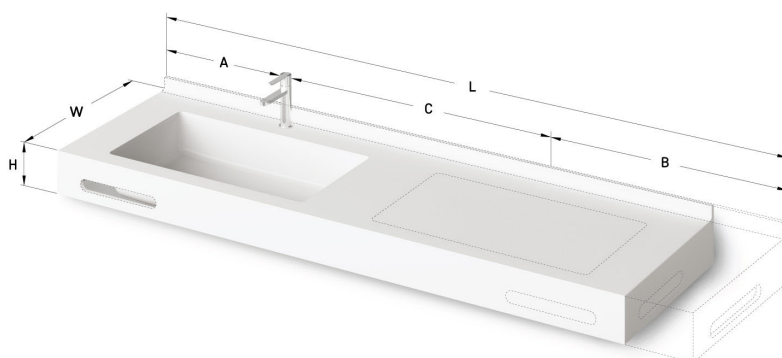

## TEHNILINE INFORMATSIOON

Mõõt: 700-2000 x 490-550 mm, h = 25-150 mm

Tootesegment: **MTM**