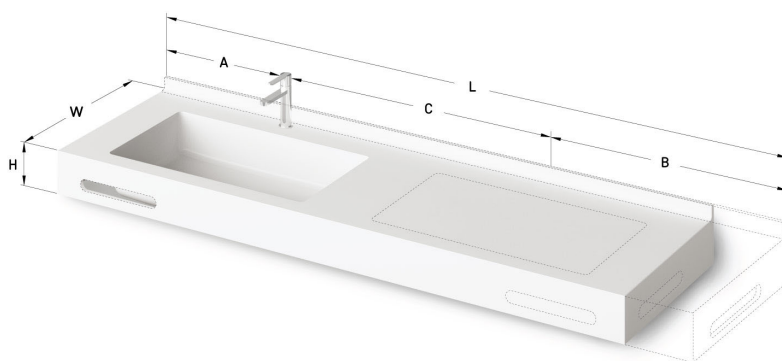

## TEHNILINE INFORMATSIOON

Mõõt: 700 x 490-550 mm, h = 25-150 mm