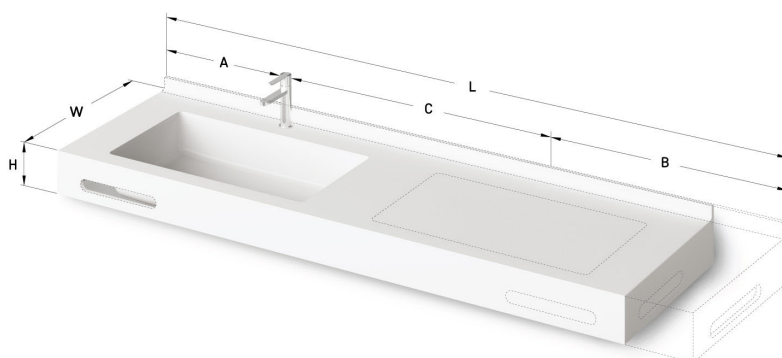

Opus Grande MTM

TEHNILINE INFORMATSIOON

Mõõt: 700-2000 x 490-550 mm, h = 25-150 mm

Tootesegment: **MTM**

TEHNILISED JOONISED