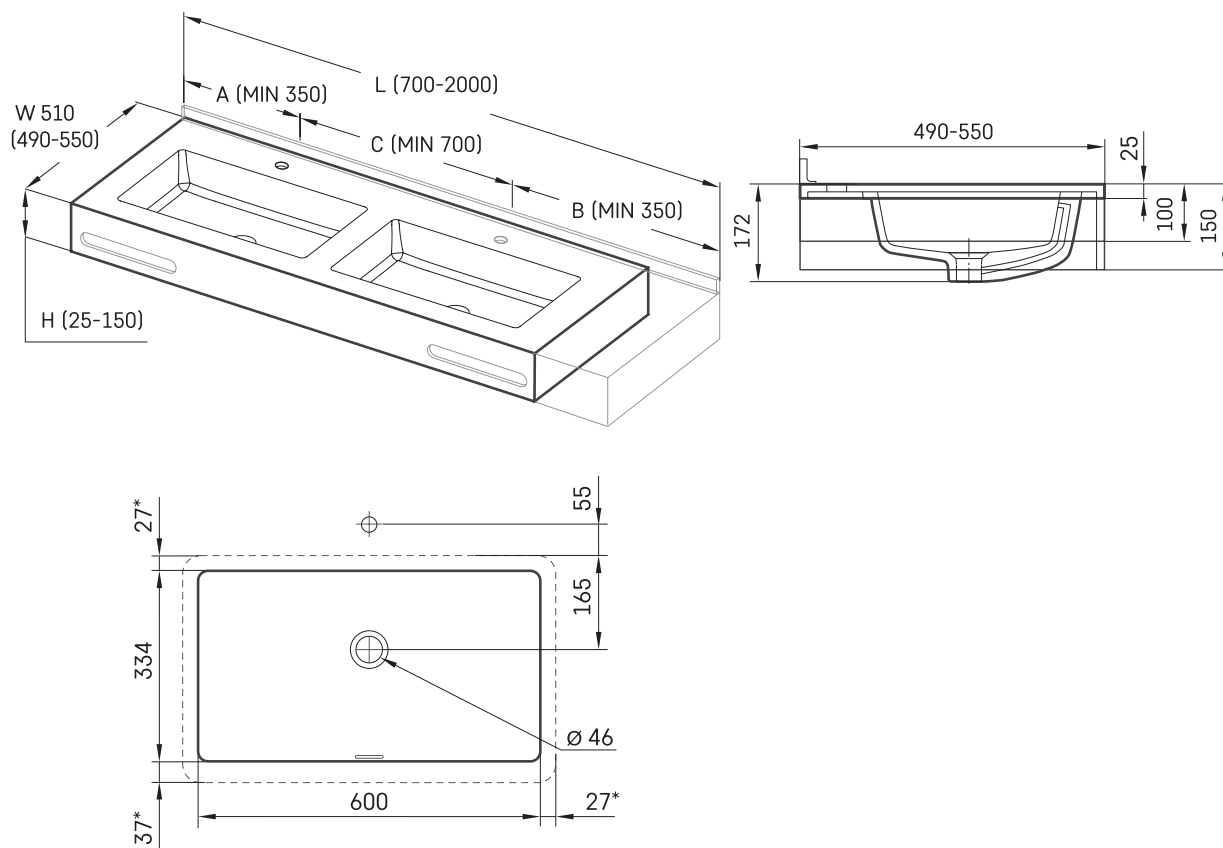

TEHNILISED JOONISED