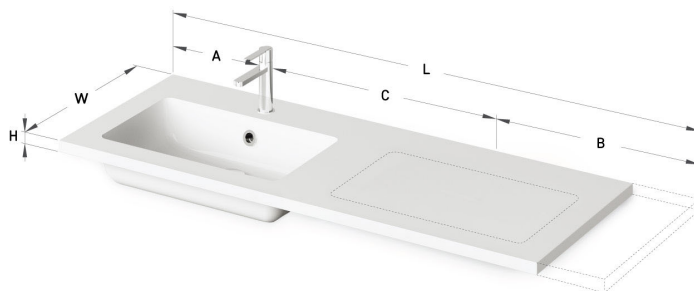

Opus MTM CS

TEHNILINE INFORMATSIOON

Mõõt: 600 x 430-550 mm, h = 25 mm

Valikuline:

Lisakandurid, 400 mm: IZKSS400GB1/00

TEHNILISED JOONISED

Vaata toodet:

Ūnijas iela 12a,
Rīga, Latvija