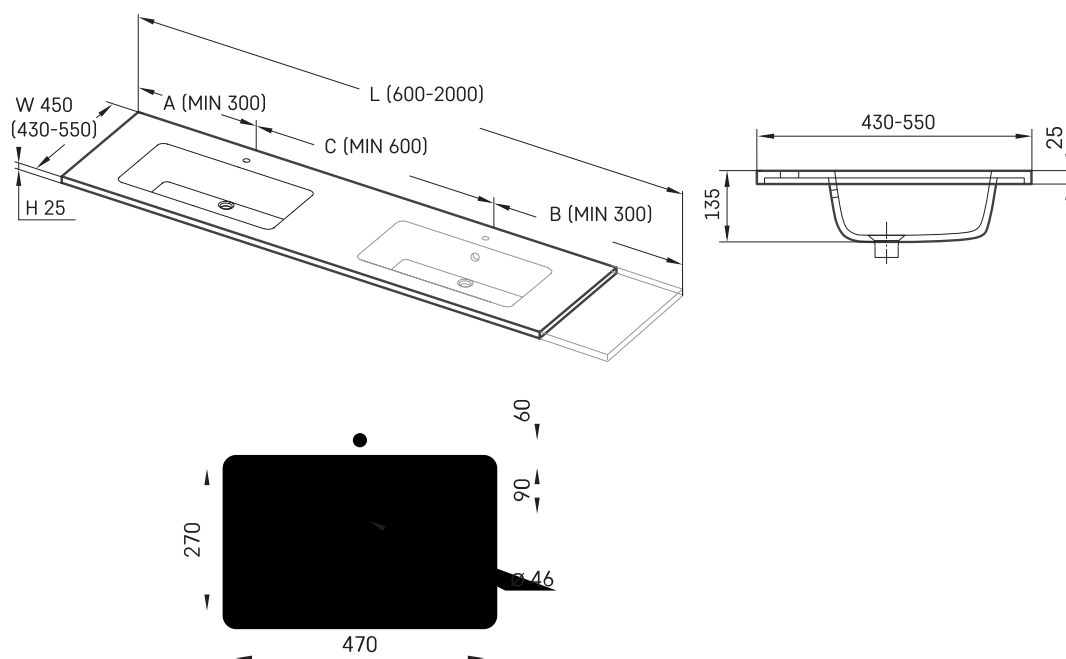

Opus MTM CS

TEHNILINE INFORMATSIOON

Mõõt: 600 x 430-550 mm, h = 25 mm

Valikuline:

Lisakandurid, 400 mm: IZKSS400GB1/00

TEHNILISED JOONISED

Vaata toodet:

Ūnijas iela 12a,
Rīga, Latvija