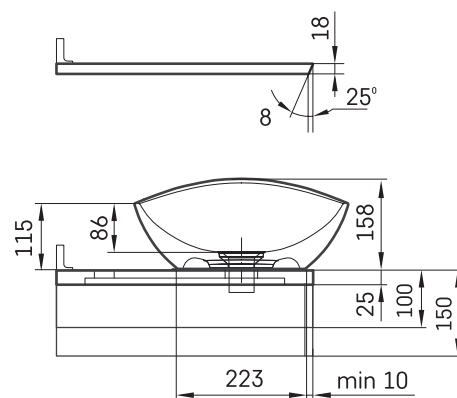

Felice ON-TOP MTM

TEHNILINE INFORMĀCIJON

Mērot: 710 x 320-600 mm, h = 25-150 mm

TEHNILISĒD JŪONISĒD

Ūnijas iela 12a,
Rīga, Latvija

Vaata toodet: