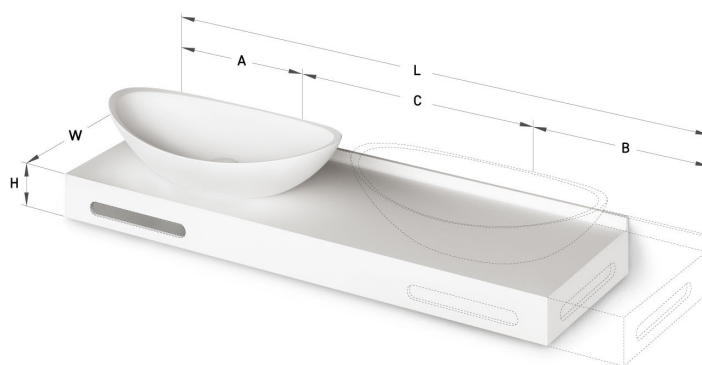

Felice ON-TOP MTM

TEHNILINE INFORMATSIOON

Mõõt: 710 x 320-600 mm, h = 25-150 mm

TEHNILISED JOONISED

Ūnijas iela 12a,
Rīga, Latvija

Vaata toodet: