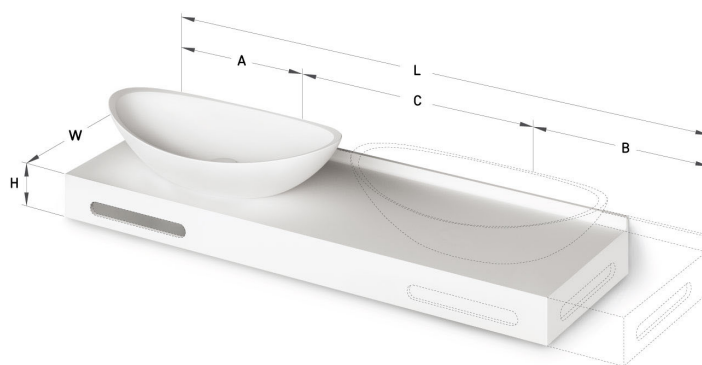

Felice ON-TOP MTM

TEHNILINE INFORMĀCIJON

Mērot: 710 x 320-600 mm, h = 25-150 mm

TEHNILISĒD JŪONISĒD

Ūnijas iela 12a,
Rīga, Latvija

Vaata toodet: