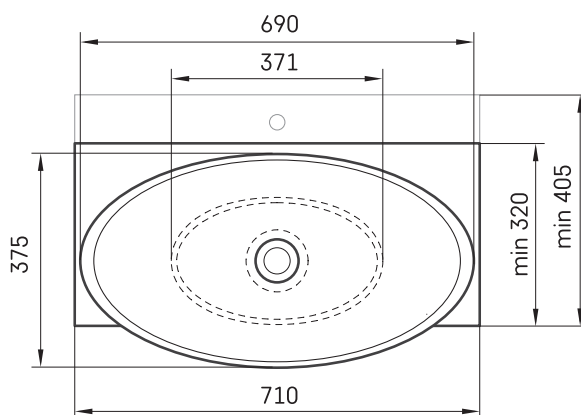

Felice ON-TOP MTM

TEHNILINE INFORMATSIOON

Mõõt: 710 x 320-600 mm, h = 25-150 mm

TEHNILISED JOONISED

Ūnijas iela 12a,
Rīga, Latvija

Vaata toodet: