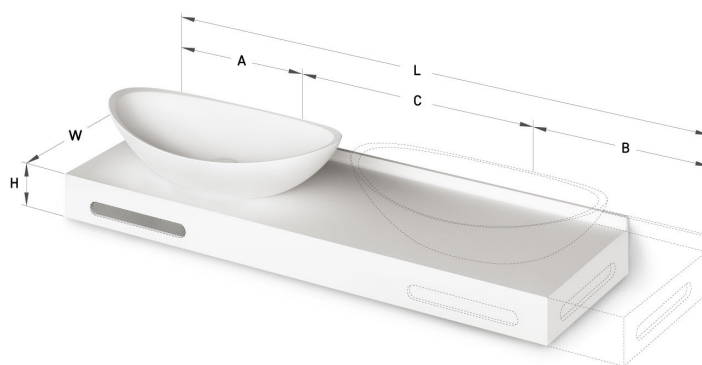

Felice ON-TOP MTM

TEHNILINE INFORMATSIOON

Mõõt: 710-2200 x 320-600 mm, h = 25-150 mm

Tootesegment: **MTM**

TEHNILISED JOONISED