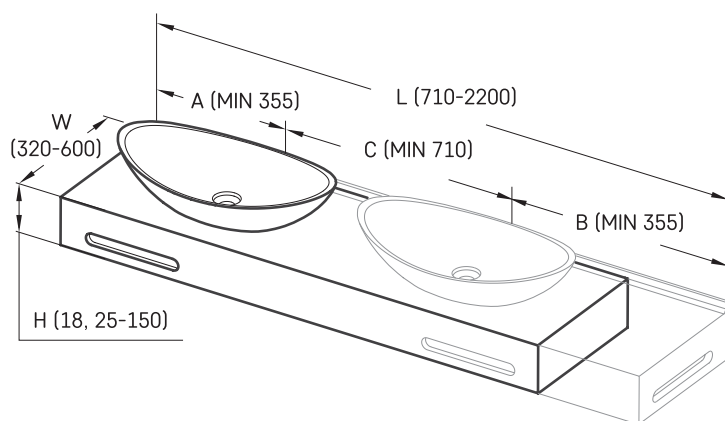

Felice ON-TOP MTM

TEHNILINE INFORMATSIOON

Mõõt: 710 x 320-600 mm, h = 25-150 mm

TEHNILISED JOONISED

Ūnijas iela 12a,
Rīga, Latvija

Vaata toodet: