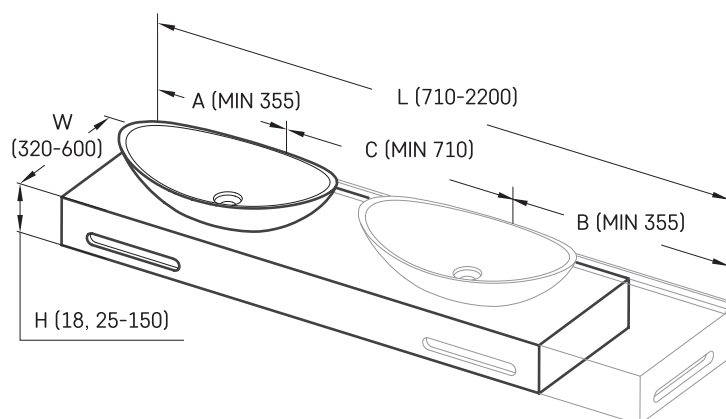

Felice ON-TOP MTM

TEHNILINE INFORMĀCIJON

Mērot: 710 x 320-600 mm, h = 25-150 mm

TEHNILISĒD JŪONISĒD

Ūnijas iela 12a,
Rīga, Latvija

Vaata toodet: