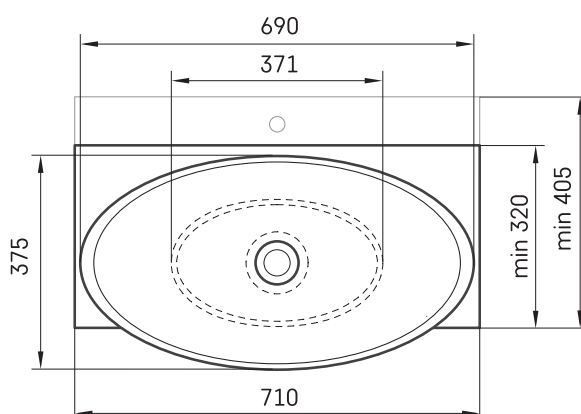

Felice ON-TOP MTM

TEHNILINE INFORMĀCIJON

Mērot: 710 x 320-600 mm, h = 25-150 mm

TEHNILISĒD JŪONISĒD

Ūnijas iela 12a,
Rīga, Latvija

Vaata toodet: