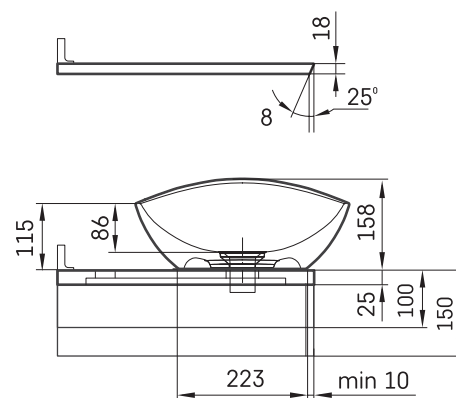

Felice ON-TOP MTM

TEHNILINE INFORMATSIOON

Mõõt: 710 x 320-600 mm, h = 25-150 mm

TEHNILISED JOONISED

Ūnijas iela 12a,
Rīga, Latvija

Vaata toodet: