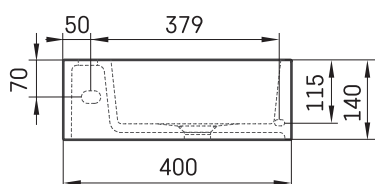

MI D

TEHNILINE INFORMATSIOON

Mõõt: 400 x 210 mm, h = 140 mm

Kaal: 6.5 kg

Valikuline:

Permanent äravool Silkstone® kattega: DEIZSNOP/00

TEHNILISED JOONISED

Vaata toodet: