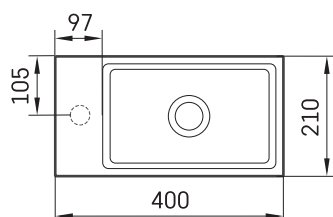

MI D

TEHNILINE INFORMATSIOON

Mõõt: 400 x 210 mm, h = 140 mm

Kaal: 6.5 kg

Valikuline:

Permanent äravool Silkstone® kattega: DEIZSNOP/00

TEHNILISED JOONISED

Vaata toodet: