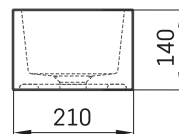

MI D

TEHNILINE INFORMATSIOON

Mõõt: 400 x 210 mm, h = 140 mm

Kaal: 6.5 kg

Valikuline:

Permanent äravool Silkstone® kattega: DEIZSNOP/00

TEHNILISED JOONISED

Vaata toodet: