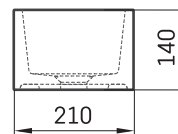

MI A

TEHNILINE INFORMATSIOON

Mõõt: 400 x 210 mm, h = 140 mm

Kaal: 6.5 kg

Valikuline:

Permanent äravool Silkstone® kattega: DEIZSNOP/00

TEHNILISED JOONISED

Vaata toodet: