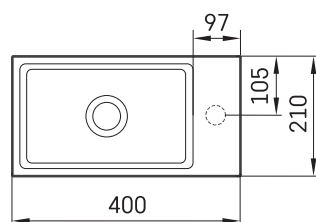

MI A

TEHNILINE INFORMATSIOON

Mõõt: 400 x 210 mm, h = 140 mm

Kaal: 6.5 kg

Valikuline:

Permanent äravool Silkstone® kattega: DEIZSNOP/00

TEHNILISED JOONISED

Vaata toodet: