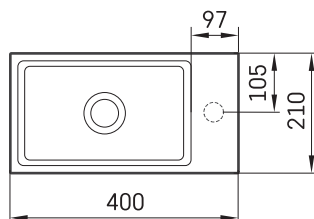

MI A

TEHNILINE INFORMATSIOON

Mõõt: 400 x 210 mm, h = 140 mm

Kaal: 6.5 kg

Valikuline:

Permanent äravool Silkstone® kattega: DEIZSNOP/00

TEHNILISED JOONISED

Vaata toodet: