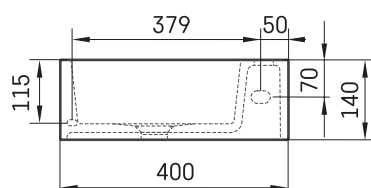

MI A

TEHNILINE INFORMATSIOON

Mõõt: 400 x 210 mm, h = 140 mm

Kaal: 6.5 kg

Valikuline:

Permanent äravool Silkstone® kattega: DEIZSNOP/00

TEHNILISED JOONISED

Vaata toodet: