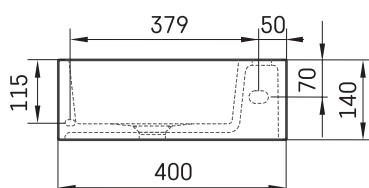

MI A

TEHNILINE INFORMATSIOON

Mõõt: 400 x 210 mm, h = 140 mm

Kaal: 6.5 kg

Valikuline:

Permanent äravool Silkstone® kattega: DEIZSNOP/00

TEHNILISED JOONISED

Vaata toodet: