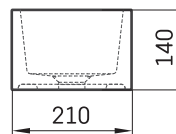

MI A

TEHNILINE INFORMATSIOON

Mõõt: 400 x 210 mm, h = 140 mm

Kaal: 6.5 kg

Valikuline:

Permanent äravool Silkstone® kattega: DEIZSNOP/00

TEHNILISED JOONISED

Vaata toodet: