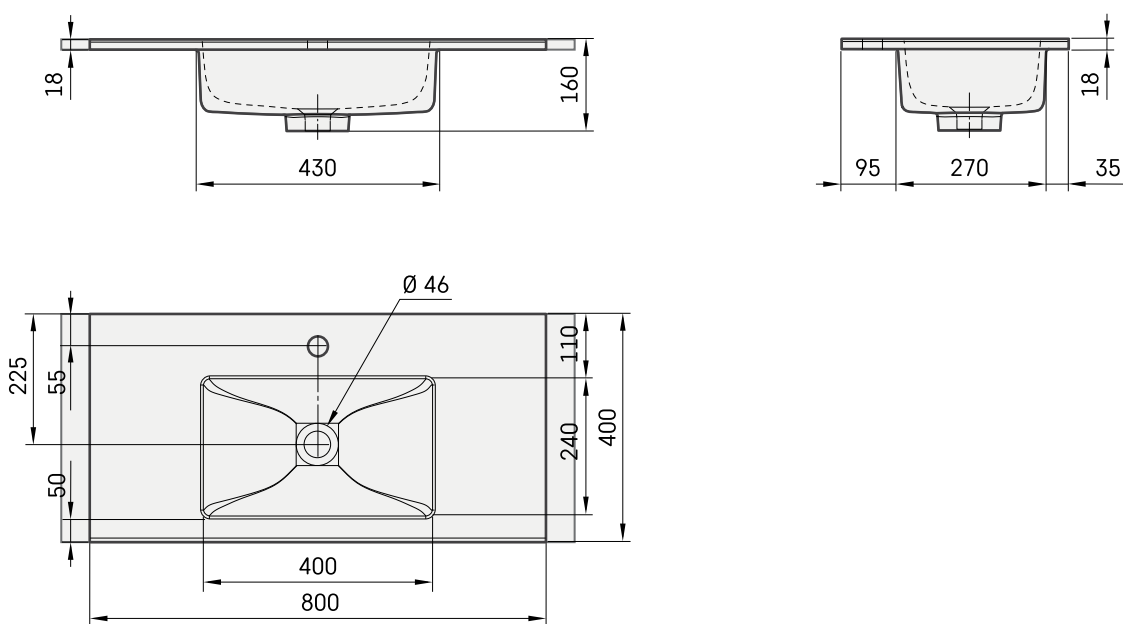

## TEHNILINE INFORMATSIOON

Mõõt: 800 x 400 mm, h = 18 mm

Kaal: 14 kg

## TEHNILISED JOONISED

- LV leteicamā grīdas drenāžas zona
- LT kanalizacijos įvado montavimo grindyse zona
- EE Soovituslik põranda dreneaazi asukoht
- EN Suggested floor drainage area
- RU Рекомендуемое место расположения дренажа в полу
- UA Зона підключення каналізації, що рекомендується
- PL Sugerowany obszar drenażu