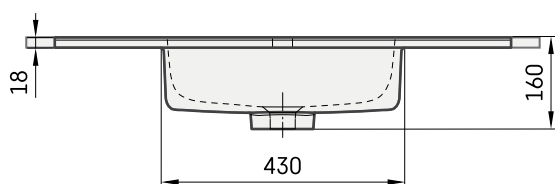

TEHNILISED JOONISED