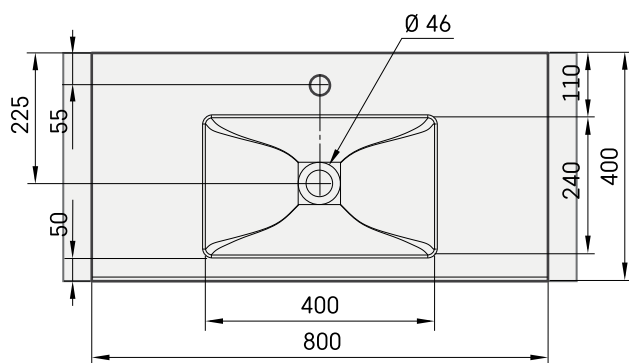

TEHNILISED JOONISED