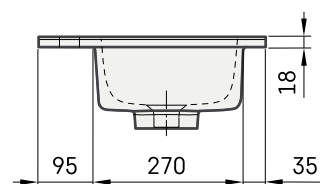

TEHNILISED JOONISED