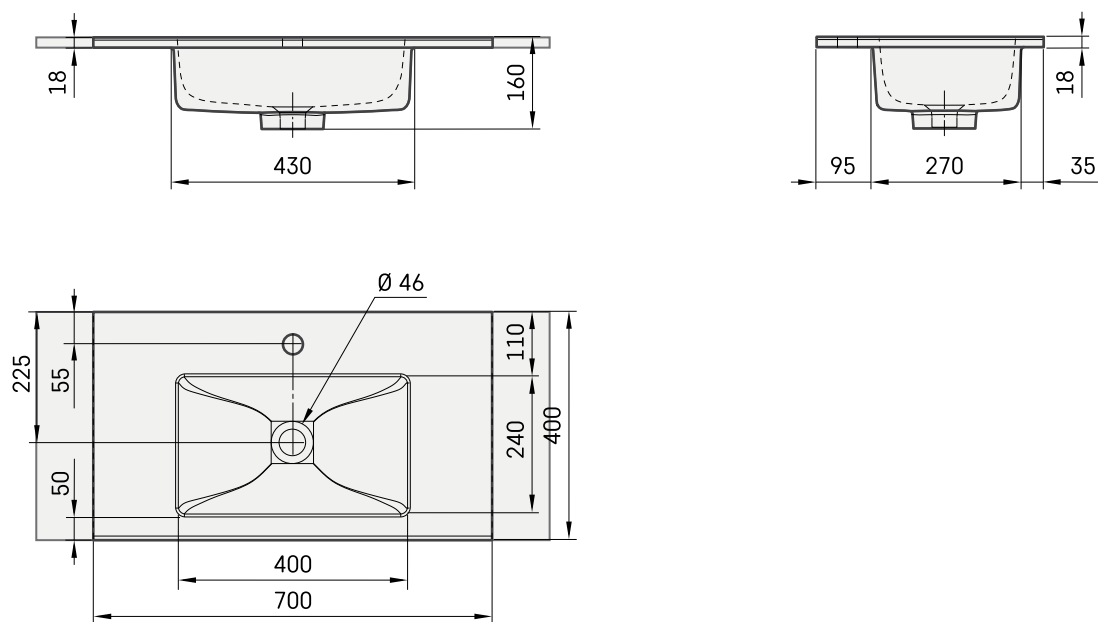

TEHNILISED JOONISED