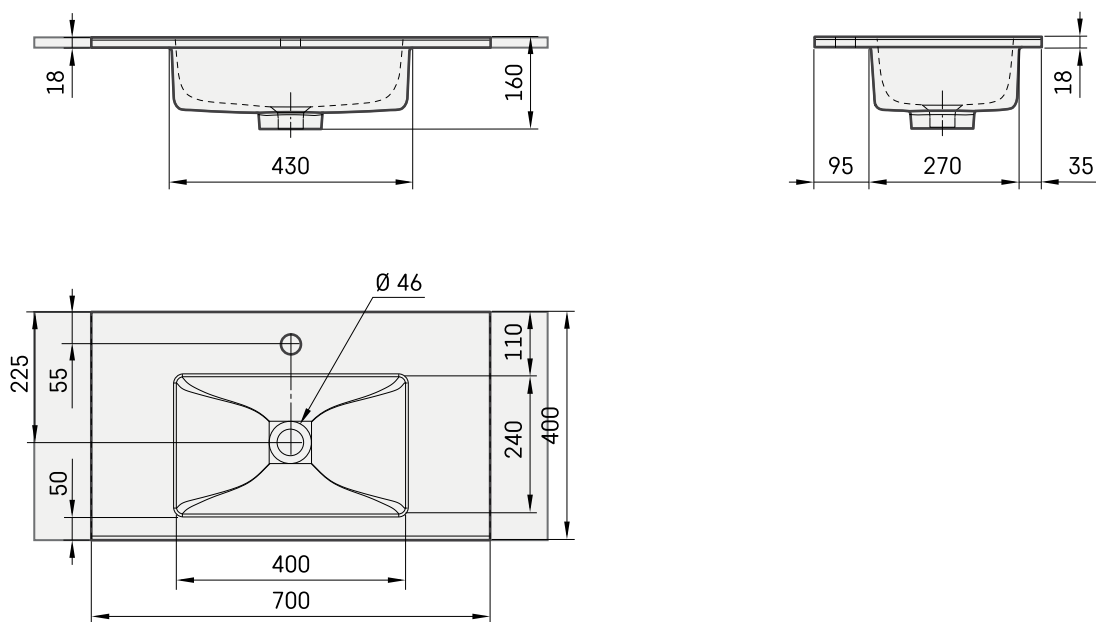

TEHNILISED JOONISED