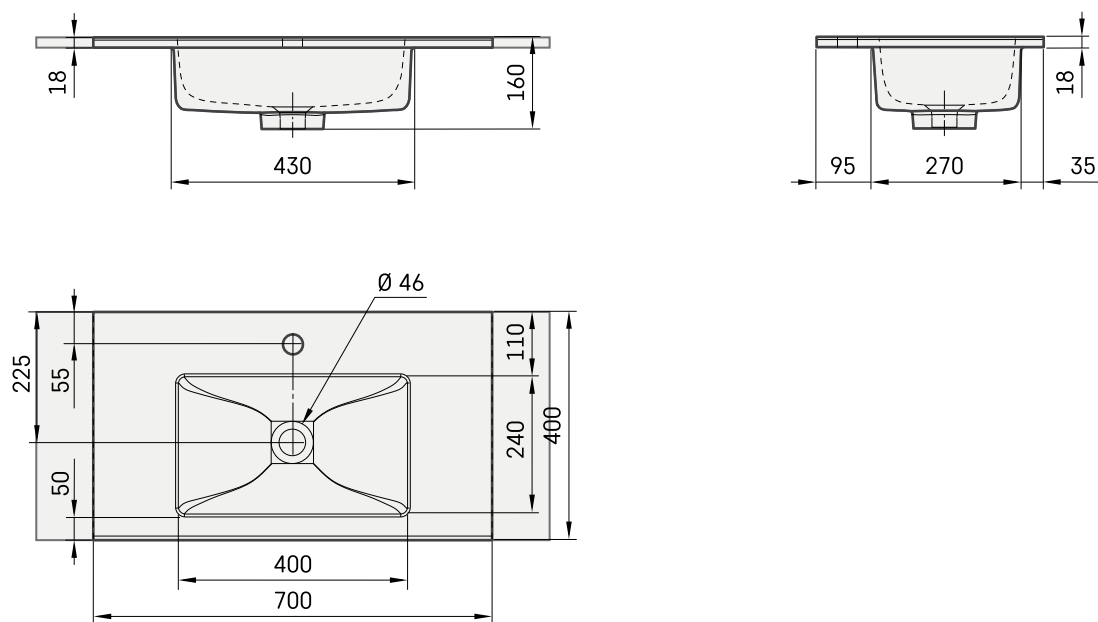

Loto Mini 70

TEHNILINE INFORMATSIOON

Mõõt: 700 x 400 mm, h = 18 mm

Kaal: 15 kg

Valikuline:

Lisakandurid, 310 mm: IZKSS310GB1/00

Permanent äravool kroovitud kattega: L2264

Premanent äravool Cast Stone kattega: DKIZPBNOP/xx

TEHNILISED JOONISED

- LV leteicamā grīdas drenāžas zona
- LT kanalizacijos įvado montavimo grindyse zona
- EE Soovituslik põranda dreneaazi asukoht
- EN Suggested floor drainage area
- RU Рекомендуемое место расположения дренажа в полу
- UA Зона підключення каналізації, що рекомендується
- PL Sugerowany obszar дренаżu