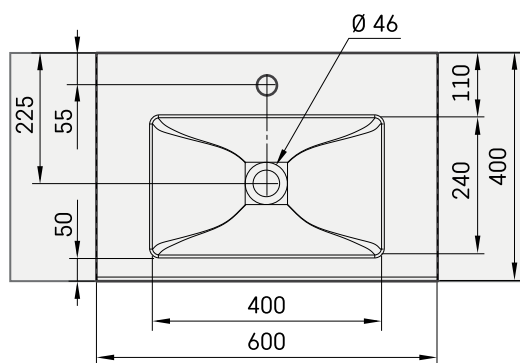

Loto Mini 60

TEHNILINE INFORMATSIOON

Mõõt: 600 x 400 mm, h = 18 mm

Kaal: 15 kg

Valikuline:

Lisakandurid, 310 mm: IZKSS310GB1/00

Permanent äravool kroomitud kattega: L2264

Premanent äravool Cast Stone kattega: DKIZPBNOP/xx

TEHNILISED JOONISED

Vaata toodet: