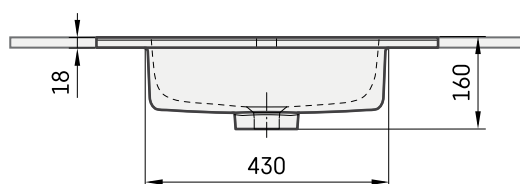

Loto Mini 60

TEHNILINE INFORMATSIOON

Mõõt: 600 x 400 mm, h = 18 mm

Kaal: 15 kg

Valikuline:

Lisakandurid, 310 mm: IZKSS310GB1/00

Permanent äravool kroovitud kattega: L2264

Premanent äravool Cast Stone kattega: DKIZPBNOP/xx

TEHNILISED JOONISED

- LV leteicamā grīdas drenāžas zona
- LT kanalizacijos įvado montavimo grindyse zona
- EE Soovituslik põranda dreanaazi asukoht
- EN Suggested floor drainage area
- RU Рекомендуемое место расположения дренажа в полу
- UA Зона підключення каналізації, що рекомендується
- PL Sugerowany obszar дренаżu