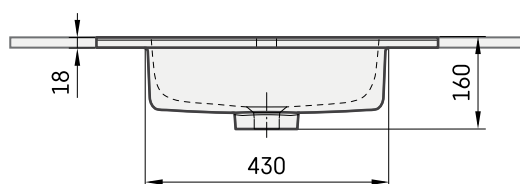

TEHNILISED JOONISED

- LV leteicamā grīdas drenāžas zona
- LT kanalizacijos įvado montavimo grindyse zona
- EE Soovituslik põranda dreanaazi asukoht
- EN Suggested floor drainage area
- RU Рекомендуемое место расположения дренажа в полу
- UA Зона підключення каналізації, що рекомендується
- PL Sugerowany obszar дренаżu