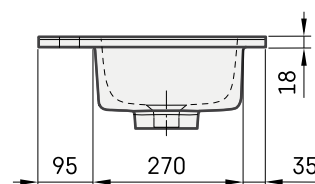

TEHNILISED JOONISED

- LV leteicamā grīdas drenāžas zona
- LT kanalizacijos įvado montavimo grindyse zona
- EE Soovituslik põranda dreanaazi asukoht
- EN Suggested floor drainage area
- RU Рекомендуемое место расположения дренажа в полу
- UA Зона підключення каналізації, що рекомендується
- PL Sugerowany obszar дренаżu