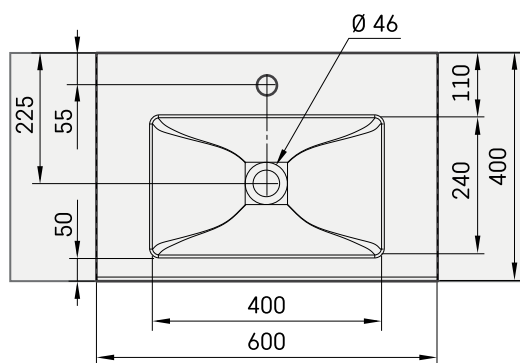

Loto Mini 60

TEHNILINE INFORMATSIOON

Mõõt: 600 x 400 mm, h = 18 mm

Kaal: 15 kg

Valikuline:

Lisakandurid, 310 mm: IZKSS310GB1/00

Permanent äravool kroovitud kattega: L2264

Premanent äravool Cast Stone kattega: DKIZPBNOP/xx

TEHNILISED JOONISED

- LV leteicamā grīdas drenāžas zona
- LT kanalizacijos įvado montavimo grindyse zona
- EE Soovituslik põranda dreanaazi asukoht
- EN Suggested floor drainage area
- RU Рекомендуемое место расположения дренажа в полу
- UA Зона підключення каналізації, що рекомендується
- PL Sugerowany obszar дренаżu