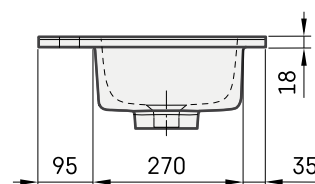

Loto Mini 60

TEHNILINE INFORMATSIOON

Mõõt: 600 x 400 mm, h = 18 mm

Kaal: 15 kg

Valikuline:

Lisakandurid, 310 mm: IZKSS310GB1/00

Permanent äravool kroovitud kattega: L2264

Premanent äravool Cast Stone kattega: DKIZPBNOP/xx

TEHNILISED JOONISED

- LV leteicamā grīdas drenāžas zona
- LT kanalizacijos įvado montavimo grindyse zona
- EE Soovituslik põranda dreanaazi asukoht
- EN Suggested floor drainage area
- RU Рекомендуемое место расположения дренажа в полу
- UA Зона підключення каналізації, що рекомендується
- PL Sugerowany obszar дренаżu