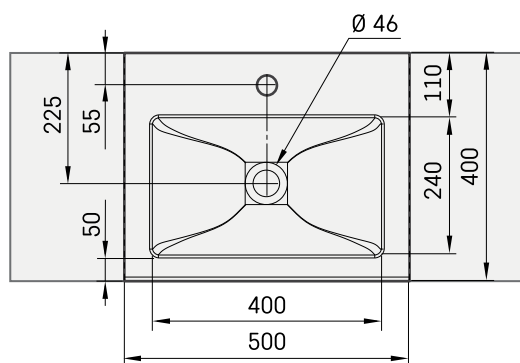

Loto Mini 50

TEHNILINE INFORMATSIOON

Mõõt: 500 x 400 mm, h = 18 mm

Kaal: 14 kg

Valikuline:

Lisakandurid, 310 mm: IZKSS310GB1/00

Permanent äravool kroovitud kattega: L2264

Premanent äravool Cast Stone kattega: DKIZPBNOP/xx

TEHNILISED JOONISED

- LV leteicamā grīdas drenāžas zona
- LT kanalizacijos įvado montavimo grindyse zona
- EE Soovituslik põranda dreanaazi asukoht
- EN Suggested floor drainage area
- RU Рекомендуемое место расположения дренажа в полу
- UA Зона підключення каналізації, що рекомендується
- PL Sugerowany obszar drenażu