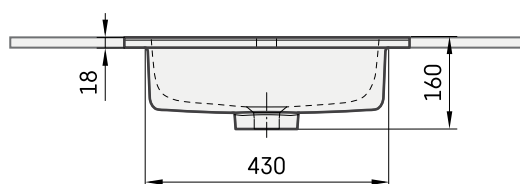

TEHNILISED JOONISED