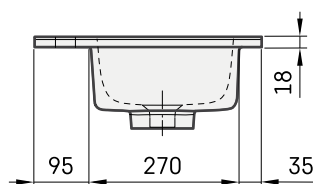

Loto Mini 50

TEHNILINE INFORMATSIOON

Mõõt: 500 x 400 mm, h = 18 mm

Kaal: 14 kg

Valikuline:

Lisakandurid, 310 mm: IZKSS310GB1/00

Permanent äravool kroovitud kattega: L2264

Premanent äravool Cast Stone kattega: DKIZPBNOP/xx

TEHNILISED JOONISED

- LV leteicamā grīdas drenāžas zona
- LT kanalizacijos įvado montavimo grindyse zona
- EE Soovituslik põranda dreanaazi asukoht
- EN Suggested floor drainage area
- RU Рекомендуемое место расположения дренажа в полу
- UA Зона підключення каналізації, що рекомендується
- PL Sugerowany obszar drenażu