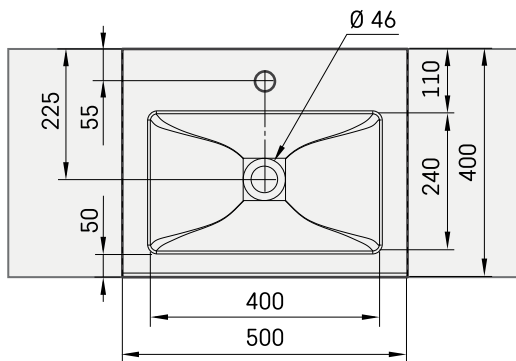

TEHNILISED JOONISED