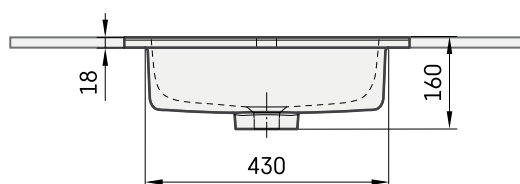

Loto Mini 50

TEHNILINE INFORMATSIOON

Mõõt: 500 x 400 mm, h = 18 mm

Kaal: 14 kg

Valikuline:

Lisakandurid, 310 mm: IZKSS310GB1/00

Permanent äravool kroovitud kattega: L2264

Premanent äravool Cast Stone kattega: DKIZPBNOP/xx

TEHNILISED JOONISED

- LV leteicamā grīdas drenāžas zona
- LT kanalizacijos įvado montavimo grindyse zona
- EE Soovituslik põranda dreanaazi asukoht
- EN Suggested floor drainage area
- RU Рекомендуемое место расположения дренажа в полу
- UA Зона підключення каналізації, що рекомендується
- PL Sugerowany obszar drenażu