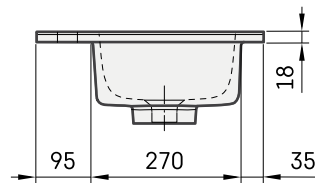

TEHNILISED JOONISED