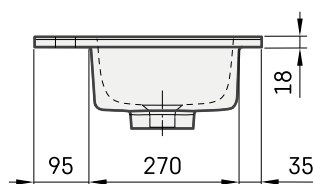

TEHNILISED JOONISED