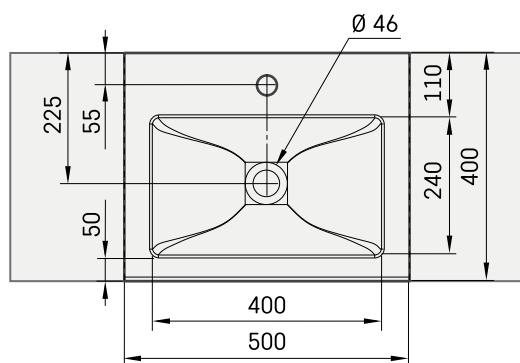

TEHNILISED JOONISED