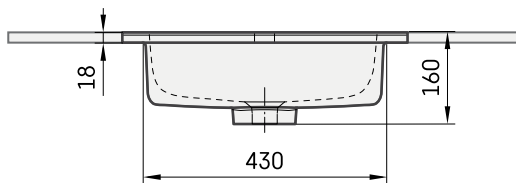

TEHNILISED JOONISED