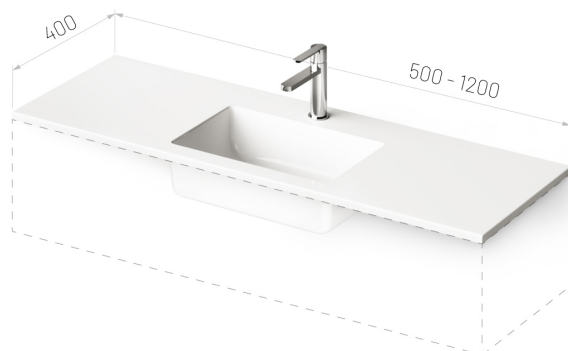

Loto Mini 50-120

TEHNILINE INFORMATSIOON

Mõõt: 500-1200 x 400 mm, h = 18 mm

Kaal: 22 kg

Tootesegment: ROOT

Valikuline:

Lisakandurid, 310 mm: IZKSS310GB1/00

Permanent äravool kroomitud kattega: L2264

Premanent äravool Cast Stone kattega: DKIZPBNOP/xx