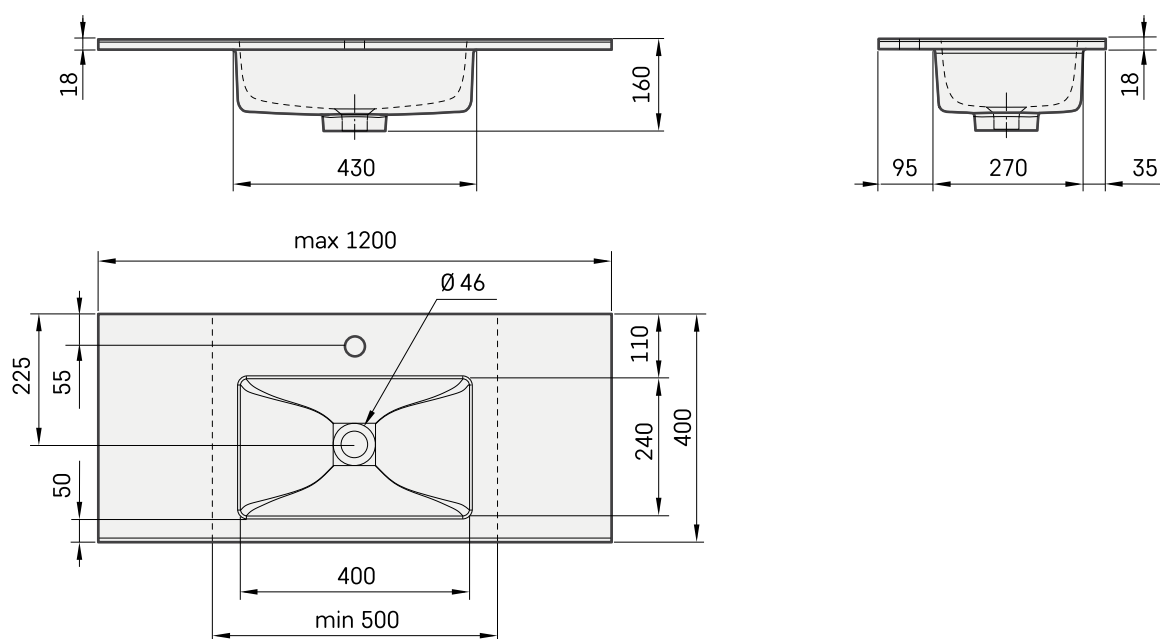

Loto Mini 50-120

TEHNILINE INFORMATSIOON

Mõõt: 500 x 400 mm, h = 18 mm

Kaal: 14 kg

Valikuline:

Lisakandurid, 310 mm: IZKSS310GB1/00

Permanent äravool kroovitud kattega: L2264

Premanent äravool Cast Stone kattega: DKIZPBNOP/xx

TEHNILISED JOONISED

- LV leteicamā grīdas drenāžas zona
- LT kanalizacijos įvado montavimo grindyse zona
- EE Soovituslik põranda dreanaazi asukoht
- EN Suggested floor drainage area
- RU Рекомендуемое место расположения дренажа в полу
- UA Зона підключення каналізації, що рекомендується
- PL Sugerowany obszar drenażu