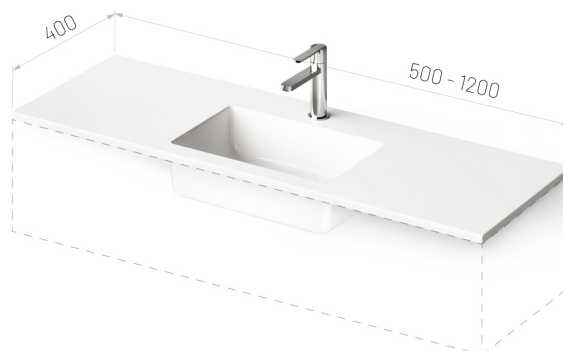

Loto Mini 50-120

TEHNILINE INFORMATSIOON

Mõõt: 500 x 400 mm, h = 18 mm

Kaal: 14 kg

Valikuline:

Lisakandurid, 310 mm: IZKSS310GB1/00

Permanent äravool kroovitud kattega: L2264

Premanent äravool Cast Stone kattega: DKIZPBNOP/xx