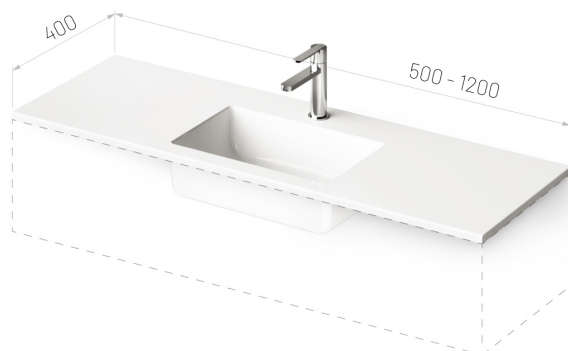

Loto Mini 50-120

TEHNILINE INFORMATSIOON

Mõõt: 500 x 400 mm, h = 18 mm

Kaal: 14 kg

Valikuline:

Lisakandurid, 310 mm: IZKSS310GB1/00

Permanent äravool kroovitud kattega: L2264

Premanent äravool Cast Stone kattega: DKIZPBNOP/xx

TEHNILISED JOONISED

- LV leteicamā grīdas drenāžas zona
- LT kanalizacijos įvado montavimo grindyse zona
- EE Soovituslik põranda dreanaazi asukoht
- EN Suggested floor drainage area
- RU Рекомендуемое место расположения дренажа в полу
- UA Зона підключення каналізації, що рекомендується
- PL Sugerowany obszar drenażu