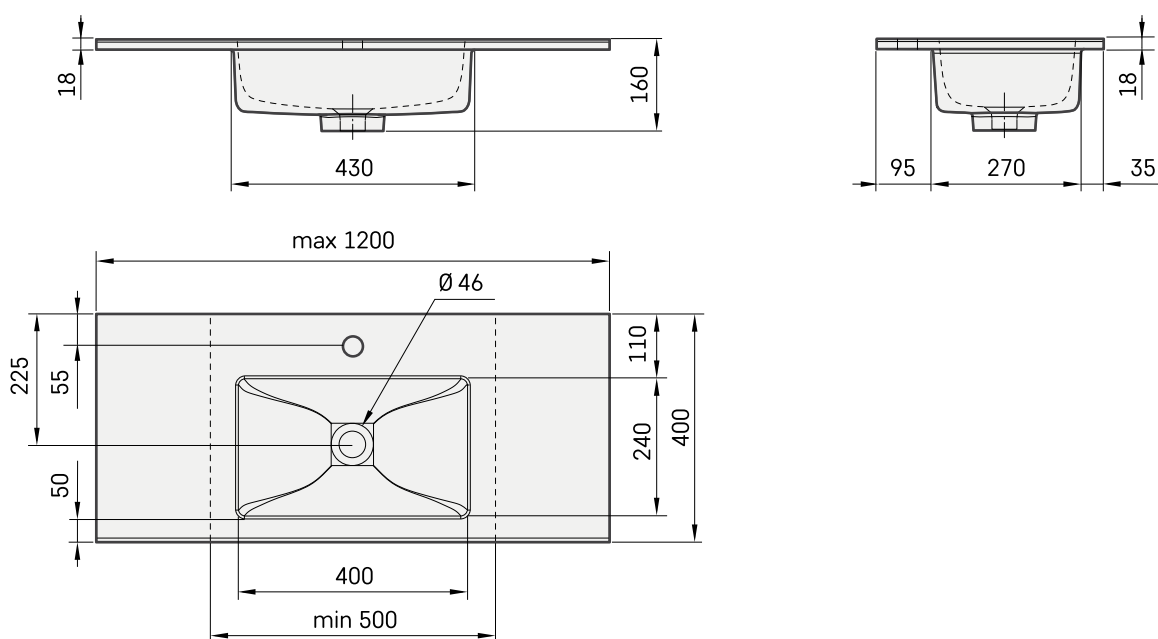

TEHNILISED JOONISED