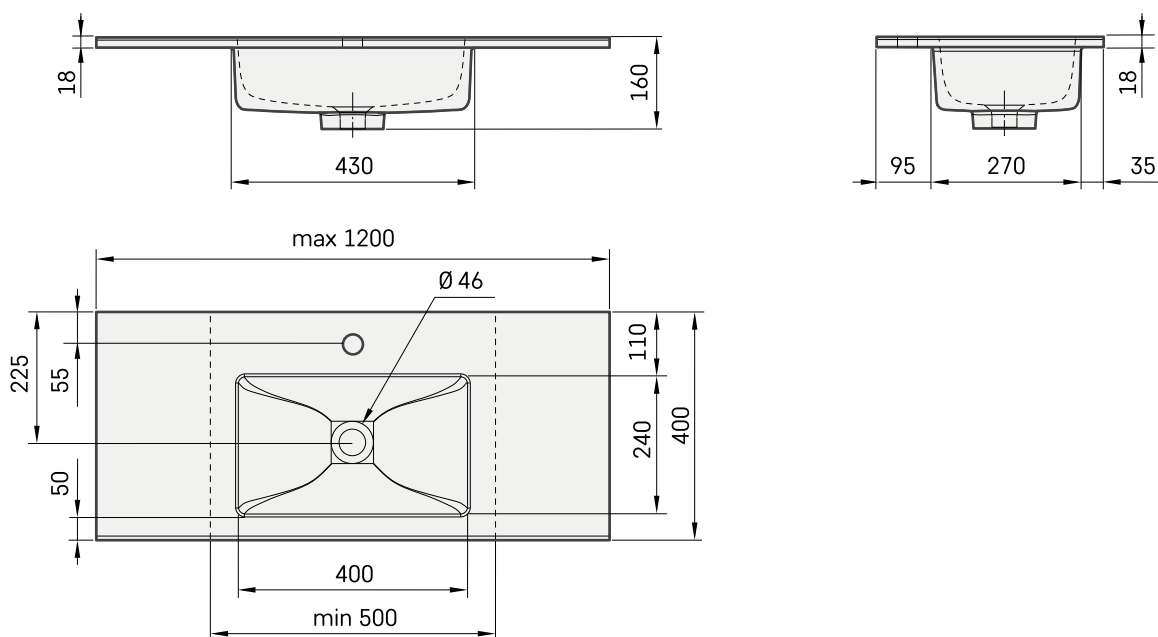

TEHNILISED JOONISED