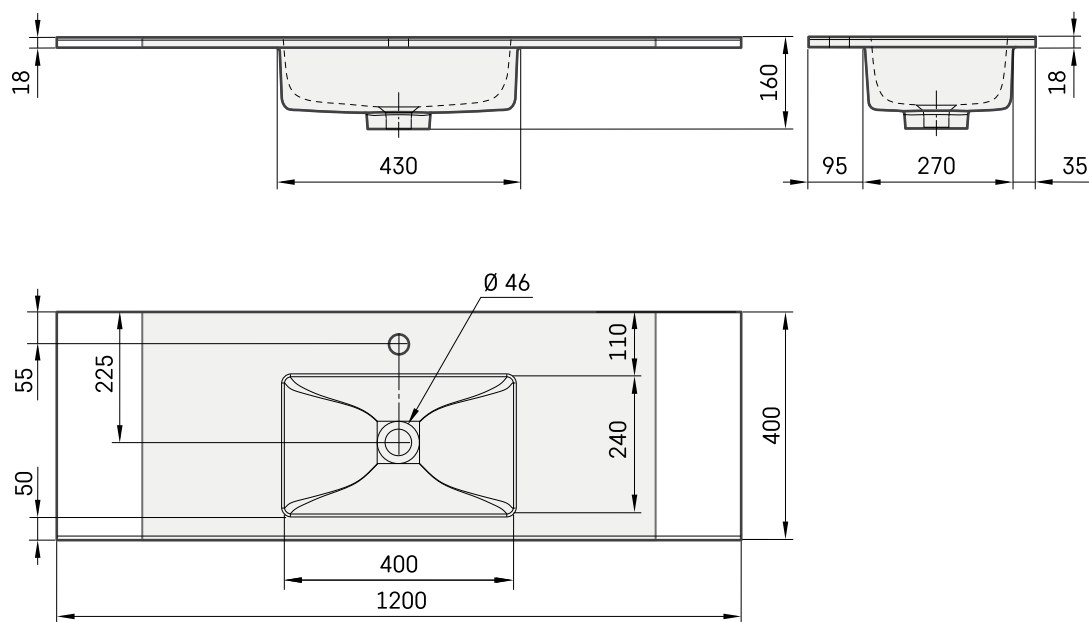

TEHNILISED JOONISED