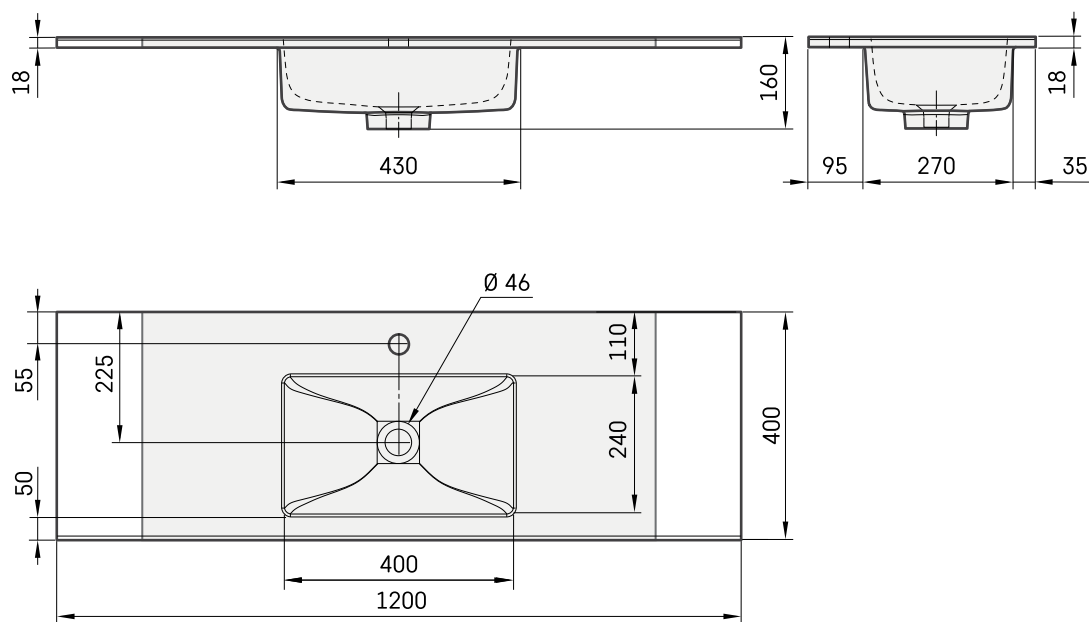

Loto Mini 120

TEHNILINE INFORMATSIOON

Mõõt: 1200 x 400 mm, h = 18 mm

Kaal: 25 kg

Valikuline:

Lisakandurid, 310 mm: IZKSS310GB1/00

Permanent äravool kroovitud kattega: L2264

Premanent äravool Cast Stone kattega: DKIZPBNOP/xx

TEHNILISED JOONISED

- LV leteicamā grīdas drenāžas zona
- LT kanalizācijas ievado montavimo grindyse zona
- EE Soovituslik põranda dreenaazi asukoht
- EN Suggested floor drainage area
- RU Рекомендуемое место расположения дренажа в полу
- UA Зона підключення каналізації, що рекомендується
- PL Sugerowany obszar drenażu