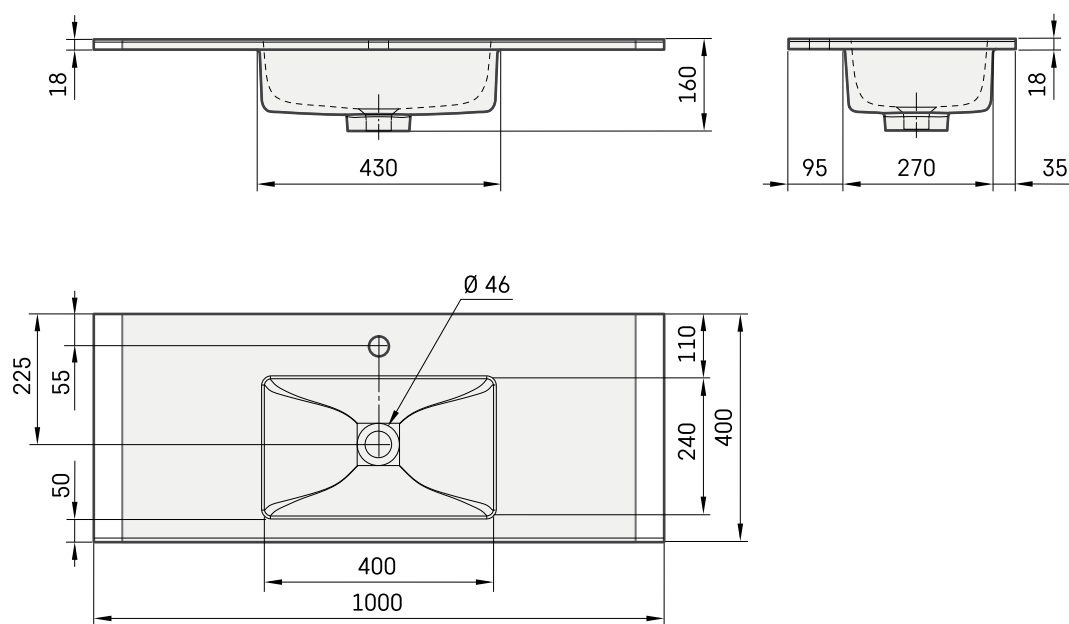

Loto Mini 100

TEHNILINE INFORMATSIOON

Mõõt: 1000 x 400 mm, h = 18 mm

Kaal: 14 kg

Valikuline:

Lisakandurid, 310 mm: IZKSS310GB1/00

Permanent äravool kroovitud kattega: L2264

Premanent äravool Cast Stone kattega: DKIZPBNOP/xx

TEHNILISED JOONISED

- LV leteicamā grīdas drenāžas zona
- LT kanalizācijas ievado montavimo grindyse zona
- EE Soovituslik põranda dreenaazi asukoht
- EN Suggested floor drainage area
- RU Рекомендуемое место расположения дренажа в полу
- UA Зона підключення каналізації, що рекомендується
- PL Sugerowany obszar дренаżu