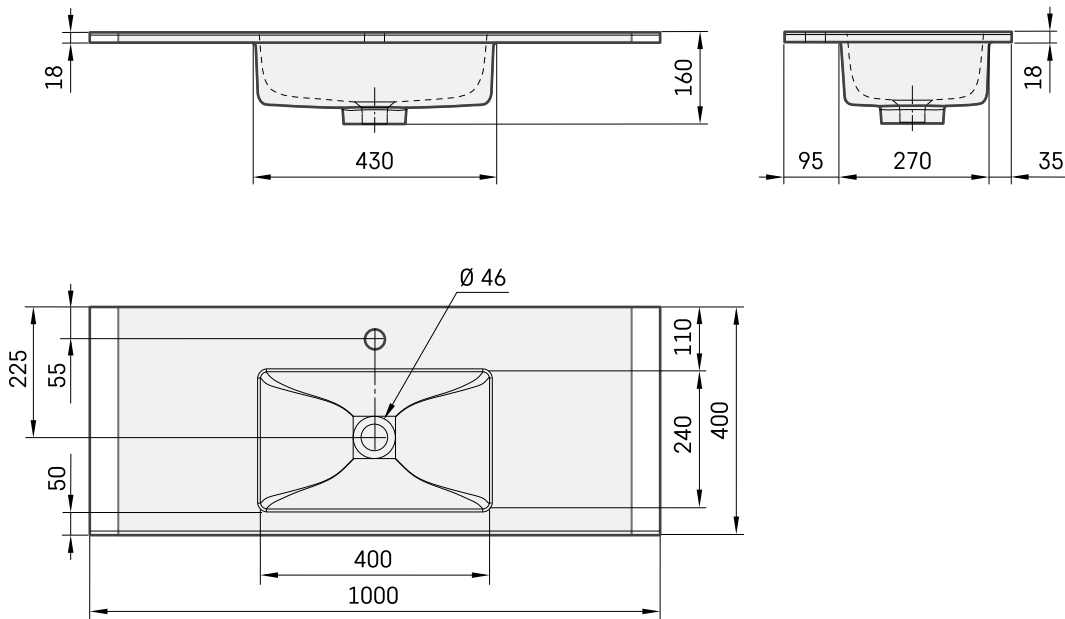

TEHNILISED JOONISED