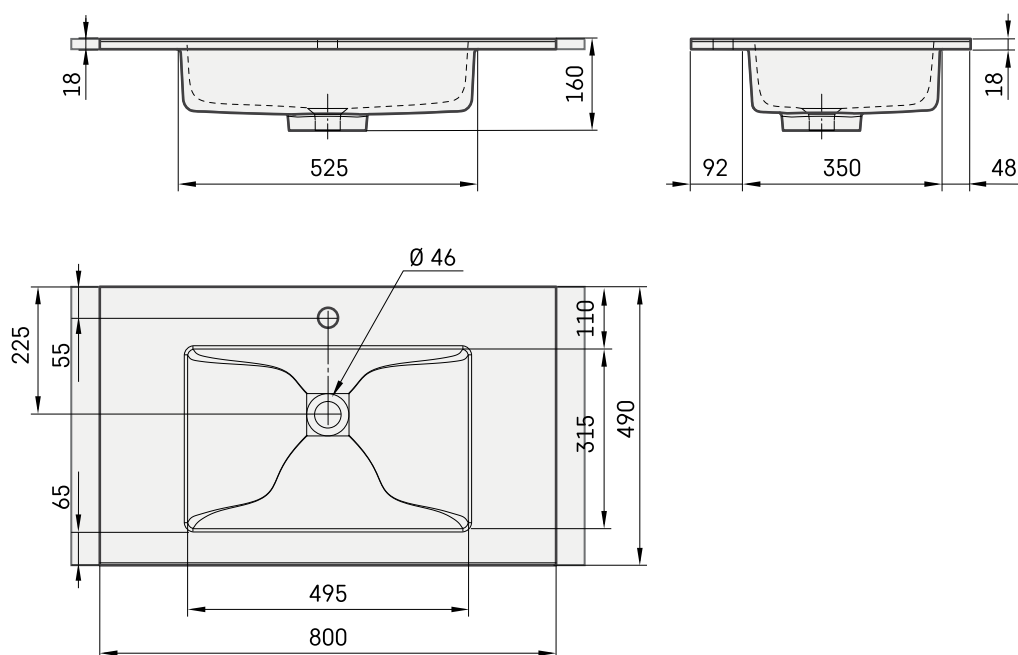

TEHNILISED JOONISED