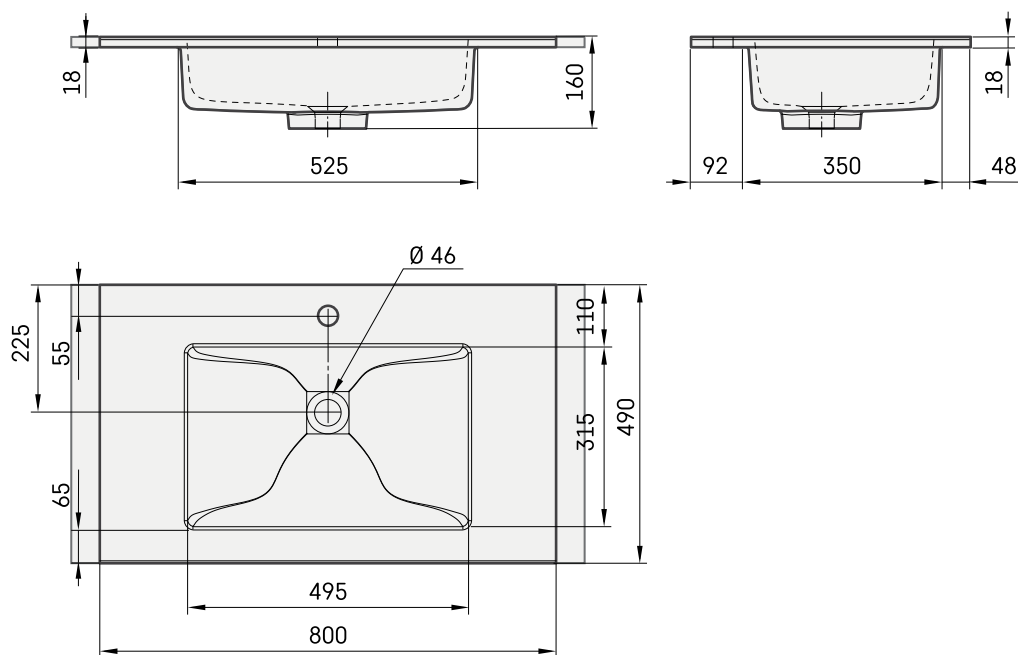

Loto 80

TEHNILINE INFORMATSIOON

Mõõt: 800 x 490 mm, h = 18 mm

Kaal: 14 kg

Valikuline:

Lisakandurid, 400 mm: IZKSS400GB1/00

Permanent äravool kroovitud kattega: L2264

Premanent äravool Cast Stone kattega: DKIZPBNOP/xx

TEHNILISED JOONISED

- LV leteicamā grīdas drenāžas zona
- LT kanalizācijas ievado montavimo grindyse zona
- EE Soovituslik põranda drenaazi asukoht
- EN Suggested floor drainage area
- RU Рекомендуемое место расположения дренажа в полу
- UA Зона підключення каналізації, що рекомендується
- PL Sugerowany obszar drenażu