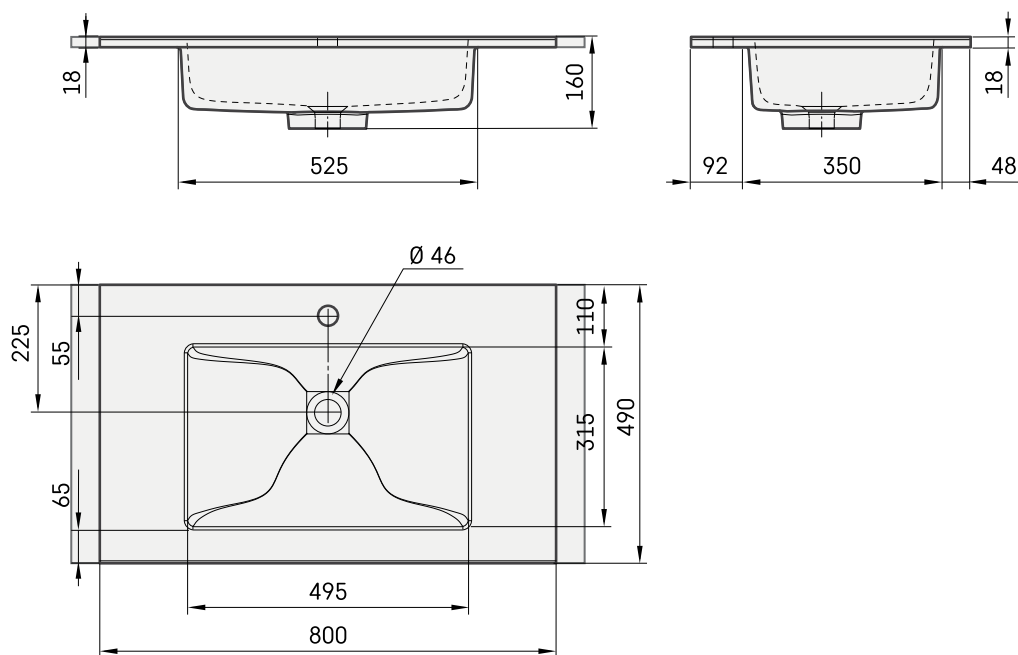

Loto 80

TEHNILINE INFORMATSIOON

Mõõt: 800 x 490 mm, h = 18 mm

Kaal: 14 kg

Valikuline:

Lisakandurid, 400 mm: IZKSS400GB1/00

Permanent äravool kroovitud kattega: L2264

Premanent äravool Cast Stone kattega: DKIZPBNOP/xx

TEHNILISED JOONISED

Vaata toodet: