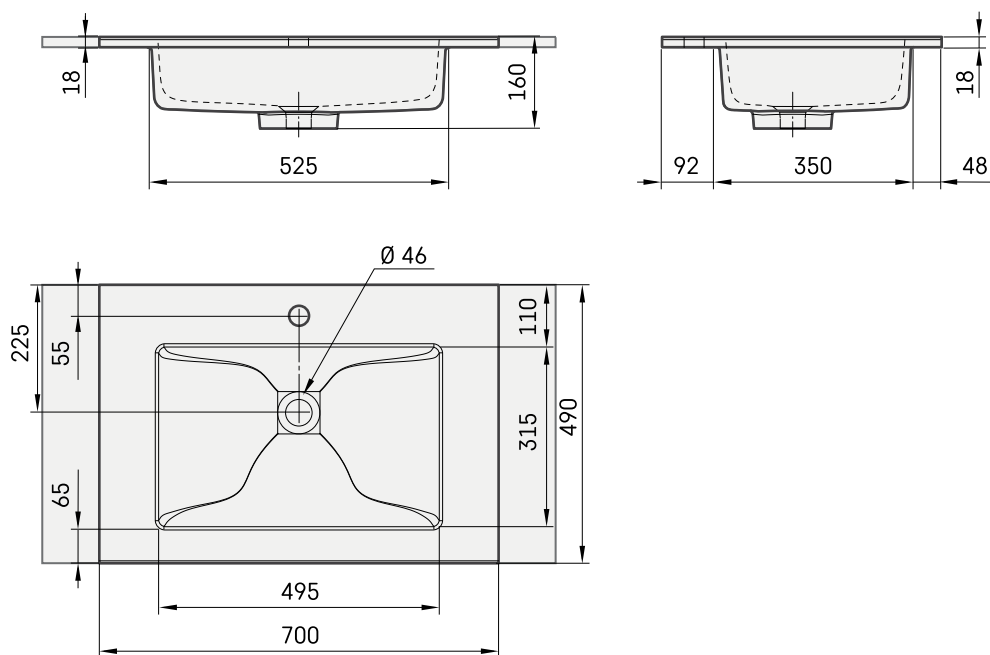

TEHNILISED JOONISED