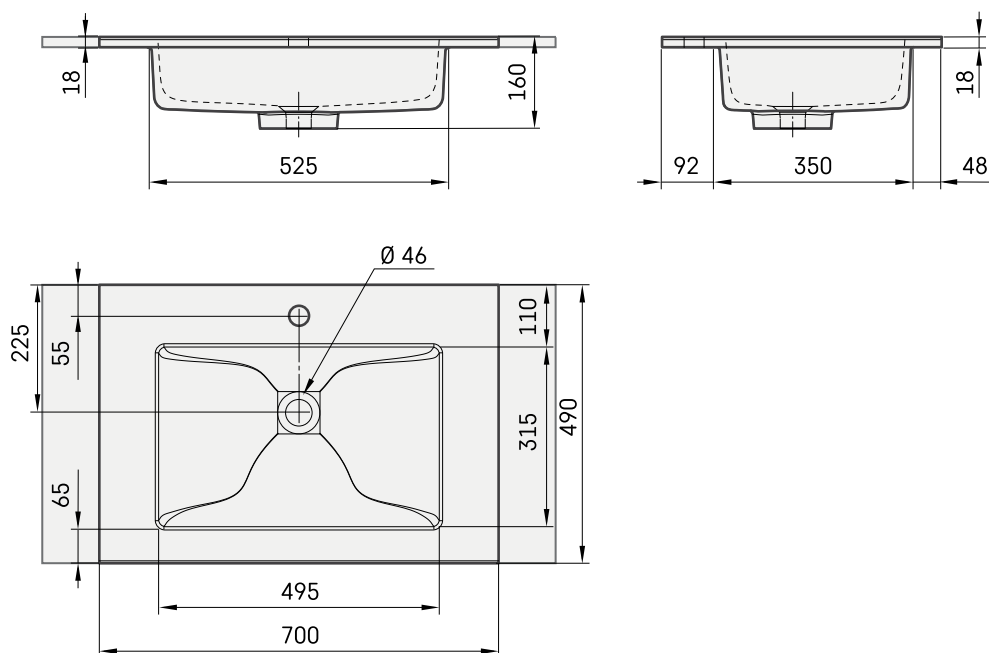

TEHNILISED JOONISED