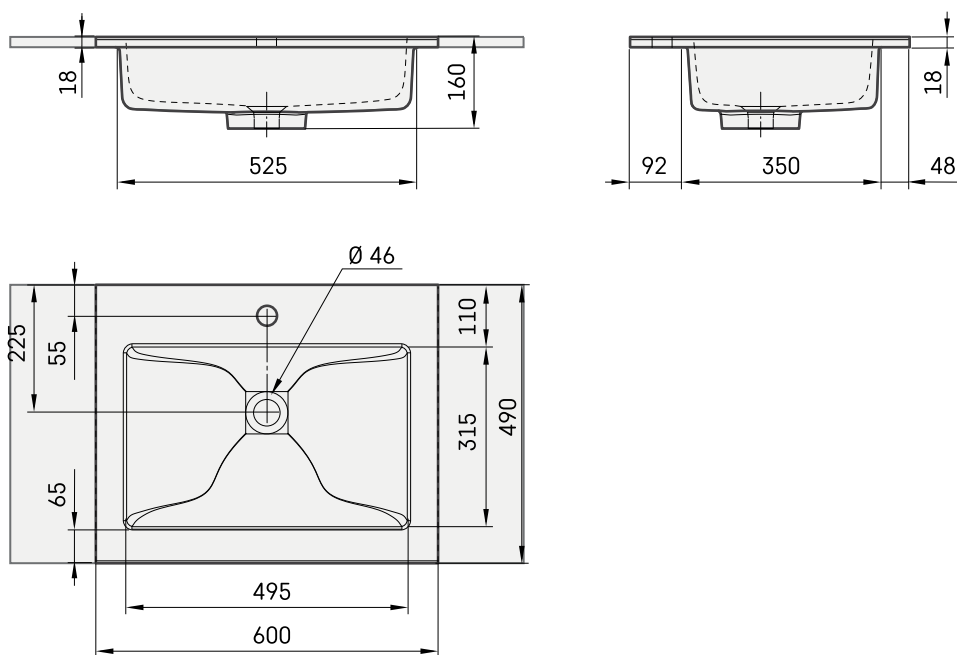

Loto 60

TEHNILINE INFORMATSIOON

Mõõt: 600 x 490 mm, h = 18 mm

Kaal: 14 kg

Valikuline:

Lisakandurid, 400 mm: IZKSS400GB1/00

Permanent äravool kroovitud kattega: L2264

Premanent äravool Cast Stone kattega: DKIZPBNOP/xx

TEHNILISED JOONISED

- LV leteicamā grīdas drenāžas zona
- LT kanalizacijos įvado montavimo grindyse zona
- EE Soovituslik põranda dreanaazi asukoht
- EN Suggested floor drainage area
- RU Рекомендуемое место расположения дренажа в полу
- UA Зона підключення каналізації, що рекомендується
- PL Sugerowany obszar drenażu