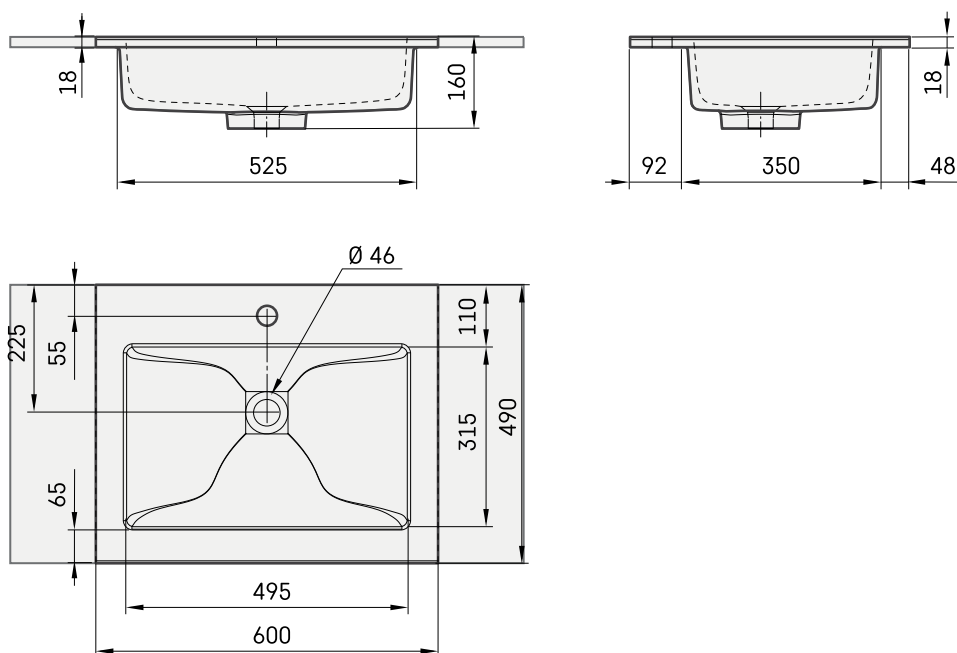

Loto 60

TEHNILINE INFORMATSIOON

Mõõt: 600 x 490 mm, h = 18 mm

Kaal: 14 kg

Valikuline:

Lisakandurid, 400 mm: IZKSS400GB1/00

Permanent äravool kroomitud kattega: L2264

Premanent äravool Cast Stone kattega: DKIZPBNOP/xx

TEHNILISED JOONISED

Vaata toodet: