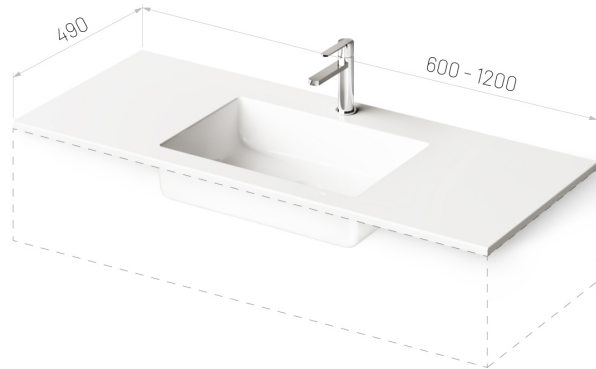

Loto 60-120

TEHNILINE INFORMATSIOON

Mõõt: 600 x 490 mm, h = 18 mm

Kaal: 35 kg

Valikuline:

Lisakandurid, 400 mm: IZKSS400GB1/00

Permanent äravool kroomitud kattega: L2264

Premanent äravool Cast Stone kattega: DKIZPBNOP/xx