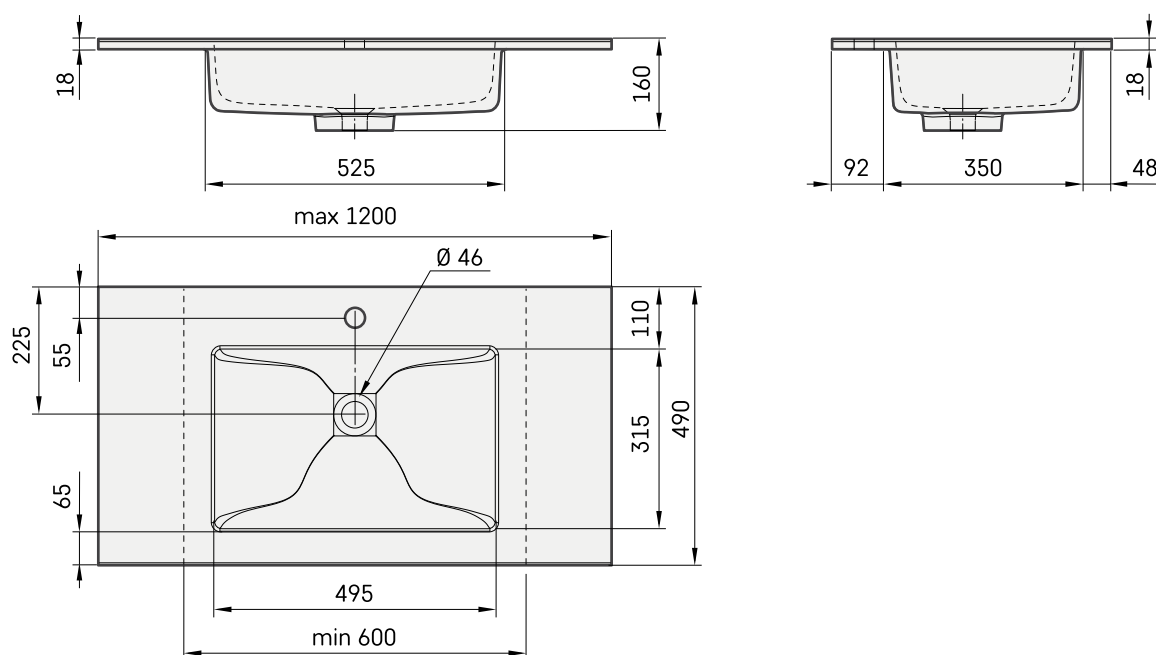

TEHNILISED JOONISED