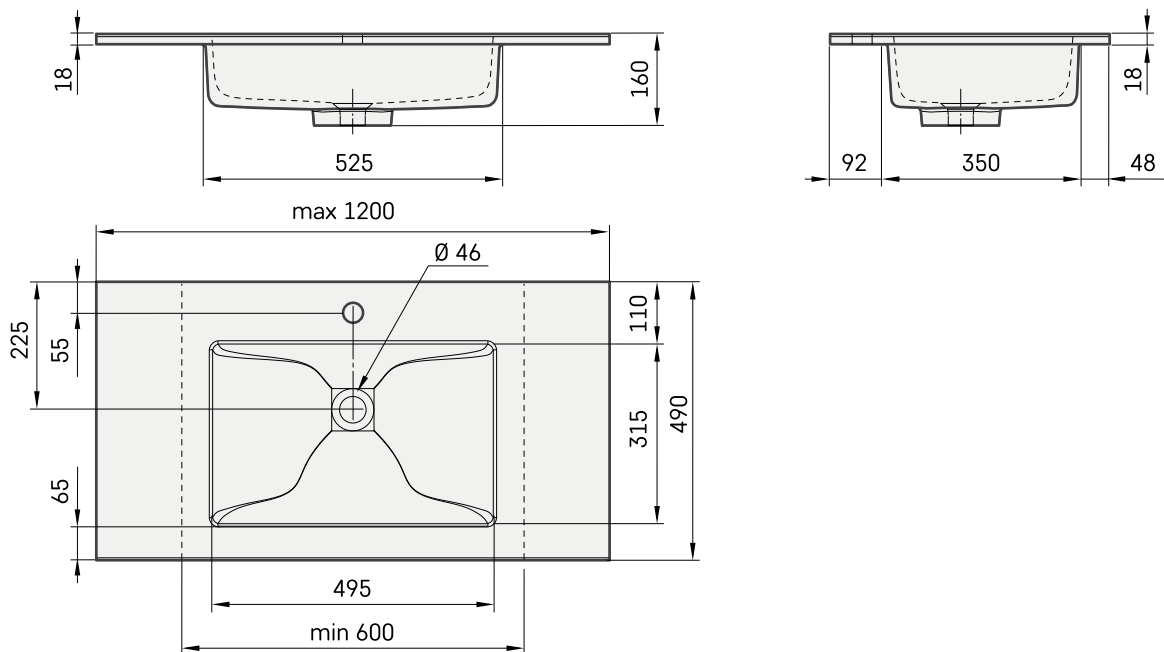

TEHNILISED JOONISED