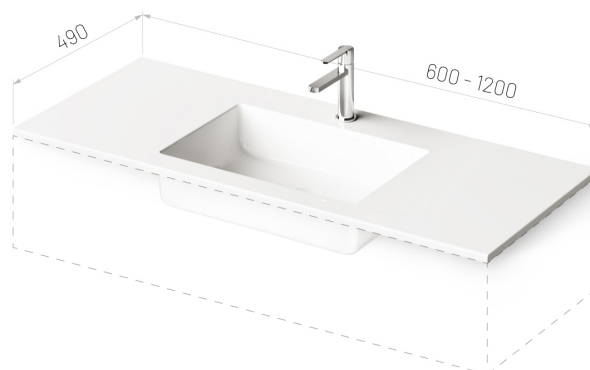

Loto 60-120

TEHNILINE INFORMATSIOON

Mõõt: 600 x 490 mm, h = 18 mm

Kaal: 35 kg

Valikuline:

Lisakandurid, 400 mm: IZKSS400GB1/00

Permanent äravool kroomitud kattega: L2264

Premanent äravool Cast Stone kattega: DKIZPBNOP/xx