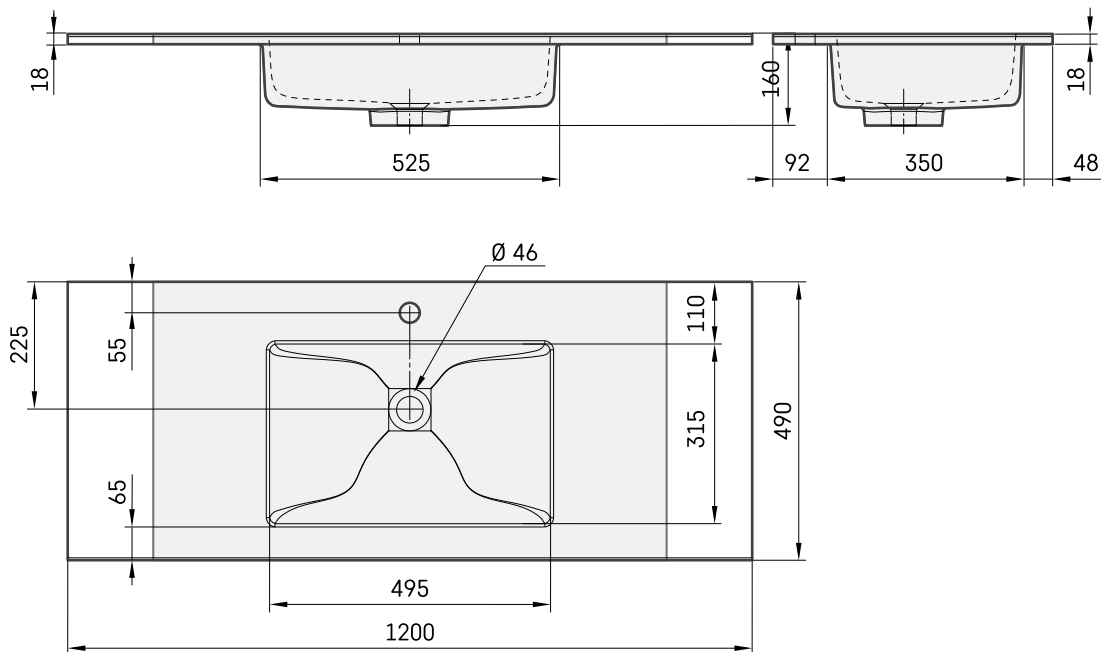

TEHNILISED JOONISED