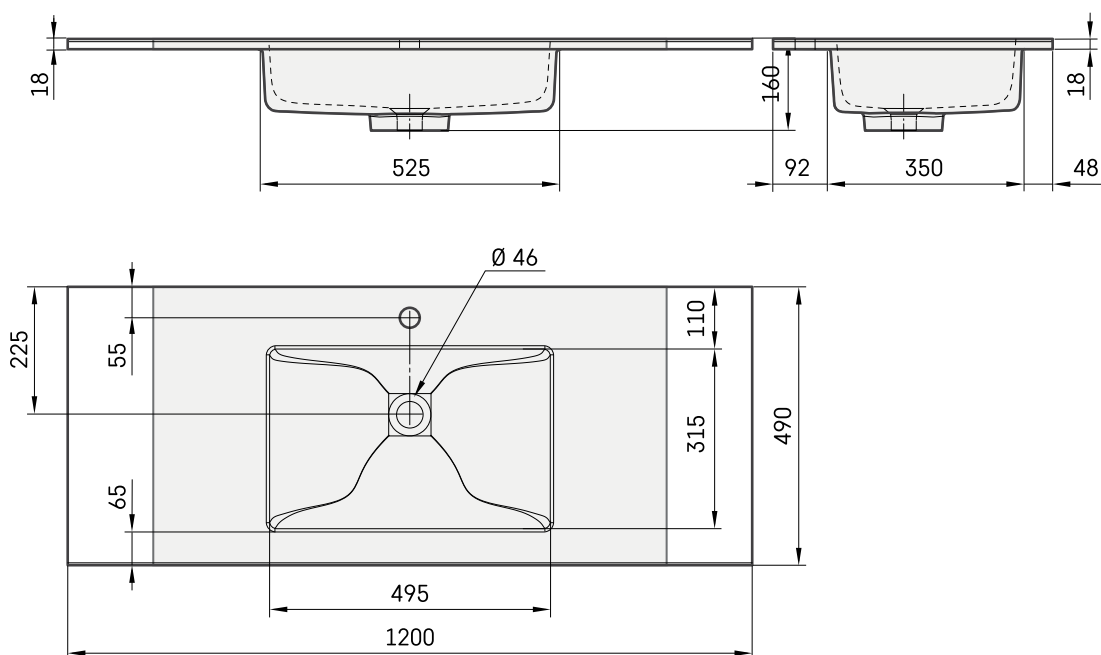

## TEHNILINE INFORMATSIOON

Mõõt: 1200 x 490 mm, h = 18 mm

Kaal: 38 kg

## TEHNILISED JOONISED

- LV leteicamā grīdas drenāžas zona
- LT kanalizācijas ievado montavimo grindyse zona
- EE Soovituslik põranda dreenaazi asukoht
- EN Suggested floor drainage area
- RU Рекомендуемое место расположения дренажа в полу
- UA Зона підключення каналізації, що рекомендується
- PL Sugerowany obszar drenażu