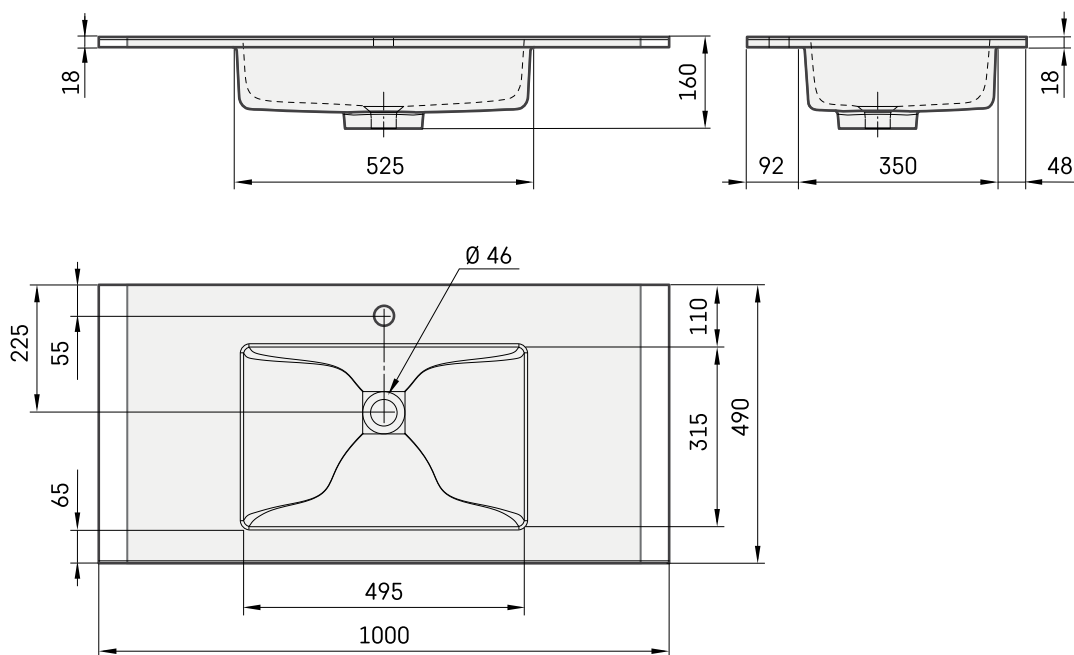

Loto 100

TEHNILINE INFORMATSIOON

Mõõt: 1000 x 490 mm, h = 18 mm

Kaal: 14 kg

Valikuline:

Lisakandurid, 400 mm: IZKSS400GB1/00

Permanent äravool kroomitud kattega: L2264

Premanent äravool Cast Stone kattega: DKIZPBNOP/xx

TEHNILISED JOONISED

Vaata toodet: