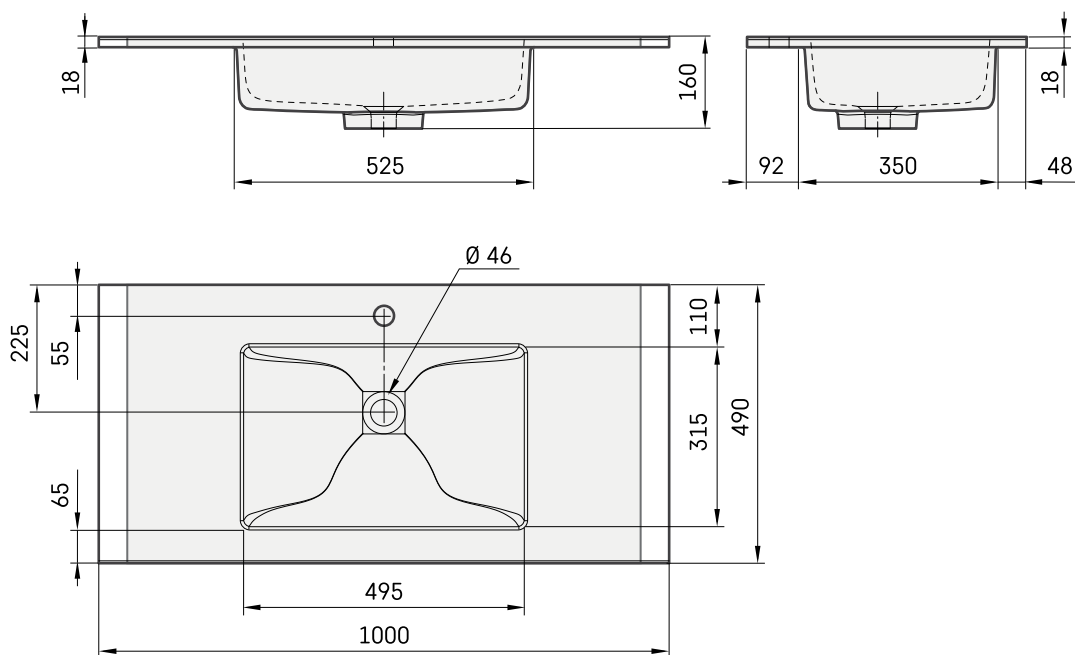

TEHNILISED JOONISED