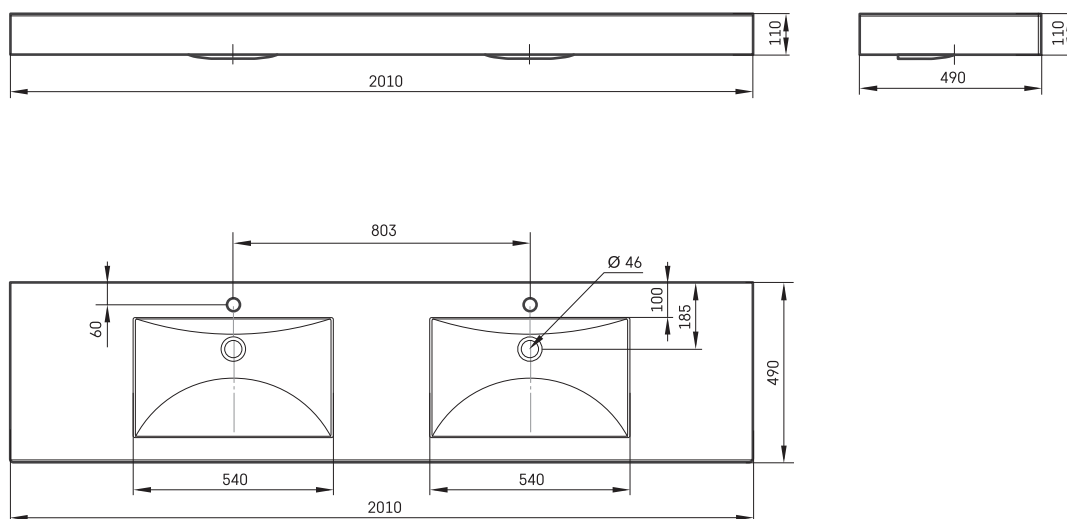

Long Step Duo

TEHNILINE INFORMATSIOON

Mõõt: 2010 x 490 mm, h = 110 mm

Kaal: 52 kg

Valikuline:

Kandurid valge või hall, 3 tk.: IZKLSW/xx

Kandurid, 3 tk., roostevaba teras: IZKLSW/NT

TEHNILISED JOONISED