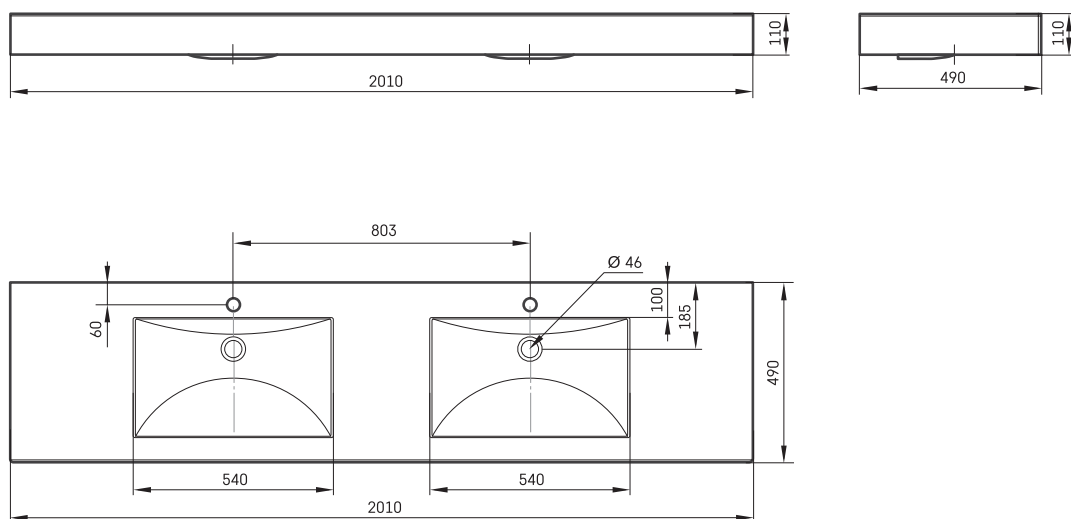

TEHNILISED JOONISED