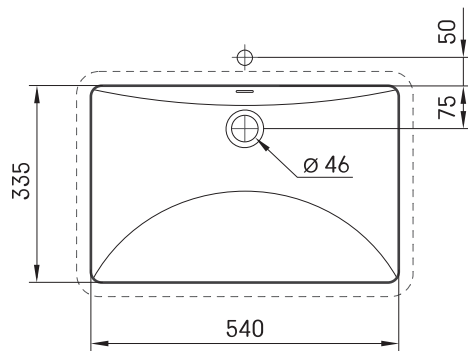

TEHNILISED JOONISED