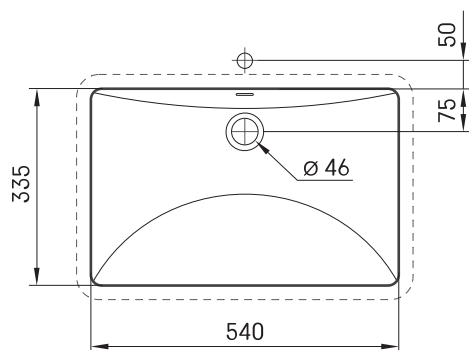

Long Step MTM CS

TEHNILINE INFORMATSIOON

Mõõt: 700 x 450-550 mm, h = 25 mm

Valikuline:

Lisakandurid, 400 mm: IZKSS400GB1/00

TEHNILISED JOONISED

Vaata toodet:

Ūnijas iela 12a,
Rīga, Latvija