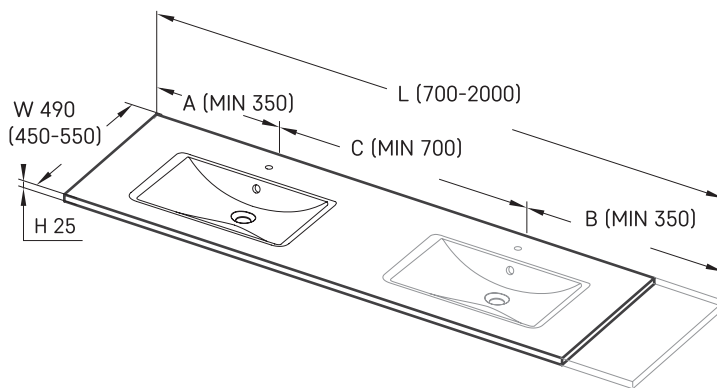

TEHNILISED JOONISED