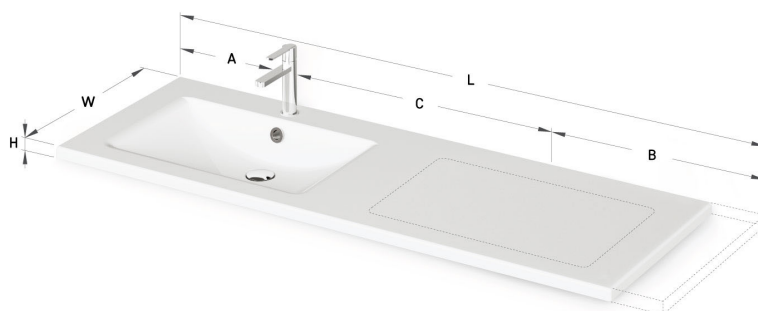

Long Step MTM CS

TEHNILINE INFORMATSIOON

Mõõt: 700 x 450-550 mm, h = 25 mm

Valikuline:

Lisakandurid, 400 mm: IZKSS400GB1/00

TEHNILISED JOONISED

Vaata toodet:

Ūnijas iela 12a,
Rīga, Latvija