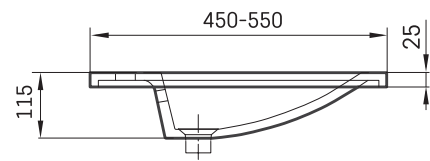

TEHNILISED JOONISED