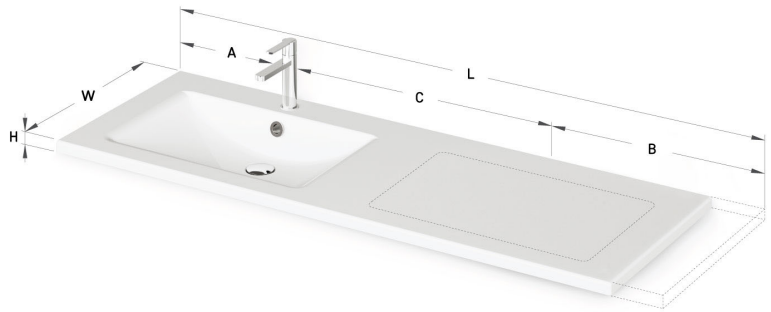

## TEHNILINE INFORMATSIOON

Mõõt: 700 x 450-550 mm, h = 25 mm

Valikuline:

Lisakandurid, 400 mm: IZKSS400GB1/00