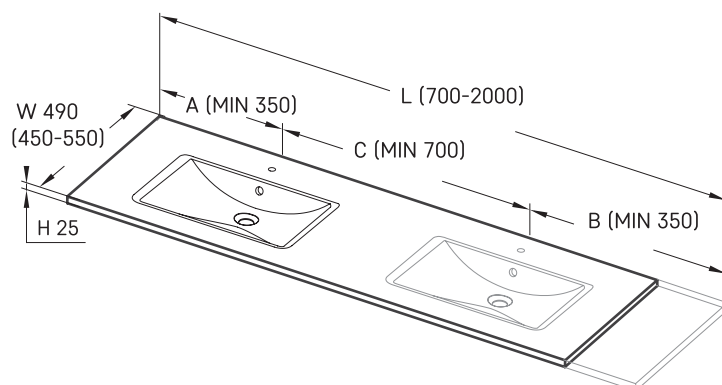

Long Step MTM CS

TEHNILINE INFORMATSIOON

Mõõt: 700 x 450-550 mm, h = 25 mm

Valikuline:

Lisakandurid, 400 mm: IZKSS400GB1/00

TEHNILISED JOONISED

Vaata toodet:

Ūnijas iela 12a,
Rīga, Latvija