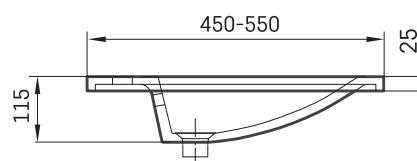

Long Step MTM CS

TEHNILINE INFORMATSIOON

Mõõt: 700 x 450-550 mm, h = 25 mm

Valikuline:

Lisakandurid, 400 mm: IZKSS400GB1/00

TEHNILISED JOONISED

Vaata toodet:

Ūnijas iela 12a,
Rīga, Latvija