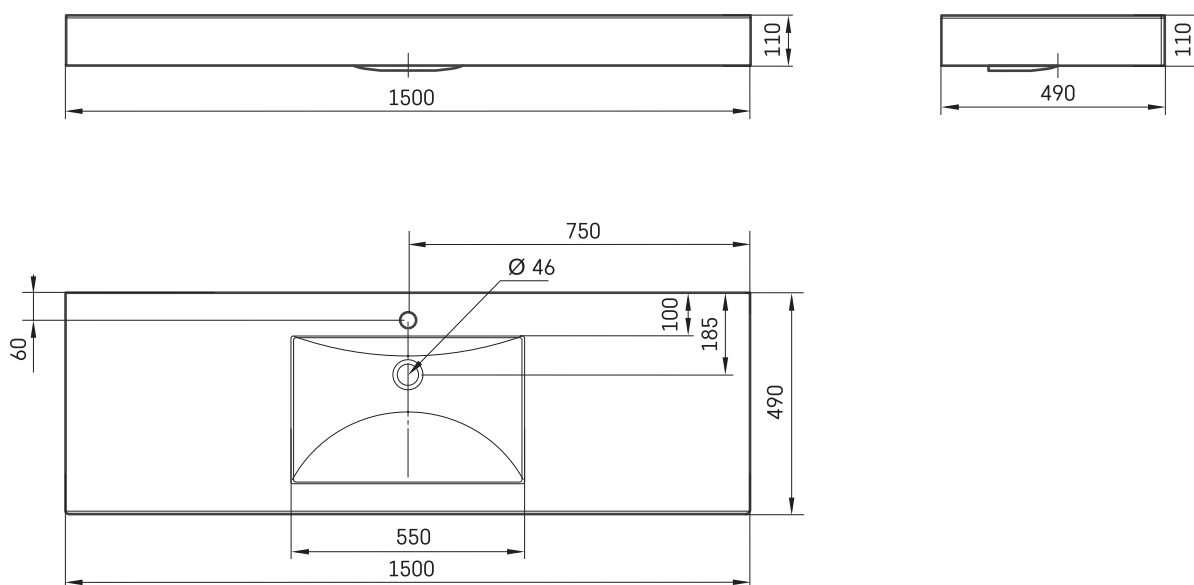

## TEHNILINE INFORMATSIOON

Mõõt: 1500 x 490 mm, h = 110 mm

Kaal: 44 kg