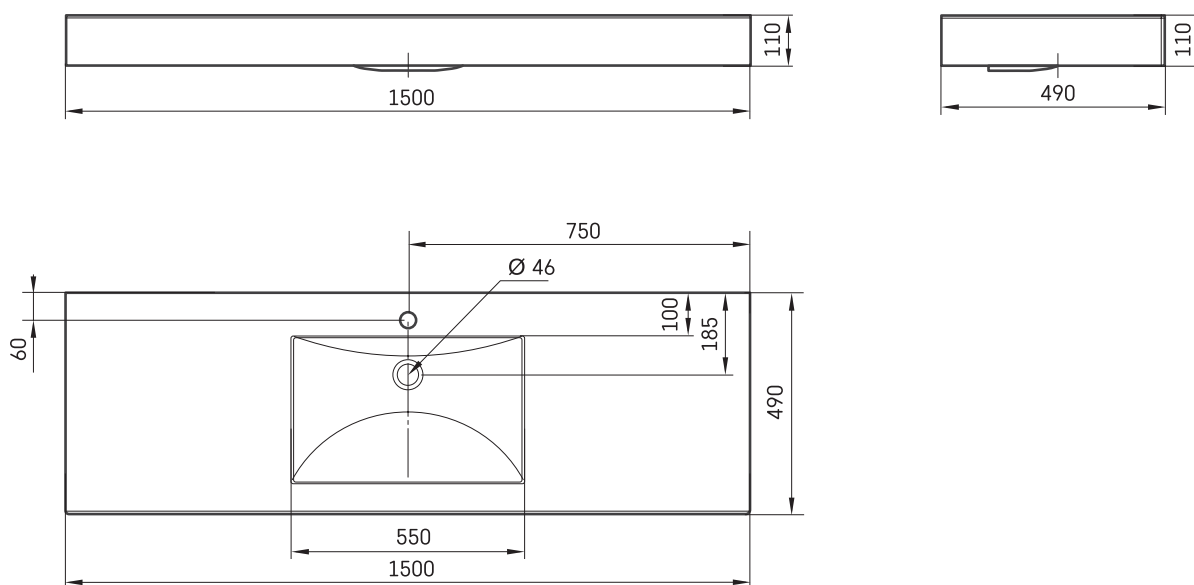

Long Step 150

TEHNILINE INFORMATSIOON

Mõõt: 1500 x 490 mm, h = 110 mm

Kaal: 44 kg

Valikuline:

Kandurid valge või hall, 2 tk.: IZKLS/xx

Kandurid, 2 tk., roostevaba teras: IZKLS/NT

TEHNILISED JOONISED

- LV leteicamā grīdas drenāžas zona
- LT kanalizacijos įvado montavimo grindyse zona
- EE Soovitustlik põranda dreneaazi asukoht
- EN Suggested floor drainage area
- RU Рекомендуемое место расположения дренажа в полу
- UA Зона підключення каналізації, що рекомендується
- PL Sugerowany obszar drenażu