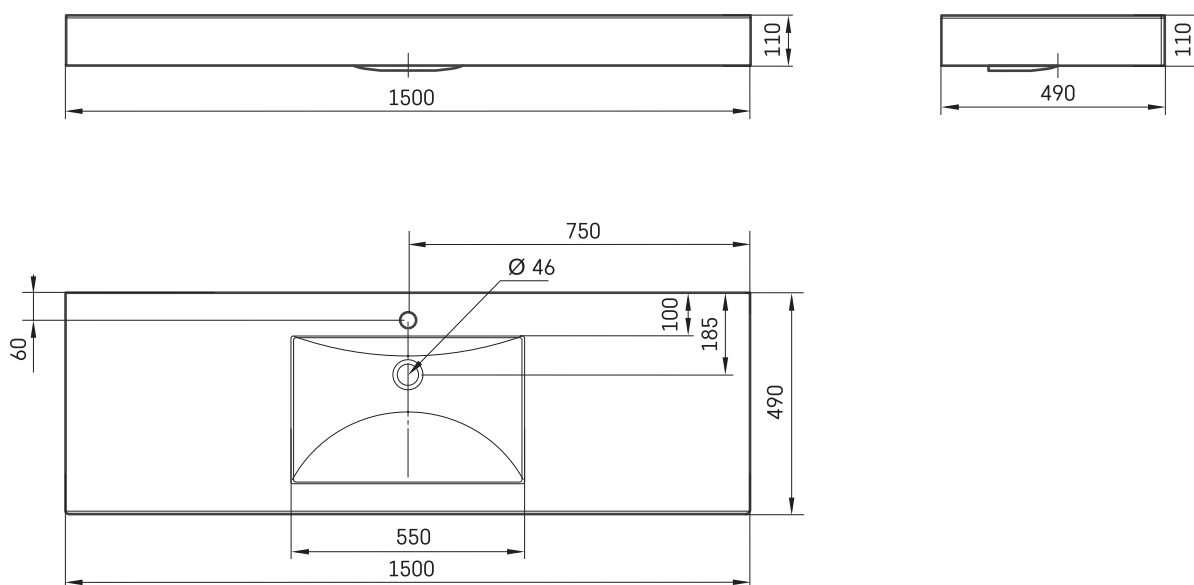

Long Step 150

TEHNILINE INFORMATSIOON

Mõõt: 1500 x 490 mm, h = 110 mm

Kaal: 44 kg

Valikuline:

Kandurid valge või hall, 2 tk.: IZKLS/xx

Kandurid, 2 tk., roostevaba teras: IZKLS/NT

TEHNILISED JOONISED