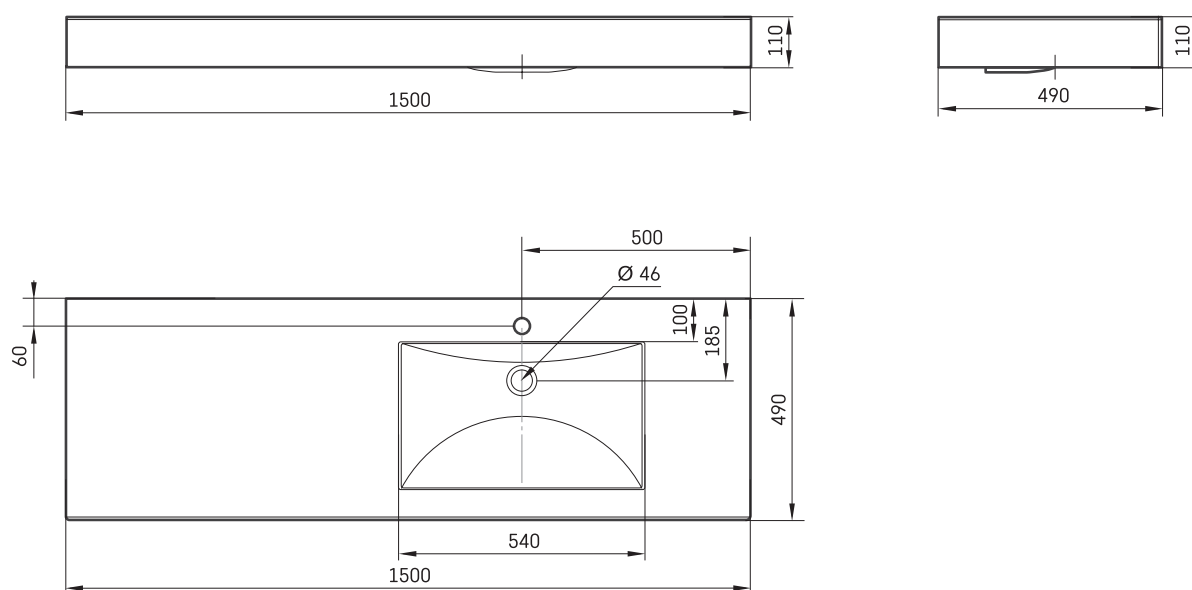

Long Step 150 D

TEHNILINE INFORMATSIOON

Mõõt: 1500 x 490 mm, h = 110 mm

Kaal: 44 kg

Valikuline:

Kandurid valge või hall, 2 tk.: IZKLS/xx

Kandurid, 2 tk., roostevaba teras: IZKLS/NT

TEHNILISED JOONISED