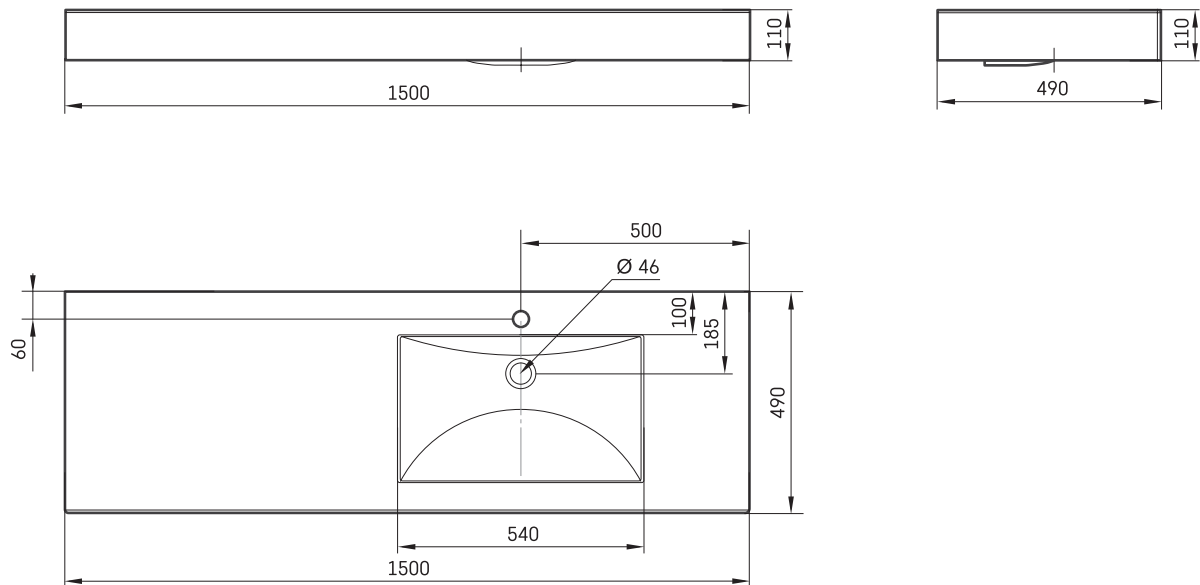

Long Step 150 D

TEHNILINE INFORMATSIOON

Mõõt: 1500 x 490 mm, h = 110 mm

Kaal: 44 kg

Valikuline:

Kandurid valge või hall, 2 tk.: IZKLS/xx

Kandurid, 2 tk., roostevaba teras: IZKLS/NT

TEHNILISED JOONISED