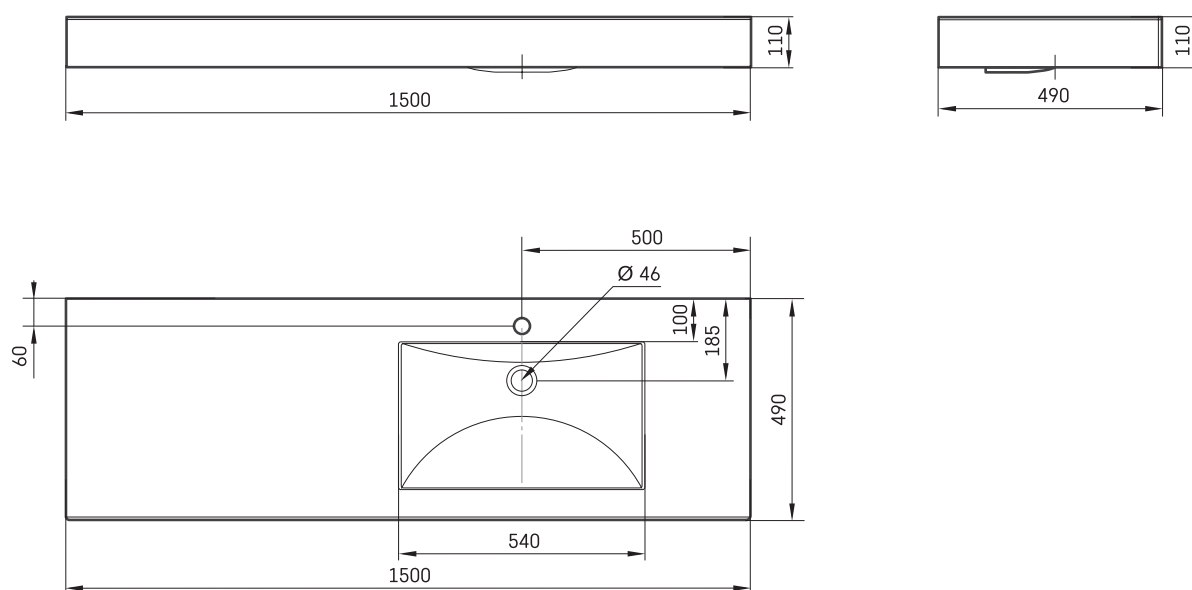

TEHNILISED JOONISED

- LV leteicamā grīdas drenāžas zona
- LT kanalizācijas ievado montavimo grindyse zona
- EE Soovituslik põranda dreenaazi asukoht
- EN Suggested floor drainage area
- RU Рекомендуемое место расположения дренажа в полу
- UA Зона підключення каналізації, що рекомендується
- PL Sugerowany obszar дренаżu