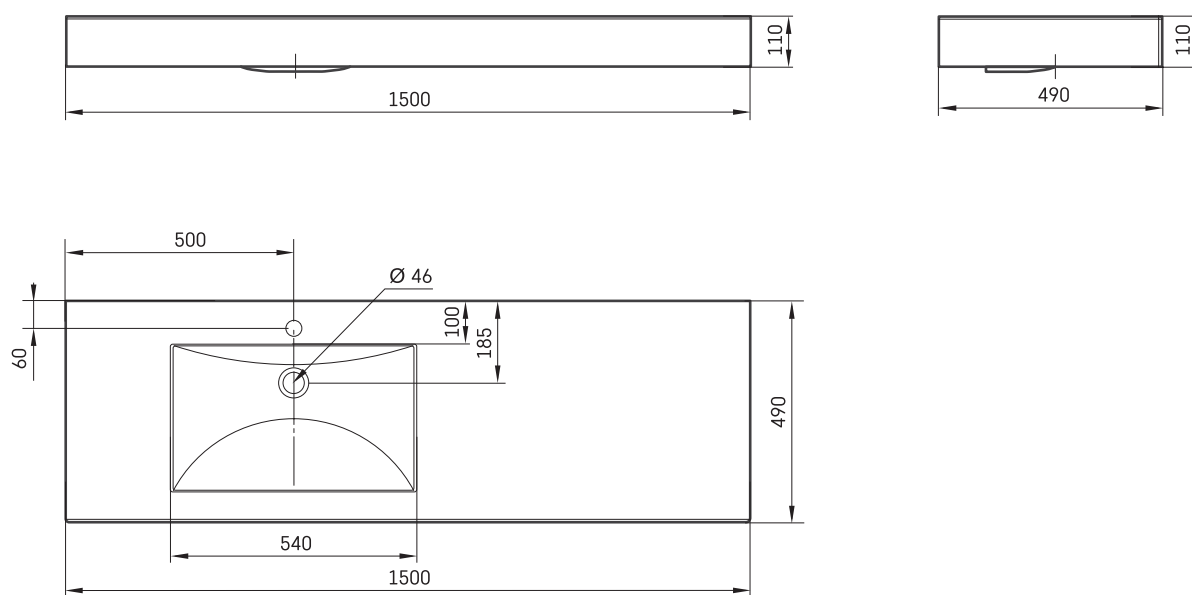

TEHNILISED JOONISED