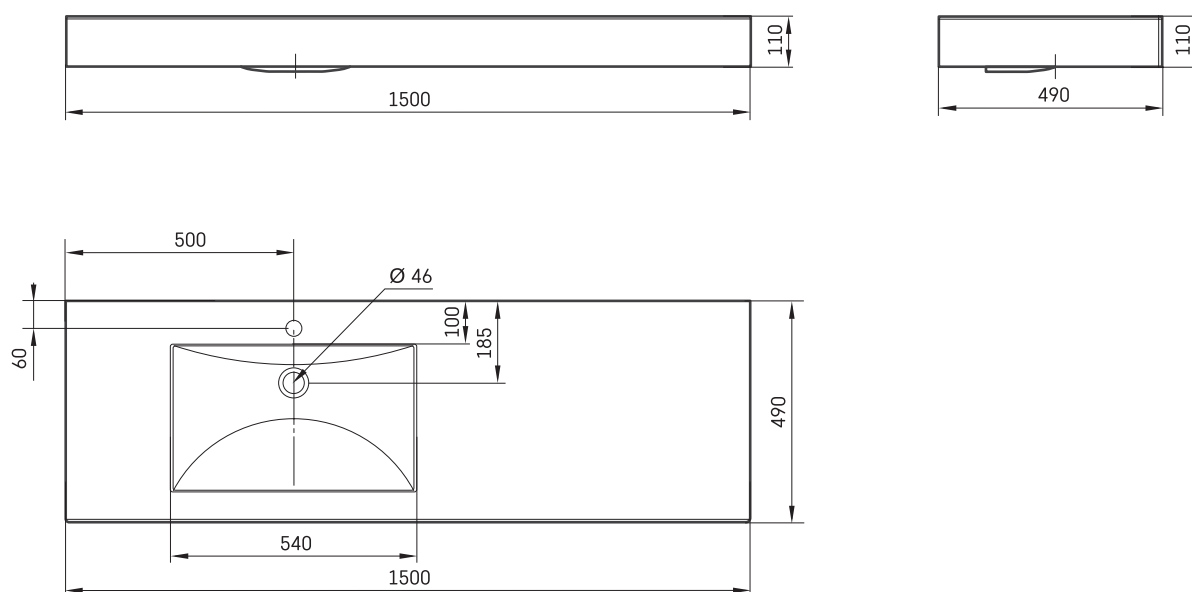

Long Step 150 A

TEHNILINE INFORMATSIOON

Mõõt: 1500 x 490 mm, h = 110 mm

Kaal: 44 kg

Valikuline:

Kandurid valge või hall, 2 tk.: IZKLS/xx

Kandurid, 2 tk., roostevaba teras: IZKLS/NT

TEHNILISED JOONISED

- LV leteicamā grīdas drenāžas zona
- LT kanalizācijas ievado montavimo grindyse zona
- EE Soovituslik põranda dreenaazi asukoht
- EN Suggested floor drainage area
- RU Рекомендуемое место расположения дренажа в полу
- UA Зона підключення каналізації, що рекомендується
- PL Sugerowany obszar drenażu