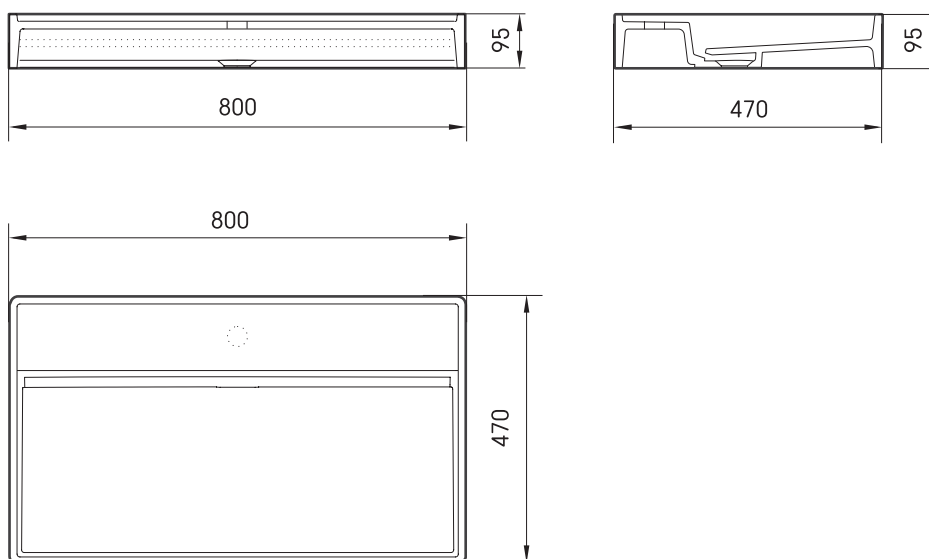

Infinity 80

TEHNILINE INFORMATSIOON

Mõõt: 800 x 470 mm, h = 95 mm

Kaal: 16 kg

TEHNILISED JOONISED

- LV Ieteicamā grīdas drenāžas zona
- LT kanalizacijos įvado montavimo grindyse zona
- EE Soovituslik põranda dreanaazi asukoht
- EN Suggested floor drainage area
- RU Рекомендуемое место расположения дренажа в полу
- UA Зона підключення каналізації, що рекомендується
- PL Sugerowany obszar дренаżu