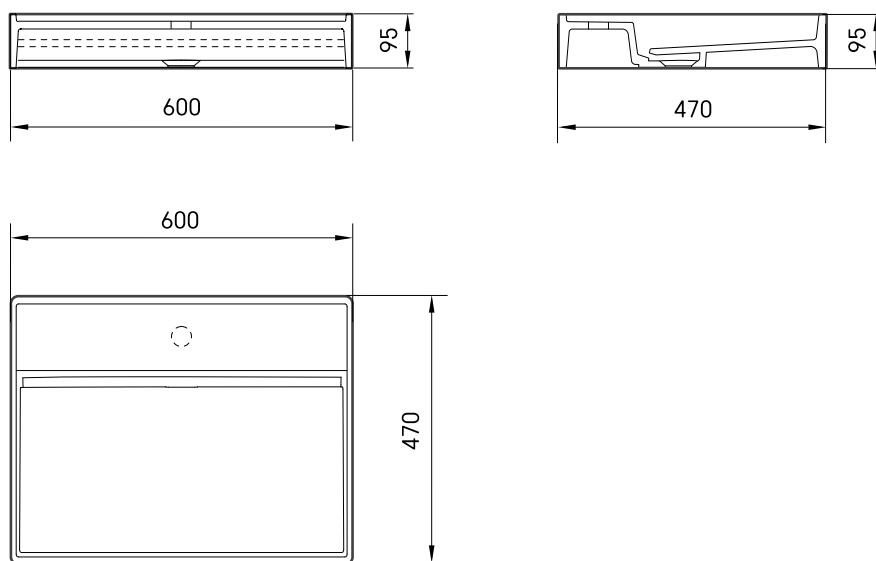

# Infinity 60

## TEHNILINE INFORMATSIOON

Mõõt: 600 x 470 mm, h = 95 mm

Kaal: 14 kg

## TEHNILISED JOONISED

- LV Ieteicamā grīdas drenāžas zona
- LT kanalizacijos įvado montavimo grindyse zona
- EE Soovituslik põranda dreenaazi asukoht
- EN Suggested floor drainage area
- RU Рекомендуемое место расположения дренажа в полу
- UA Зона підключення каналізації, що рекомендується
- PL Sugerowany obszar дренаżu