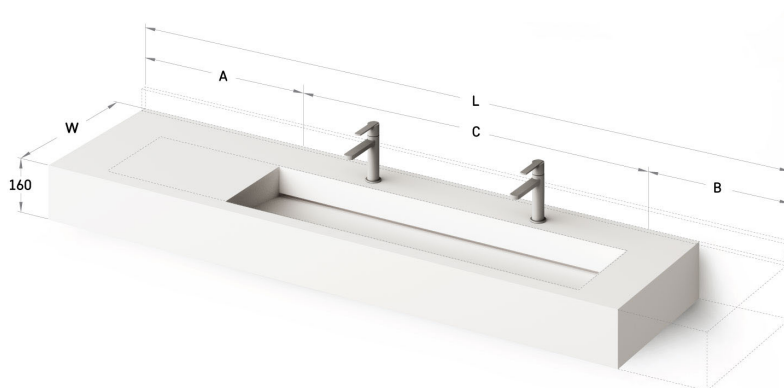

Flow 50

TEHNILINE INFORMATSIOON

Mõõt: 600-3000 x 500 mm, h = 160 mm

Tootesegment: 

TEHNILISED JOONISED