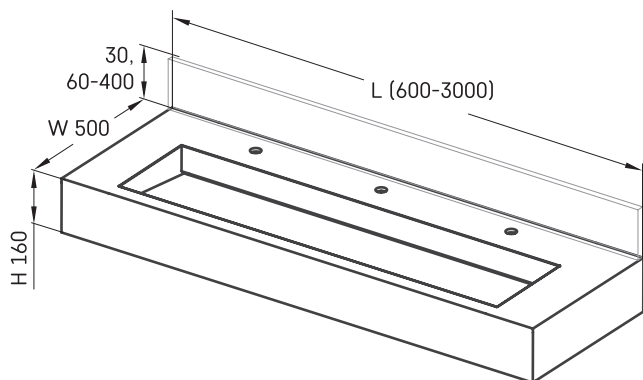

TEHNILISĒD JĒONISĒD