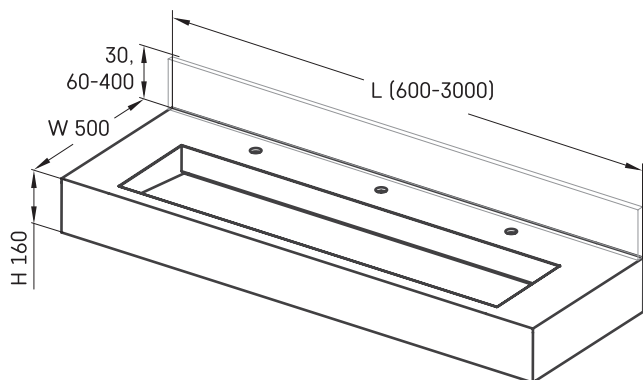

Flow 50

TEHNILINE INFORMACIĀS

Mērot: 600 x 500 mm, h = 160 mm

TEHNILISĒS JŪNĪSĒS

Ūnijas iela 12a,
Rīga, Latvija

Vaata toodet: