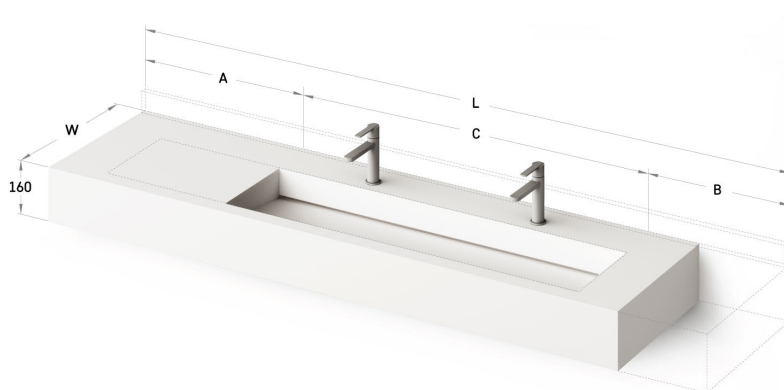

Flow 50

TEHNILINE INFORMACIĀS

Mērot: 600 x 500 mm, h = 160 mm

TEHNILISĒS JŪNĪSĒS

Ūnijas iela 12a,
Rīga, Latvija

Vaata toodet: