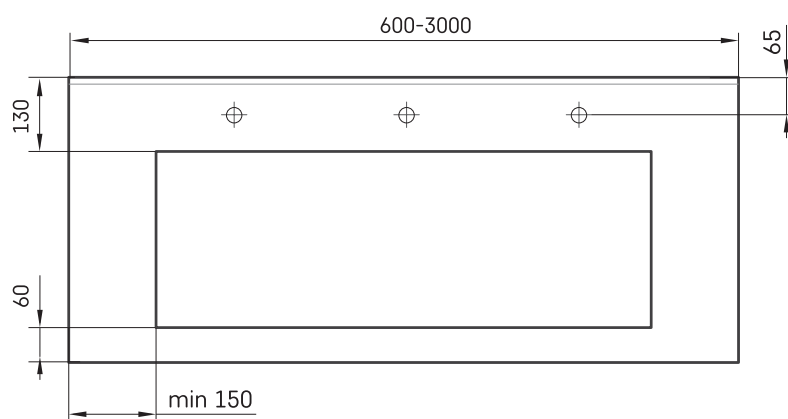

Flow 50

TEHNILINE INFORMACIĀS

Mērot: 600 x 500 mm, h = 160 mm

TEHNILISĒS JŪNĪSĒS

Ūnijas iela 12a,
Rīga, Latvija

Vaata toodet: