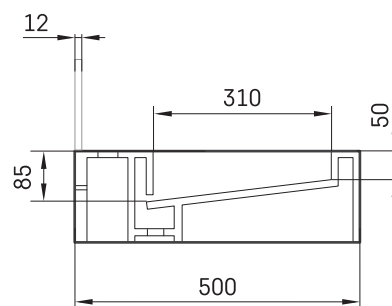

Flow 50

TEHNILINE INFORMACIĀS

Mērot: 600 x 500 mm, h = 160 mm

TEHNILISĒS JŪNĪSĒS

Ūnijas iela 12a,
Rīga, Latvija

Vaata toodet: