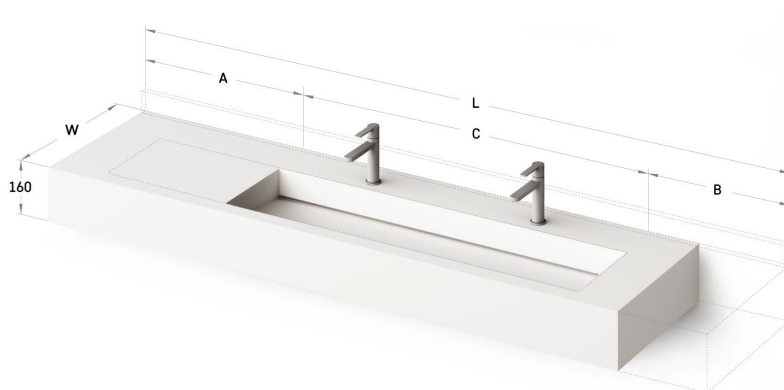

## TEHNILINE INFORMACIĀ

Mērot: 600 x 500 mm, h = 160 mm