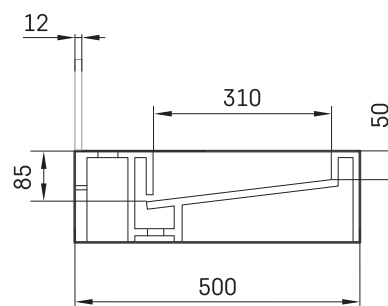

TEHNILISĒD JĒONISĒD