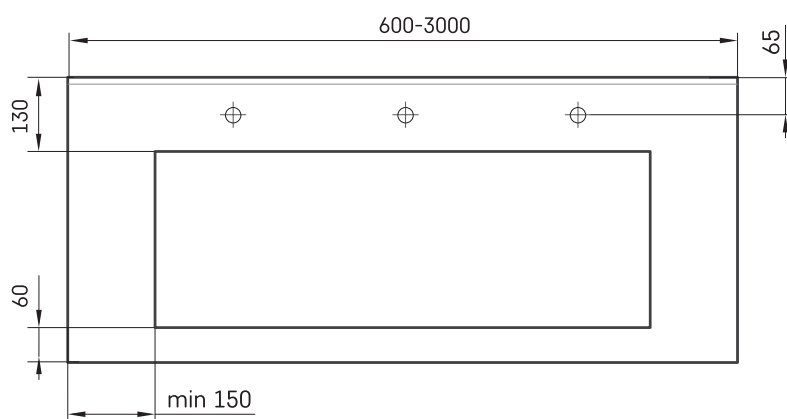

TEHNILISĒD JĒONISĒD