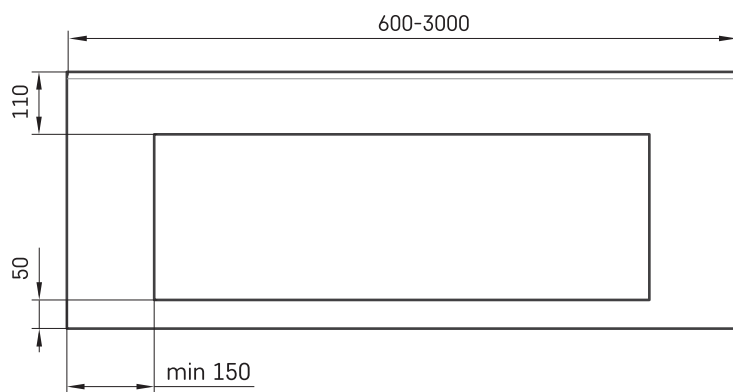

Flow 45

TEHNILINE INFORMATSIOON

Mõõt: 600 x 450 mm, h = 160 mm

TEHNILISED JOONISED

Ūnijas iela 12a,
Rīga, Latvija

Vaata toodet: