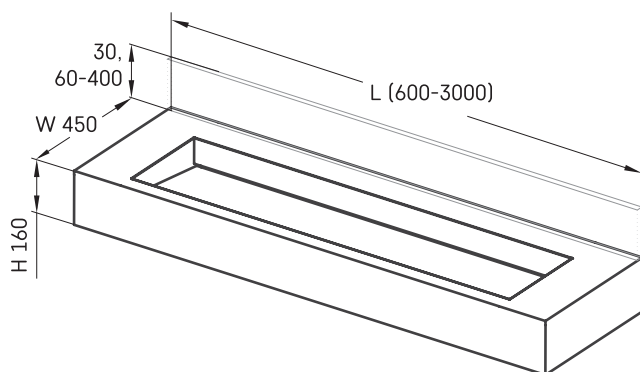

Flow 45

TEHNILINE INFORMATSIOON

Mõõt: 600 x 450 mm, h = 160 mm

TEHNILISED JOONISED

Ūnijas iela 12a,
Rīga, Latvija

Vaata toodet: