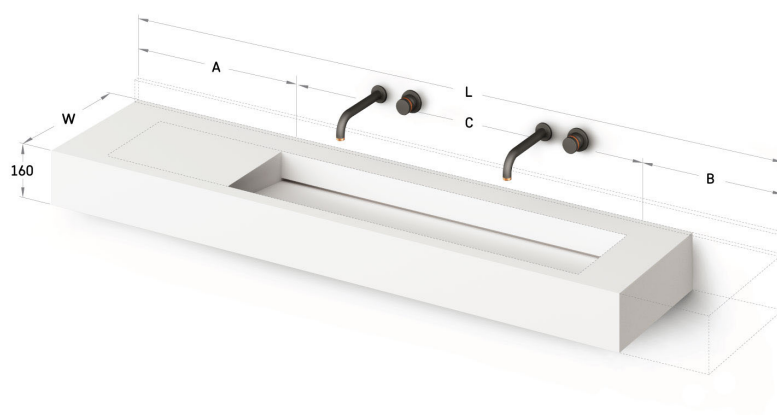

Flow 45

TEHNILINE INFORMATSIOON

Mõõt: 600 x 450 mm, h = 160 mm

TEHNILISED JOONISED

Ūnijas iela 12a,
Rīga, Latvija

Vaata toodet: