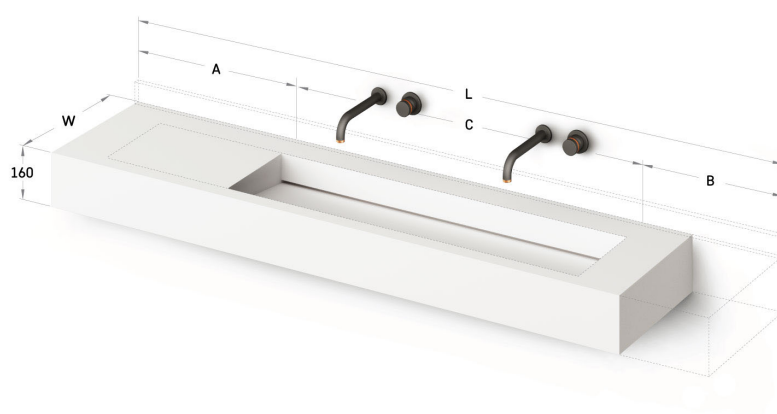

Flow 45

TEHNILINE INFORMATSIOON

Mõõt: 600 x 450 mm, h = 160 mm

TEHNILISED JOONISED

- LV Ieteicamā grīdas drenāžas zona
- LT kanalizācijas ievado montavimo grindyse zona
- EE Soovituslik põranda dreenaazi asukoht
- EN Suggested floor drainage area
- RU Рекомендуемое место расположения дренажа в полу
- UA Зона підключення каналізації, що рекомендується
- PL Sugerowany obszar drenażu