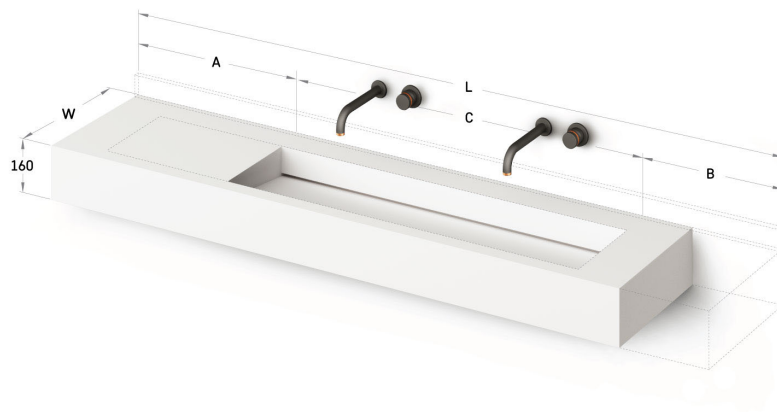

Flow 45

TEHNILINE INFORMATSIOON

Mõõt: 600-3000 x 450 mm, h = 160 mm

Tootesegment:  MTM

TEHNILISED JOONISED