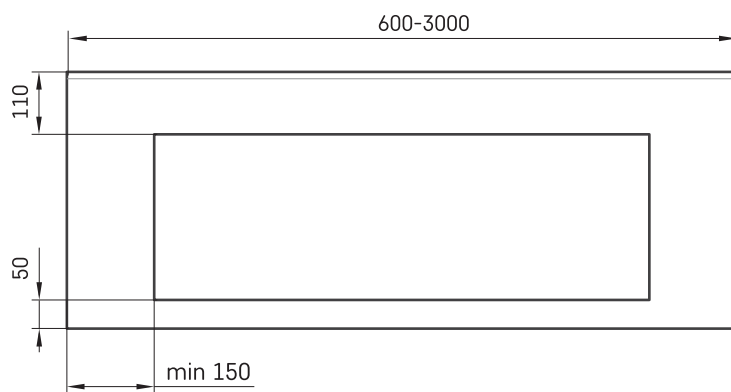

Flow 45

TEHNILINE INFORMATSIOON

Mõõt: 600 x 450 mm, h = 160 mm

TEHNILISED JOONISED

Ūnijas iela 12a,
Rīga, Latvija

Vaata toodet: