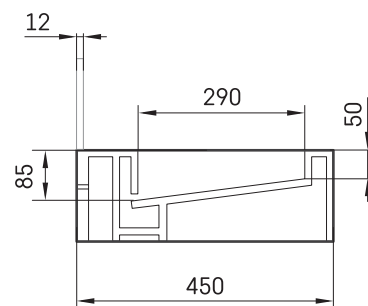

Flow 45

TEHNILINE INFORMATSIOON

Mõõt: 600 x 450 mm, h = 160 mm

TEHNILISED JOONISED

Ūnijas iela 12a,
Rīga, Latvija

Vaata toodet: