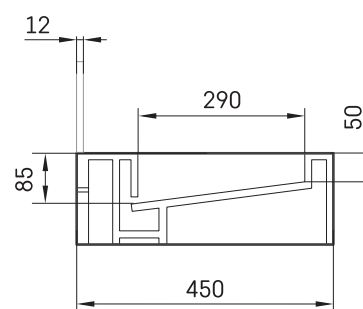

Flow 45

TEHNILINE INFORMATSIOON

Mõõt: 600 x 450 mm, h = 160 mm

TEHNILISED JOONISED

- LV Ieteicamā grīdas drenāžas zona
- LT kanalizācijas ievado montavimo grindyse zona
- EE Soovituslik põranda dreenaazi asukoht
- EN Suggested floor drainage area
- RU Рекомендуемое место расположения дренажа в полу
- UA Зона підключення каналізації, що рекомендується
- PL Sugerowany obszar drenażu