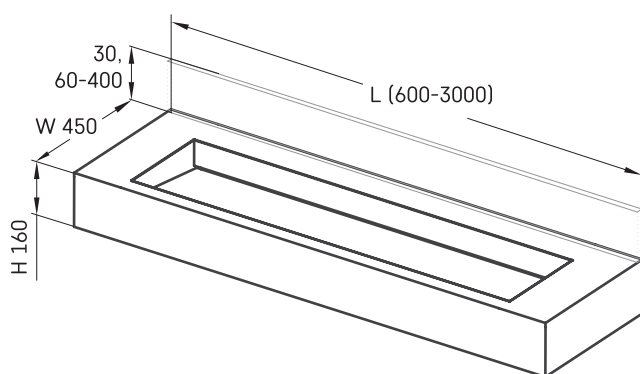

Flow 45

TEHNILINE INFORMATSIOON

Mõõt: 600 x 450 mm, h = 160 mm

TEHNILISED JOONISED

- LV Ieteicamā grīdas drenāžas zona
- LT kanalizācijas ievado montavimo grindyse zona
- EE Soovituslik põranda dreenaazi asukoht
- EN Suggested floor drainage area
- RU Рекомендуемое место расположения дренажа в полу
- UA Зона підключення каналізації, що рекомендується
- PL Sugerowany obszar drenażu