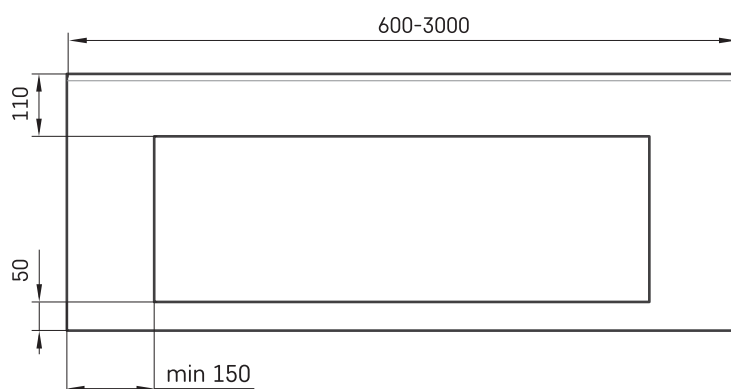

Flow 45

TEHNILINE INFORMATSIOON

Mõõt: 600 x 450 mm, h = 160 mm

TEHNILISED JOONISED

- LV Ieteicamā grīdas drenāžas zona
- LT kanalizācijas ievado montavimo grindyse zona
- EE Soovituslik põranda dreenaazi asukoht
- EN Suggested floor drainage area
- RU Рекомендуемое место расположения дренажа в полу
- UA Зона підключення каналізації, що рекомендується
- PL Sugerowany obszar drenażu