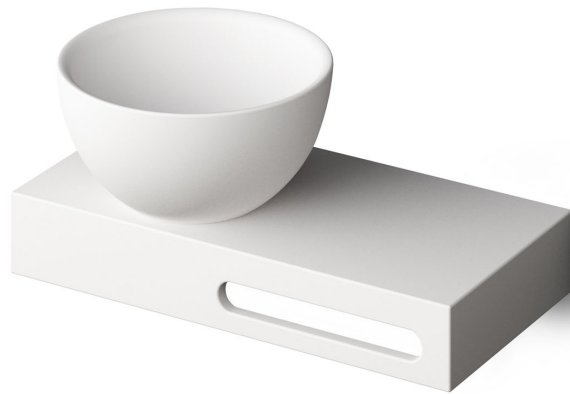

Do with shelf

TEHNILINE INFORMACIJA

Mērot: 400 x 200 mm, h = 178 mm

Kaal: 9.5 kg

TEHNILISĒS JŪNĪSĒS