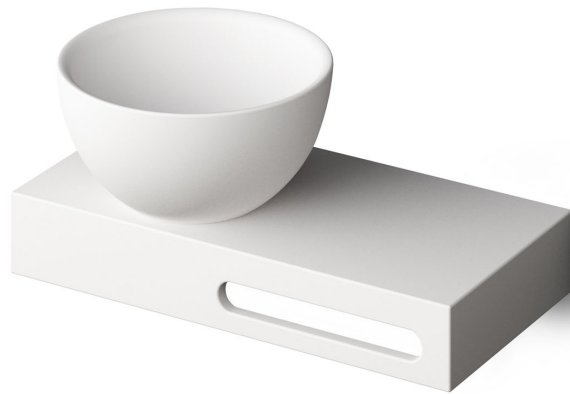

Do with shelf

TEHNILINE INFORMATSIOON

Mõõt: 400 x 200 mm, h = 178 mm

Kaal: 9.5 kg

TEHNILISED JOONISED